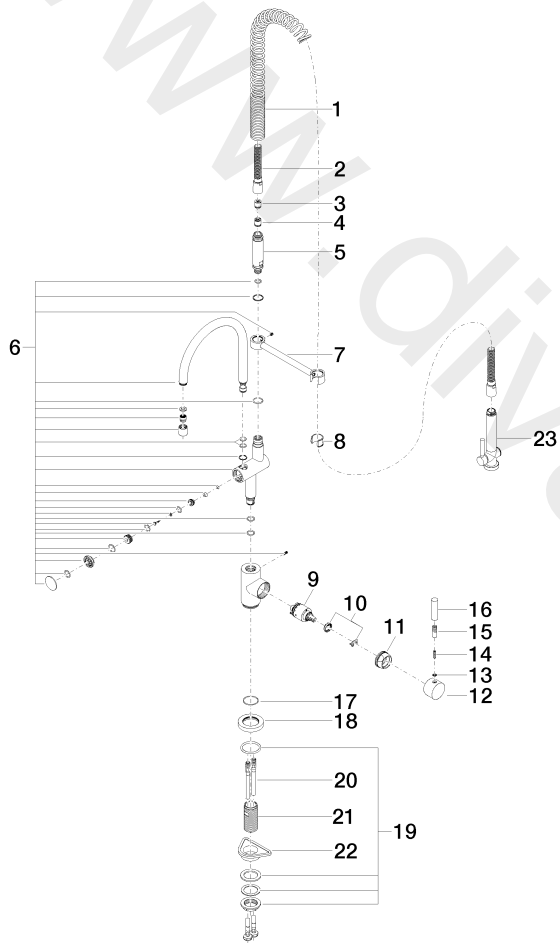

Kitchen - TARA

Profi single-lever mixer - Platinum

Article number: 33 880 888-08

Date of manufacture from 5/3/2021

Kitchen - TARA

Profi single-lever mixer - Platinum

Article number: 33 880 888-08

Date of manufacture from 5/3/2021

Spare parts list

Position	Quantity used	Item Number	Spare part	Delivery time
1	1	09 16 02 034 90	spring	2
2	1	09 30 02 065-08	hose	20
3	1	09 23 01 046 90	back-flow preventer	2
4	1	09 23 01 141 90	back-flow preventer	2
5	1	09 30 01 067 10-08	adaptor	20
6	1	90 19 88 019 00-08	spout	20
7	1	04 17 20 014 00-08	holder	20
8	1	09 18 40 035 90	sleeve	2
9	1	90 15 05 063 00 90	cartridge	2
10	1	04 28 10 148 00 90	accessories	2
11	1	09 24 04 107-08	nut	20
12	1	90 20 88 040 00-08	handle	20
13	1	09 30 11 032 90	disc	2
14	1	09 31 11 010 90	pin	2
15	1	09 24 04 048-08	nipple	20
16	1	09 20 62 005-08	handle	20
17	1	09 14 10 102 90	seal	2
18	1	09 28 10 055-08	rosette	20
19	1	04 23 10 009 02 90	fixing set	2
20	2	04 30 04 105 00 90	hose	2
21	1	09 30 01 010 90	adaptor	2
22	1	09 18 40 090 90	sleeve	2
23	1	04 12 11 097 11-08	shower	20