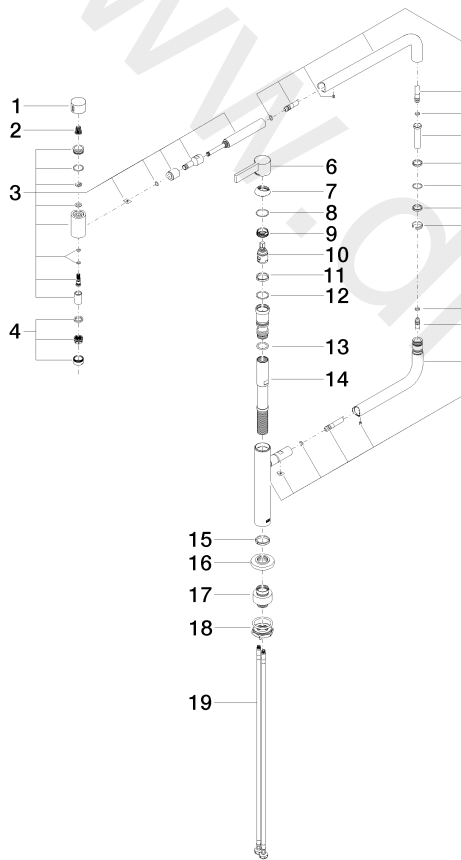

Kitchen - TARA ULTRA
PIVOT Single-lever mixer - Brushed Dark Platinum
Article number: 33 845 875-99
Date of manufacture from 5/3/2021

Kitchen - TARA ULTRA
PIVOT Single-lever mixer - Brushed Dark Platinum
Article number: 33 845 875-99
Date of manufacture from 5/3/2021

Spare parts list

Position	Quantity used	Item Number	Spare part	Delivery time
1	1	09 20 62 025-99	handle	30
2	1	90 12 12 002 00 90	fixing cap	2
3	1	90 19 87 001 00-99	spout	30
4	1	90 23 01 026 07-99	aerator	30
5	1	90 28 22 257 00-99	joint	30
6	1	90 20 87 004 00-99	handle	30
7	1	09 28 30 013-99	cover	30
8	1	09 14 10 091 90	seal	2
9	1	09 24 04 266 90	nut	2
10	1	90 15 05 042 00 90	cartridge	2
11	1	09 28 10 156 90	ring	2
12	1	09 14 10 063 90	seal	2
13	1	09 14 10 081 90	seal	2
14	1	09 30 01 126 90	connection	2
15	1	09 28 10 159 90	ring	2
16	1	09 27 87 033-99	rosette	30
17	1	12 845 970 90	extension	2
18	1	04 30 11 085 87 90	fixing set	2
19	2	04 30 04 101 00 90	hose	2