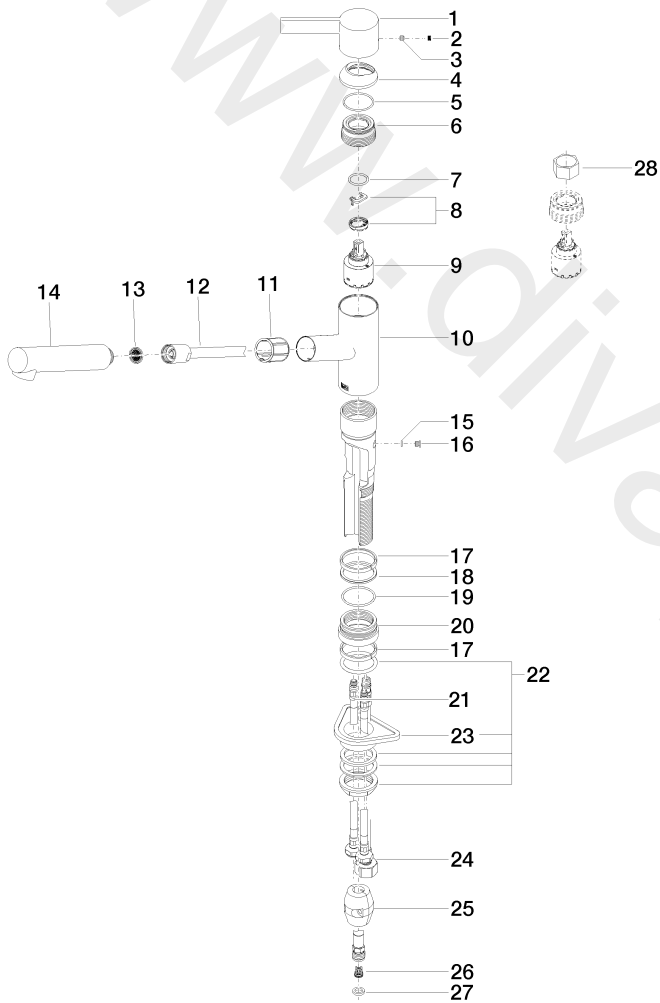

Kitchen - ENO

Single-lever mixer Pull-out - Brushed Dark Platinum

Article number: 33 840 760-99

Date of manufacture from 5/7/2021

Kitchen - ENO

Single-lever mixer Pull-out - Brushed Dark Platinum

Article number: 33 840 760-99

## Spare parts list

Position	Quantity used	Item Number	Spare part	Delivery time
1	1	09 20 76 001-99	handle	30
2	1	09 31 20 109 90	plug	2
3	1	09 31 11 030 90	pin	2
4	1	09 28 30 012-99	cover	30
5	1	09 14 10 102 90	seal	2
6	1	09 24 04 270 90	nut	2
7	1	09 14 10 031 90	seal	2
8	1	04 28 10 148 00 90	accessories	2
9	1	90 15 05 064 00 90	cartridge	2
10	1	09 19 76 001-99	sleeve	30
11	1	09 18 40 099 90	sleeve	2
12	1	04 30 02 059 00-99	hose	30
13	1	09 23 01 039 90	sieve	2
14	1	04 12 11 106 00-99	shower	30
15	1	09 14 10 001 90	seal	2
16	1	09 30 30 113 20 90	screw	2
17	2	09 14 15 029 90	ring	2
18	1	09 28 10 144 90	ring	2
19	1	09 14 10 034 90	seal	2
20	1	09 27 76 001-99	rosette	30
21	2	04 30 04 100 00 90	hose	2
22	1	04 23 10 044 02 90	fixing set	2
23	1	09 18 40 090 90	sleeve	2
24	1	04 30 04 029 00 90	hose	2
25	1	04 21 50 005 00 90	accessories	2
26	1	09 23 01 131 90	back-flow preventer	2
27	1	09 14 20 019 90	seal	2
28	1	09 30 09 031 90	key	2