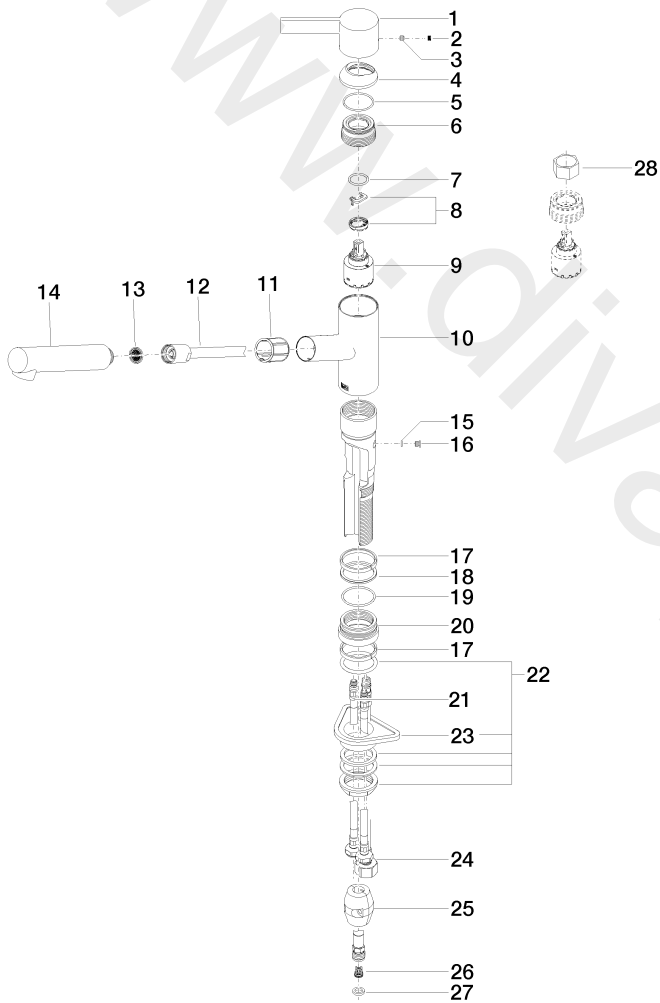

Kitchen - ENO

Single-lever mixer Pull-out - Brushed Platinum

Article number: 33 840 760-06

Date of manufacture from 5/7/2021

Kitchen - ENO

Single-lever mixer Pull-out - Brushed Platinum

Article number: 33 840 760-06

## Spare parts list

Position	Quantity used	Item Number	Spare part	Delivery time
1	1	09 20 76 001-06	handle	10
2	1	09 31 20 109 90	plug	2
3	1	09 31 11 030 90	pin	2
4	1	09 28 30 012-06	cover	10
5	1	09 14 10 102 90	seal	2
6	1	09 24 04 270 90	nut	2
7	1	09 14 10 031 90	seal	2
8	1	04 28 10 148 00 90	accessories	2
9	1	90 15 05 064 00 90	cartridge	2
10	1	09 19 76 001-06	sleeve	10
11	1	09 18 40 099 90	sleeve	2
12	1	04 30 02 059 00-06	hose	10
13	1	09 23 01 039 90	sieve	2
14	1	04 12 11 106 00-06	shower	10
15	1	09 14 10 001 90	seal	2
16	1	09 30 30 113 20 90	screw	2
17	2	09 14 15 029 90	ring	2
18	1	09 28 10 144 90	ring	2
19	1	09 14 10 034 90	seal	2
20	1	09 27 76 001-06	rosette	10
21	2	04 30 04 100 00 90	hose	2
22	1	04 23 10 044 02 90	fixing set	2
23	1	09 18 40 090 90	sleeve	2
24	1	04 30 04 029 00 90	hose	2
25	1	04 21 50 005 00 90	accessories	2
26	1	09 23 01 131 90	back-flow preventer	2
27	1	09 14 20 019 90	seal	2
28	1	09 30 09 031 90	key	2