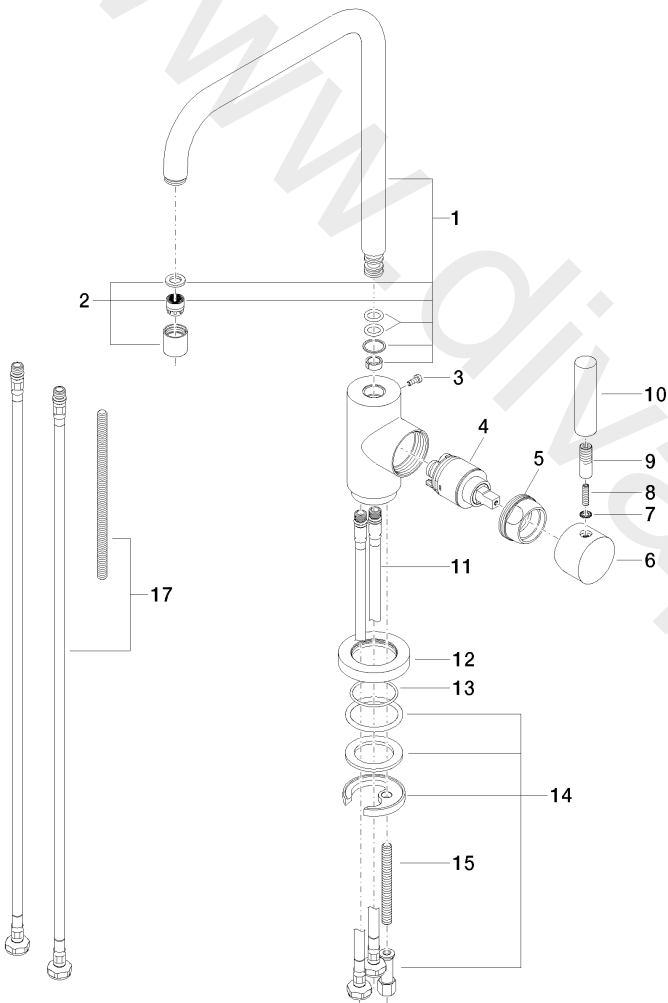

Kitchen - META 02
Single-lever mixer - Brushed Dark Platinum
Article number: 33 810 625-99
Date of manufacture from 5/11/2021

Kitchen - META 02

Single-lever mixer - Brushed Dark Platinum

Article number: 33 810 625-99

Date of manufacture from 5/11/2021

Spare parts list

Position	Quantity used	Item Number	Spare part	Delivery time
1	1	90 28 22 209 00-99	spout	30
2	1	90 23 01 028 03-99	aerator	30
3	1	09 30 30 054 90	screw	2
4	1	90 15 05 030 00 90	cartridge	2
5	1	09 24 04 107-99	nut	30
6	1	90 20 88 040 00-99	handle	30
7	1	09 30 11 032 90	disc	2
8	1	09 31 11 010 90	pin	2
9	1	09 24 04 048-99	nipple	30
10	1	11 170 880-99	handle	30
11	2	04 30 04 104 00 90	hose	2
12	1	09 28 10 055-99	rosette	30
13	1	09 14 10 034 90	seal	2
14	1	04 30 11 038 00 90	fixing set	2
15	1	09 31 11 011 90	pin	2
17	1	12 803 970 90	extension	60