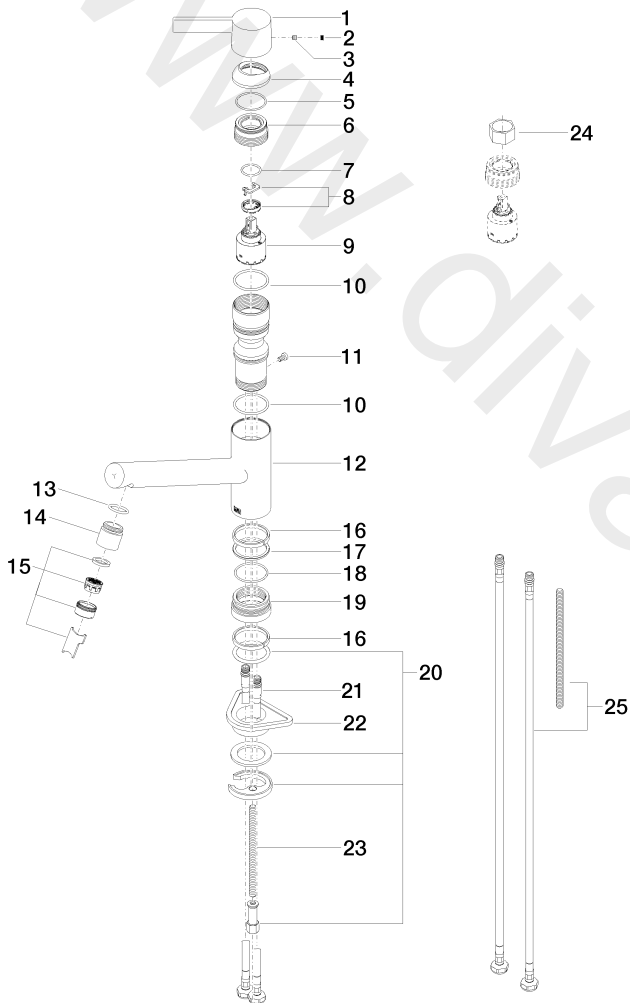

Kitchen - ENO

Single-lever mixer - Platinum

Article number: 33 800 760-08

Date of manufacture from 5/6/2021

Kitchen - ENO

Single-lever mixer - Platinum

Article number: 33 800 760-08

Date of manufacture from 5/6/2021

Spare parts list

Position	Quantity used	Item Number	Spare part	Delivery time
1	1	09 20 76 001-08	handle	20
2	1	09 31 20 109 90	plug	2
3	1	09 31 11 030 90	pin	2
4	1	09 28 30 012-08	cover	20
5	1	09 14 10 102 90	seal	2
6	1	09 24 04 270 90	nut	2
7	1	09 14 10 031 90	seal	2
8	1	04 28 10 148 00 90	accessories	2
9	1	90 15 05 064 00 90	cartridge	2
10	1	09 14 10 038 90	seal	2
11	1	09 30 30 112 90	screw	2
12	1	09 19 76 002-08	sleeve	20
13	1	09 14 10 100 90	seal	2
14	1	09 24 04 164 10-08	nipple	20
15	1	90 23 01 026 07-08	aerator	20
16	2	09 14 15 029 90	ring	2
17	1	09 28 10 144 90	ring	2
18	1	09 14 10 034 90	seal	2
19	1	09 27 76 001-08	rosette	20
20	1	04 30 11 038 75 90	fixing set	2
21	2	04 30 04 104 00 90	hose	2
22	1	09 18 40 090 90	sleeve	2
23	1	09 31 11 091 90	pin	2
24	1	09 30 09 031 90	key	2
25	1	12 803 970 90	extension	60