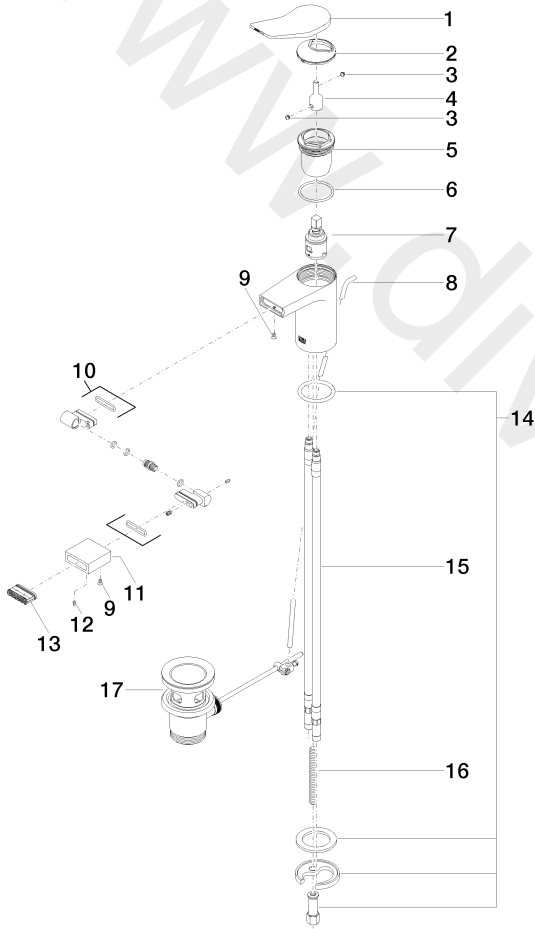

Bidet - LISSÉ

Single-lever bidet mixer with pop-up waste

Article number: 33 600 845-06

Bidet - LISSÉ

Single-lever bidet mixer with pop-up waste

Article number: 33 600 845-06

Spare parts list

Position	Quantity used	Item Number	Spare part	Delivery time
1	1	90 20 84 020 00-06	handle	10
2	1	09 28 30 034 90	cover	2
3	2	09 31 11 063 90	pin	2
4	1	09 29 06 117-07	extension	30
5	1	09 23 10 123 90	nut	2
6	1	09 14 10 038 90	seal	2
7	1	90 15 05 042 00 90	cartridge	2
8	1	09 31 09 120-06	pull-rod	10
9	2	09 30 30 157 90	screw	2
10	1	90 24 02 083 00-06	joint	10
11	1	09 23 01 123-06	sleeve	10
12	1	09 31 11 064 90	pin	2
13	1	90 29 03 045 00 90	aerator	2
14	1	04 30 11 038 75 90	fixing set	2
15	2	04 30 04 018 00 90	hose	60
16	1	09 31 11 011 90	pin	2
17	1	04 11 01 001 00-06	pop-up waste	2