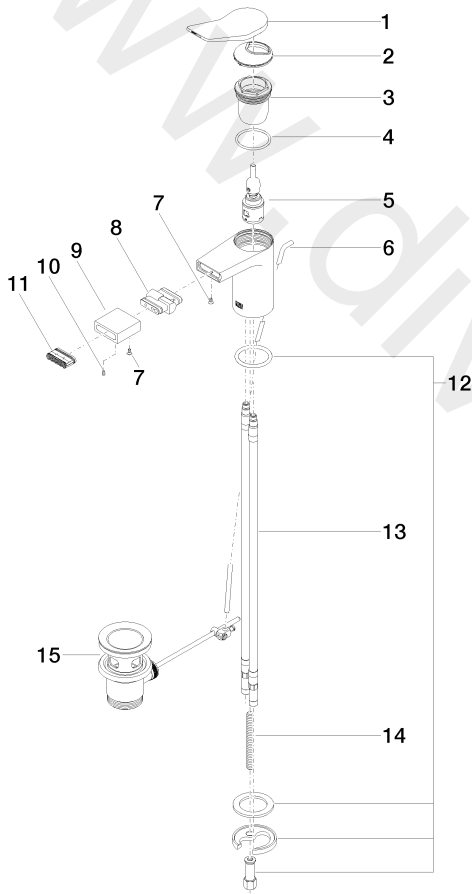

Bidet - LISSÉ

Single-lever bidet mixer with pop-up waste

Article number: 33 600 845-06

Bidet - LISSÉ

Single-lever bidet mixer with pop-up waste

Article number: 33 600 845-06

Spare parts list

Position	Quantity used	Item Number	Spare part	Delivery time
1	1	90 20 84 020 00-06	handle	10
2	1	09 28 30 034 90	cover	2
3	1	09 23 10 123 90	nut	2
4	1	09 14 10 038 90	seal	2
5	1	90 15 05 042 01 90	cartridge	2
6	1	09 31 09 120-06	pull-rod	10
7	1	09 30 30 157 90	screw	2
8	1	90 24 02 083 00-06	joint	10
9	1	09 23 01 123-06	sleeve	10
10	1	09 31 11 064 90	pin	2
11	1	90 29 03 045 00 90	aerator	2
12	1	04 30 11 038 75 90	fixing set	2
13	2	04 30 04 018 00 90	hose	60
14	1	09 31 11 011 90	pin	2
15	1	04 11 01 001 00-06	pop-up waste	2