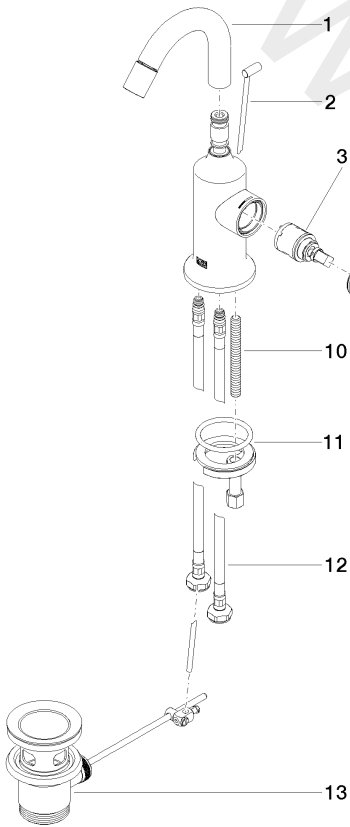

Bidet - VAIA

Single-lever bidet mixer with pop-up waste

Article number: 33 600 809-99

Bidet - VAIA

Single-lever bidet mixer with pop-up waste

Article number: 33 600 809-99

Spare parts list

Position	Quantity used	Item Number	Spare part	Delivery time
1	1	90 28 22 314 00-99	spout	30
2	1	04 20 89 035 80-99	pull-rod	30
3	1	90 15 05 042 00 90	cartridge	2
4	1	09 24 04 266 90	nut	2
5	1	09 14 10 091 90	seal	2
6	1	09 28 30 021-99	cover	30
7	1	09 20 80 020-99	handle	30
8	1	09 31 11 030 90	pin	2
9	1	90 31 20 087 00-99	plug	30
10	1	09 31 11 011 90	pin	2
11	1	04 30 11 038 00 90	fixing set	2
12	2	04 30 04 100 00 90	hose	2
13	1	04 11 01 001 00-99	pop-up waste	30