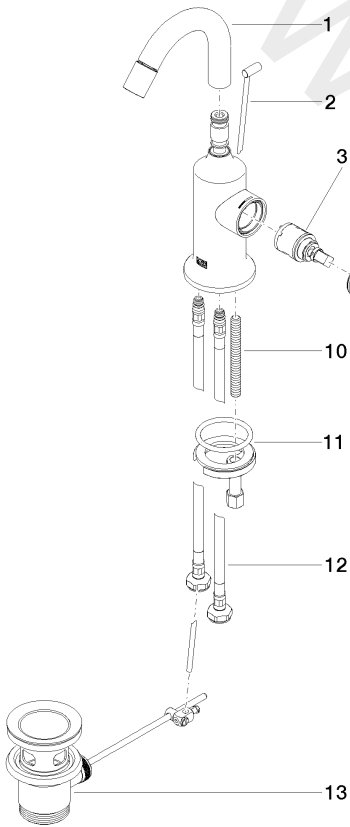

Bidet - VAIA

Single-lever bidet mixer with pop-up waste

Article number: 33 600 809-08

Bidet - VAIA

Single-lever bidet mixer with pop-up waste

Article number: 33 600 809-08

Spare parts list

Position	Quantity used	Item Number	Spare part	Delivery time
1	1	90 28 22 314 00-08	spout	20
2	1	04 20 89 035 80-08	pull-rod	20
3	1	90 15 05 042 00 90	cartridge	2
4	1	09 24 04 266 90	nut	2
5	1	09 14 10 091 90	seal	2
6	1	09 28 30 021-08	cover	20
7	1	09 20 80 020-08	handle	20
8	1	09 31 11 030 90	pin	2
9	1	90 31 20 087 00-08	plug	20
10	1	09 31 11 011 90	pin	2
11	1	04 30 11 038 00 90	fixing set	2
12	2	04 30 04 100 00 90	hose	2
13	1	04 11 01 001 00-08	pop-up waste	2