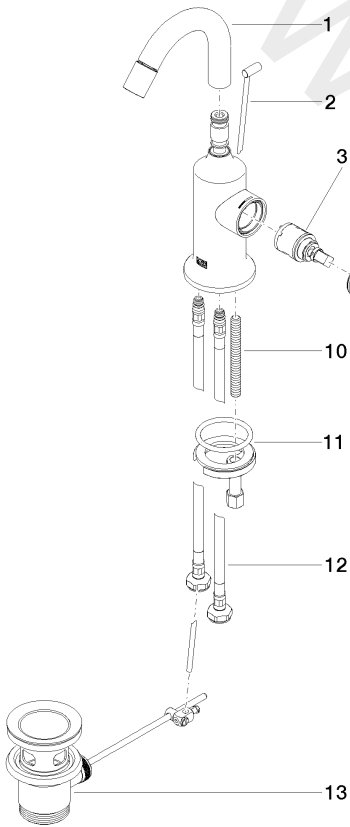

Bidet - VAIA

Single-lever bidet mixer with pop-up waste

Article number: 33 600 809-06

Bidet - VAIA

Single-lever bidet mixer with pop-up waste

Article number: 33 600 809-06

Spare parts list

Position	Quantity used	Item Number	Spare part	Delivery time
1	1	90 28 22 314 00-06	spout	10
2	1	04 20 89 035 80-06	pull-rod	10
3	1	90 15 05 042 00 90	cartridge	2
4	1	09 24 04 266 90	nut	2
5	1	09 14 10 091 90	seal	2
6	1	09 28 30 021-06	cover	10
7	1	09 20 80 020-06	handle	10
8	1	09 31 11 030 90	pin	2
9	1	90 31 20 087 00-06	plug	10
10	1	09 31 11 011 90	pin	2
11	1	04 30 11 038 00 90	fixing set	2
12	2	04 30 04 100 00 90	hose	2
13	1	04 11 01 001 00-06	pop-up waste	2