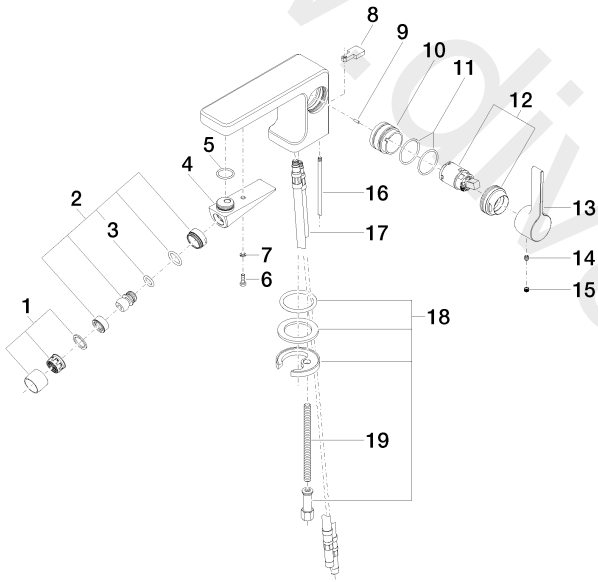

Bidet - LULU

Single-lever bidet mixer with pop-up waste

Article number: 33 600 710-06

## Bidet - LULU

Single-lever bidet mixer with pop-up waste

Article number: 33 600 710-06

### Spare parts list

Position	Quantity used	Item Number	Spare part	Delivery time
1	1	90 23 01 119 02-06	aerator	10
2	1	04 21 40 007 00-06	joint	10
3	1	09 14 10 011 90	seal	2
4	1	09 11 71 080-06	spout	60
5	1	09 14 10 010 90	seal	2
6	1	09 30 30 080 90	screw	2
7	1	09 30 11 029 90	disc	2
8	1	09 20 71 030-06	handle	10
9	1	09 31 11 111 90	pin	2
10	1	09 18 40 095 10 90	sleeve	2
11	2	09 14 10 137 90	seal	2
12	1	90 15 05 041 00-06	cartridge	10
13	1	09 20 71 040-06	handle	10
14	1	09 31 11 030 90	pin	2
15	1	09 31 20 109 90	plug	2
16	1	09 31 09 080-06	pull-rod	10
17	2	04 30 04 018 00 90	hose	60
18	1	04 30 11 038 75 90	fixing set	2
19	1	09 31 11 012 90	pin	2
20	1	04 11 01 001 00-06	pop-up waste	2