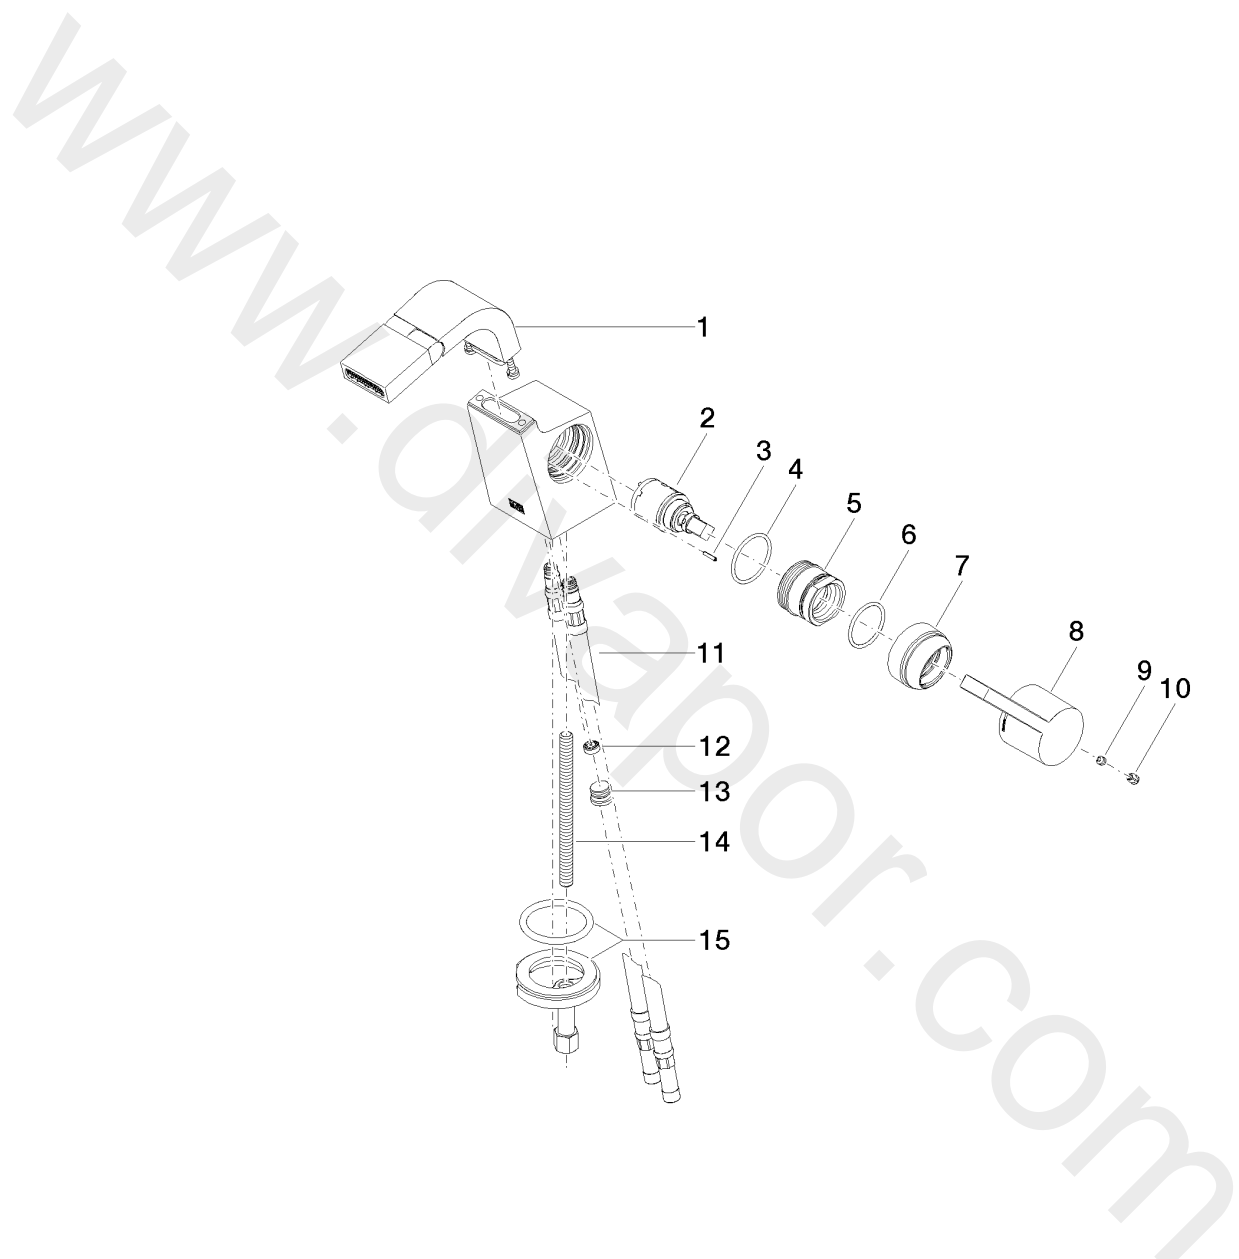

Bidet - CL.1

Single-lever bidet mixer without pop-up waste

Article number: 33 600 705-99

Bidet - CL.1

Single-lever bidet mixer without pop-up waste

Article number: 33 600 705-99

Spare parts list

Position	Quantity used	Item Number	Spare part	Delivery time
1	1	90 11 70 004 00-99	spout	30
2	1	90 15 05 042 00 90	cartridge	2
3	1	09 31 11 152 90	pin	2
4	1	09 14 10 137 90	seal	2
5	1	09 24 04 294 90	sleeve	2
6	1	09 14 10 063 90	seal	2
7	1	09 28 30 029-99	cover	30
8	1	09 20 67 010-99	handle	30
9	1	09 31 11 030 90	pin	2
10	1	09 31 20 017 90	plug	2
11	2	04 30 04 018 00 90	hose	60
12	1	09 23 01 034 90	flow reducer	2
13	1	04 31 20 039 10 90	plug	60
14	1	09 31 11 012 90	pin	2
15	1	04 30 11 038 75 90	fixing set	2