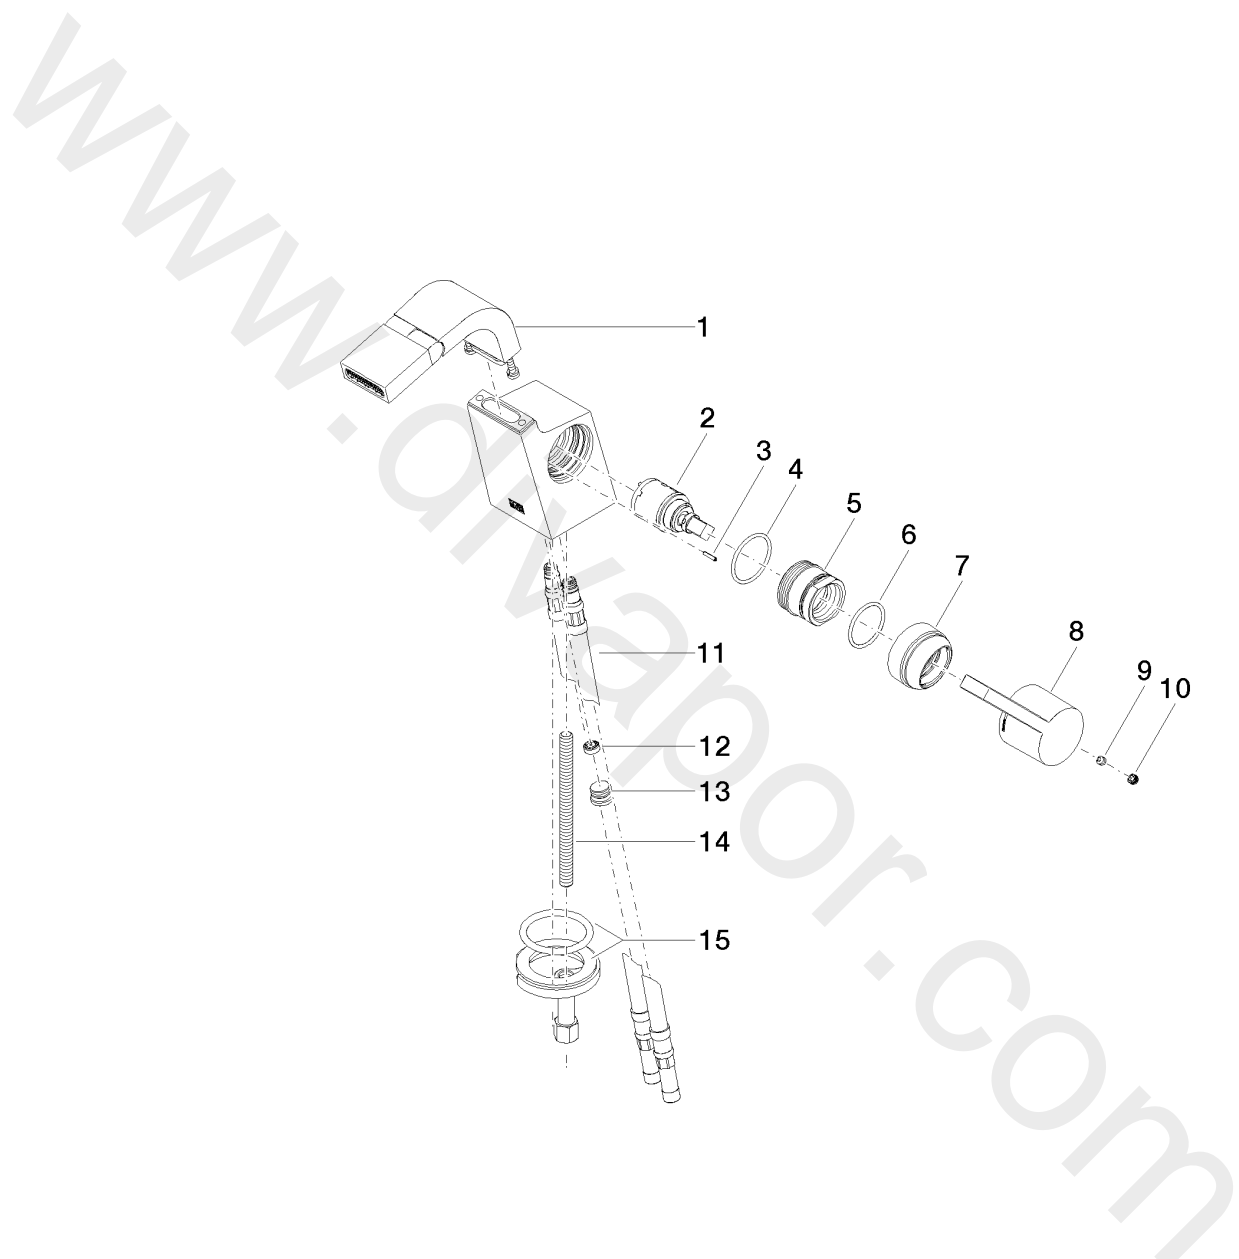

Bidet - CL.1

Single-lever bidet mixer without pop-up waste

Article number: 33 600 705-99

Bidet - CL.1

Single-lever bidet mixer without pop-up waste

Article number: 33 600 705-99

Spare parts list

Position	Quantity used	Item Number	Spare part	Delivery time
1	1	90 11 70 004 00-99	spout	30
2	1	90 15 05 042 00 90	cartridge	2
3	1	09 31 11 152 90	pin	2
4	1	09 14 10 137 90	seal	2
5	1	09 24 04 294 90	sleeve	2
6	1	09 14 10 063 90	seal	2
7	1	09 28 30 029-99	cover	30
8	1	09 20 67 010-99	handle	30
9	1	09 31 11 030 90	pin	2
10	1	09 31 20 109 90	plug	2
11	2	04 30 04 018 00 90	hose	60
12	1	09 23 01 034 90	flow reducer	2
13	1	04 31 20 039 10 90	plug	60
14	1	09 31 11 012 90	pin	2
15	1	04 30 11 038 75 90	fixing set	2