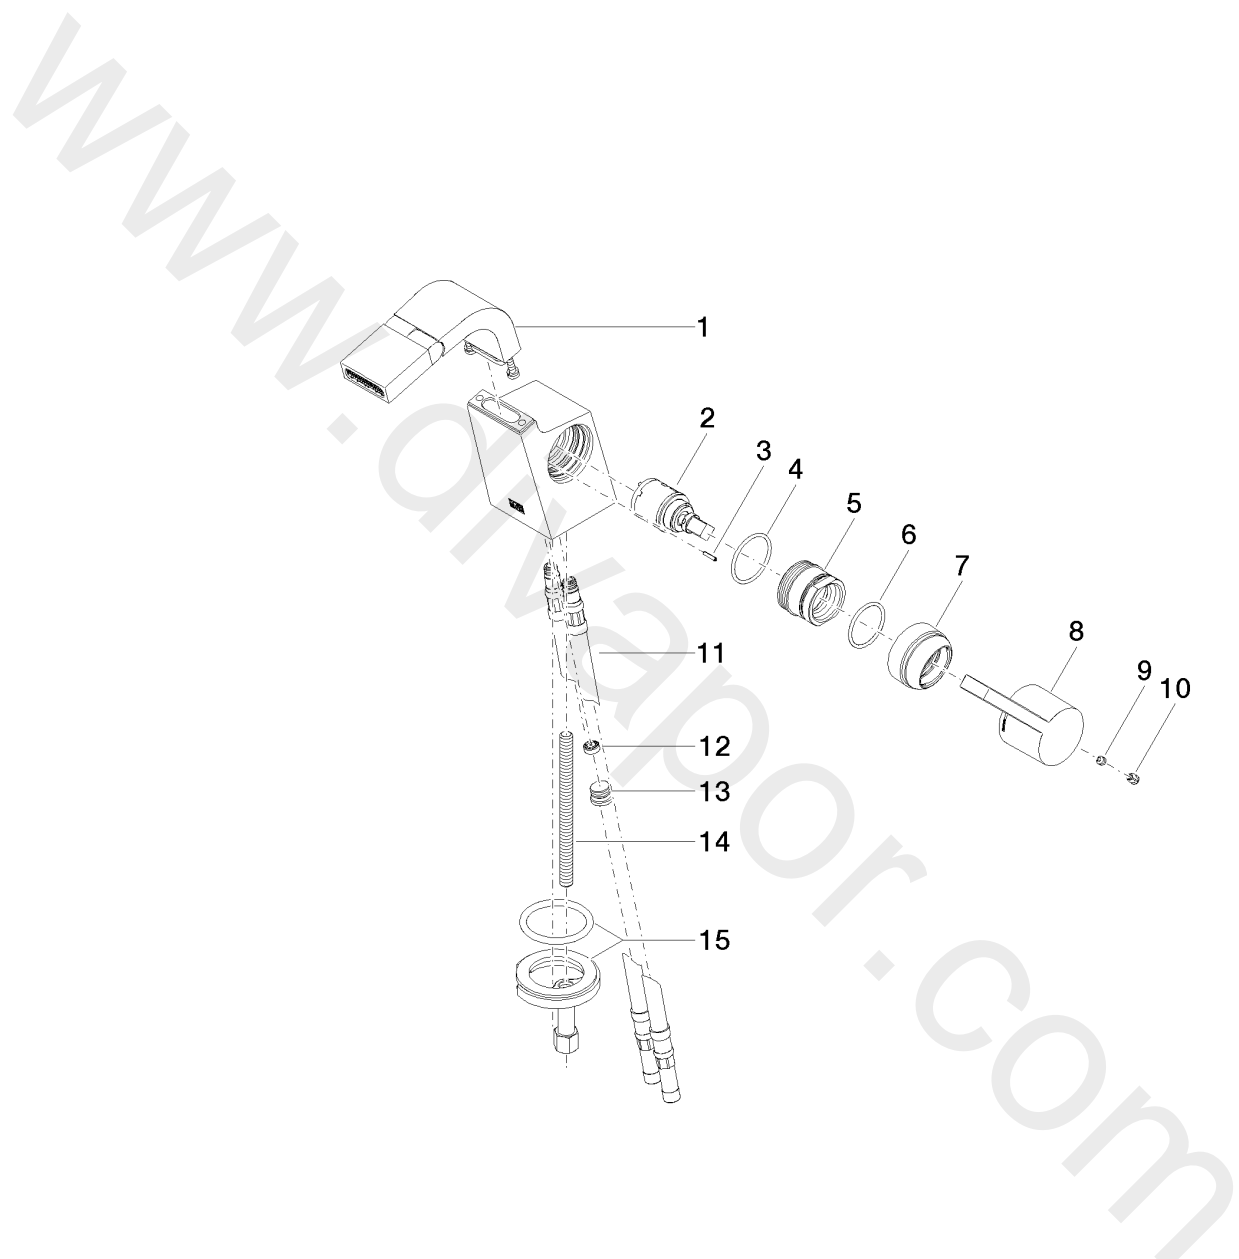

Bidet - CL.1

Single-lever bidet mixer without pop-up waste

Article number: 33 600 705-06

## Bidet - CL.1

Single-lever bidet mixer without pop-up waste

Article number: 33 600 705-06

### Spare parts list

Position	Quantity used	Item Number	Spare part	Delivery time
1	1	90 11 70 004 00-06	spout	10
2	1	90 15 05 042 00 90	cartridge	2
3	1	09 31 11 152 90	pin	2
4	1	09 14 10 137 90	seal	2
5	1	09 24 04 294 90	sleeve	2
6	1	09 14 10 063 90	seal	2
7	1	09 28 30 029-06	cover	10
8	1	09 20 67 010-06	handle	10
9	1	09 31 11 030 90	pin	2
10	1	09 31 20 017 90	plug	2
11	2	04 30 04 018 00 90	hose	60
12	1	09 23 01 034 90	flow reducer	2
13	1	04 31 20 039 10 90	plug	60
14	1	09 31 11 012 90	pin	2
15	1	04 30 11 038 75 90	fixing set	2