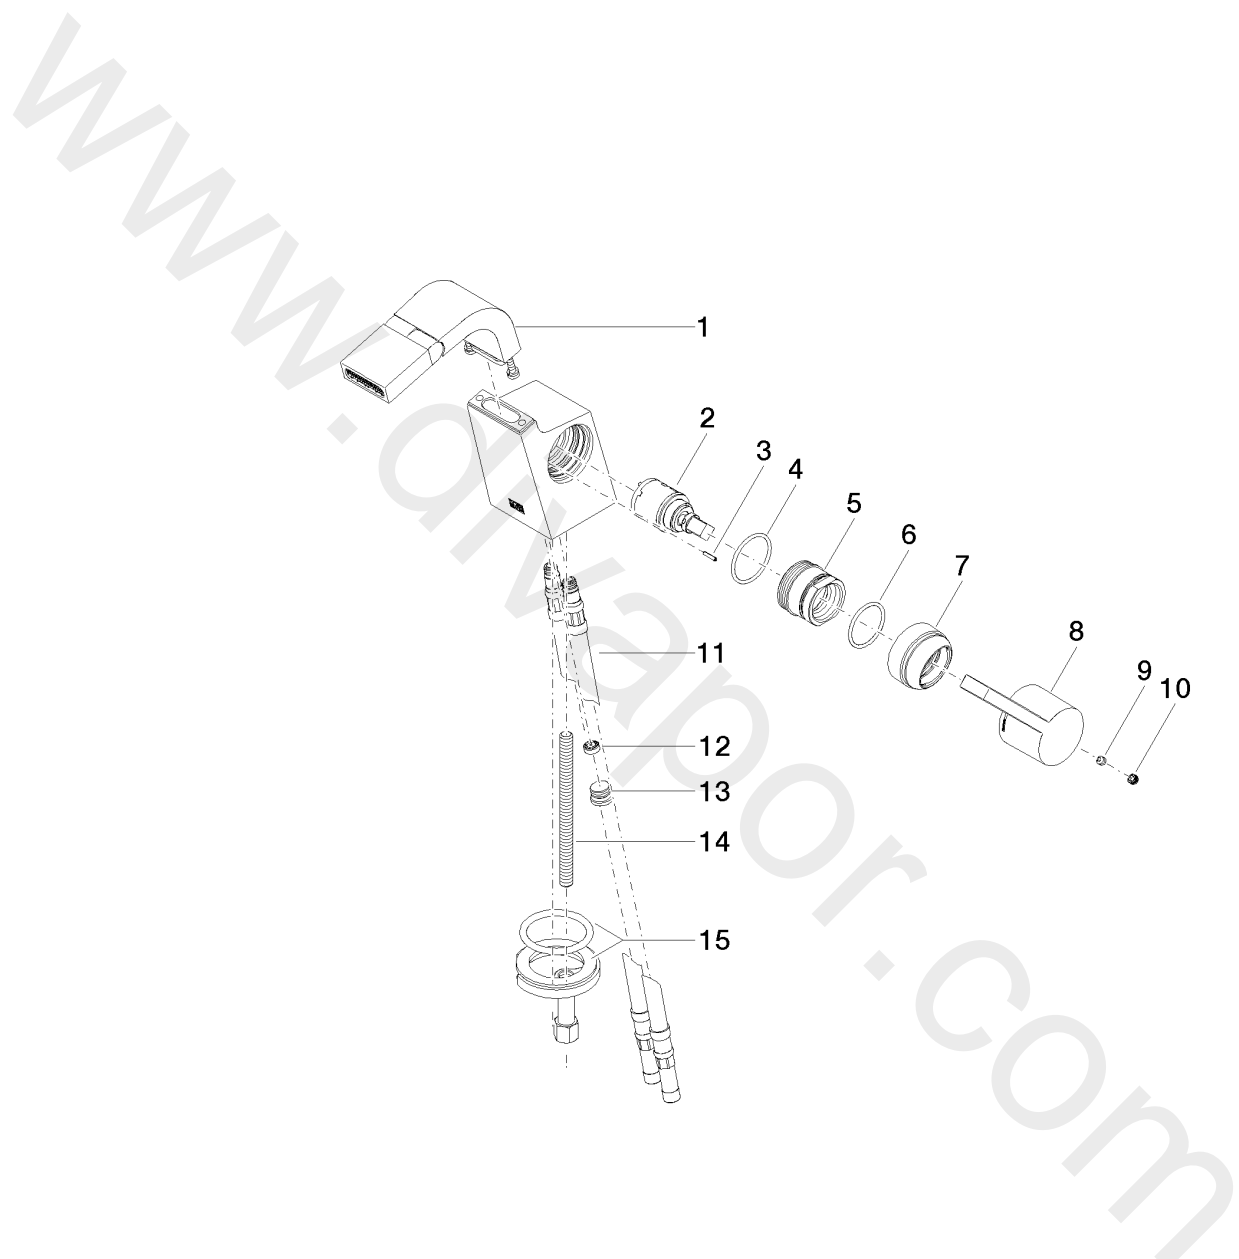

Bidet - CL.1

Single-lever bidet mixer without pop-up waste

Article number: 33 600 705-06

Bidet - CL.1

Single-lever bidet mixer without pop-up waste

Article number: 33 600 705-06

Spare parts list

Position	Quantity used	Item Number	Spare part	Delivery time
1	1	90 11 70 004 00-06	spout	10
2	1	90 15 05 042 00 90	cartridge	2
3	1	09 31 11 152 90	pin	2
4	1	09 14 10 137 90	seal	2
5	1	09 24 04 294 90	sleeve	2
6	1	09 14 10 063 90	seal	2
7	1	09 28 30 029-06	cover	10
8	1	09 20 67 010-06	handle	10
9	1	09 31 11 030 90	pin	2
10	1	09 31 20 109 90	plug	2
11	2	04 30 04 018 00 90	hose	60
12	1	09 23 01 034 90	flow reducer	2
13	1	04 31 20 039 10 90	plug	60
14	1	09 31 11 012 90	pin	2
15	1	04 30 11 038 75 90	fixing set	2