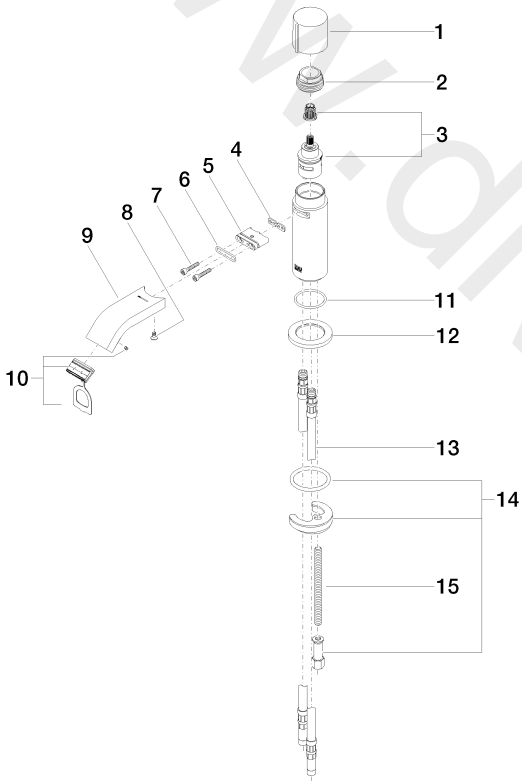

Washbasin - IMO  
Single-lever basin mixer without pop-up waste  
Article number: 33 527 670-06

## Washbasin - IMO

Single-lever basin mixer without pop-up waste

Article number: 33 527 670-06

### Spare parts list

Position	Quantity used	Item Number	Spare part	Delivery time
1	1	09 20 67 001-06	handle	10
2	1	09 23 10 065-06	nut	10
3	1	90 90 03 162 00 90	top	2
4	1	09 14 03 131 90	seal	2
5	1	09 11 03 061 90	connection	2
6	1	09 14 10 053 90	seal	2
7	2	09 30 30 182 90	screw	2
8	1	09 30 30 116 90	screw	2
9	1	09 28 22 238-06	spout	10
10	1	90 29 03 045 00 90	aerator	2
11	1	09 14 10 104 90	seal	2
12	1	09 27 67 003-06	rosette	10
13	2	04 30 04 016 00 90	hose	60
14	1	04 30 11 085 01 90	fixing set	2
15	1	09 31 11 012 90	pin	2