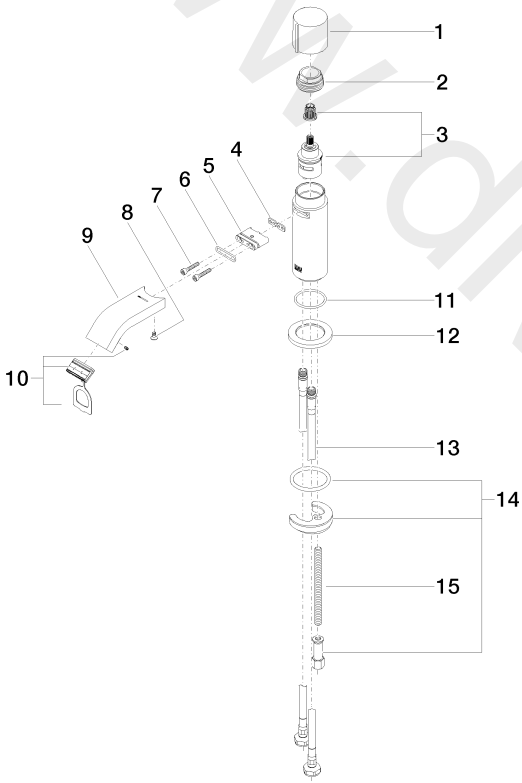

Washbasin - IMO

Single-lever basin mixer without pop-up waste

Article number: 33 527 670-06

Washbasin - IMO

Single-lever basin mixer without pop-up waste

Article number: 33 527 670-06

Spare parts list

Position	Quantity used	Item Number	Spare part	Delivery time
1	1	09 20 67 001-06	handle	10
2	1	09 23 10 065-06	nut	10
3	1	90 90 03 162 00 90	top	2
4	1	09 14 03 131 90	seal	2
5	1	09 11 03 061 90	connection	2
6	1	09 14 10 053 90	seal	2
7	2	09 30 30 182 90	screw	2
8	1	09 30 30 116 90	screw	2
9	1	09 28 22 238-06	spout	10
10	1	90 29 03 045 00 90	aerator	2
11	1	09 14 10 104 90	seal	2
12	1	09 27 67 003-06	rosette	10
13	2	04 30 04 104 00 90	hose	2
14	1	04 30 11 085 01 90	fixing set	2
15	1	09 31 11 012 90	pin	2