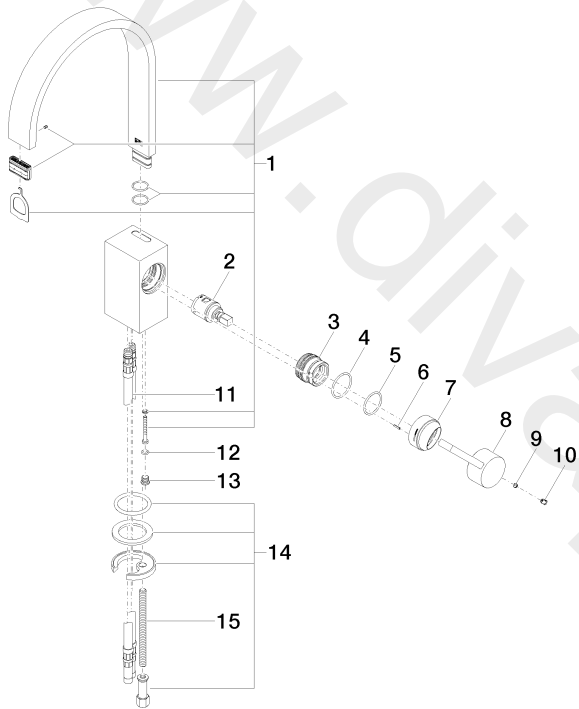

Washbasin - MEM

Single-lever basin mixer without pop-up waste

Article number: 33 526 782-99

Washbasin - MEM

Single-lever basin mixer without pop-up waste

Article number: 33 526 782-99

Spare parts list

Position	Quantity used	Item Number	Spare part	Delivery time
1	1	90 28 22 152 01-99	spout	30
2	1	90 15 05 042 00 90	cartridge	2
3	1	09 24 04 288 90	nut	2
4	1	09 14 10 137 90	seal	2
5	1	09 14 10 063 90	seal	2
6	1	09 31 11 152 90	pin	2
7	1	09 28 30 028-99	cover	30
8	1	09 20 78 057-99	handle	30
9	1	09 31 11 063 90	pin	2
10	1	09 31 20 017 90	plug	2
11	2	04 30 04 016 00 90	hose	60
12	1	09 14 10 132 90	seal	2
13	1	09 31 20 027 10-00	plug	10
14	1	04 30 11 038 75 90	fixing set	2
15	1	09 31 11 012 90	pin	2