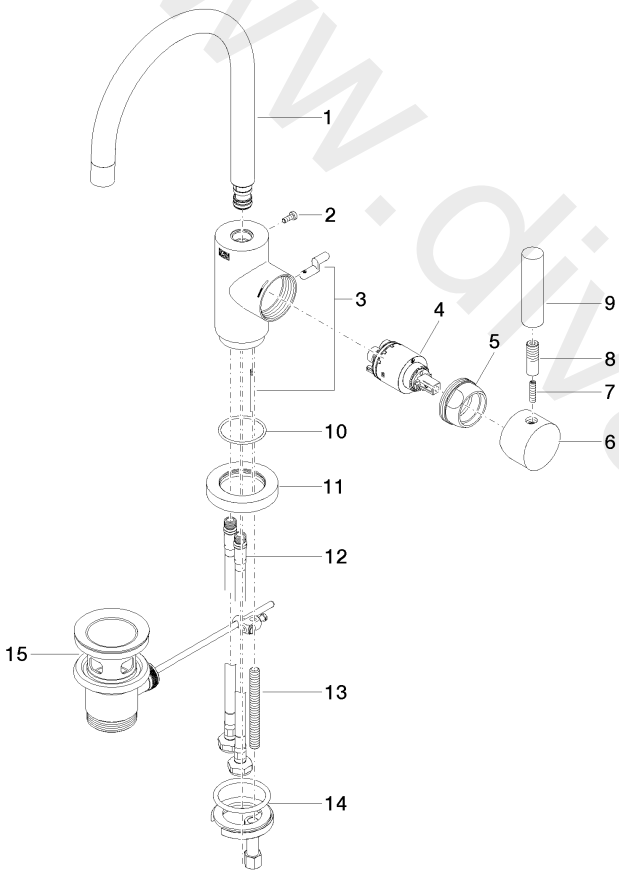

Washbasin - TARA

Single-lever basin mixer with pop-up waste - Brushed Dark Platinum

Article number: 33 513 882-99

Washbasin - TARA

Single-lever basin mixer with pop-up waste - Brushed Dark Platinum

Article number: 33 513 882-99

Spare parts list

Position	Quantity used	Item Number	Spare part	Delivery time
1	1	90 28 22 372 00-99	spout	30
2	1	09 30 30 054 90	screw	2
3	1	04 20 16 031 80-99	pull-rod	60
4	1	90 15 05 065 00 90	cartridge	2
5	1	09 24 04 107-99	nut	30
6	1	90 20 88 040 00-99	handle	30
7	1	09 31 11 010 90	pin	2
8	1	09 24 04 048-99	nipple	30
9	1	11 170 880-99	handle	30
10	1	09 14 10 034 90	seal	2
11	1	09 28 10 055-99	rosette	30
12	2	04 30 04 104 00 90	hose	2
13	1	09 31 11 011 90	pin	2
14	1	04 30 11 038 00 90	fixing set	2
15	1	04 11 01 001 00-99	pop-up waste	30