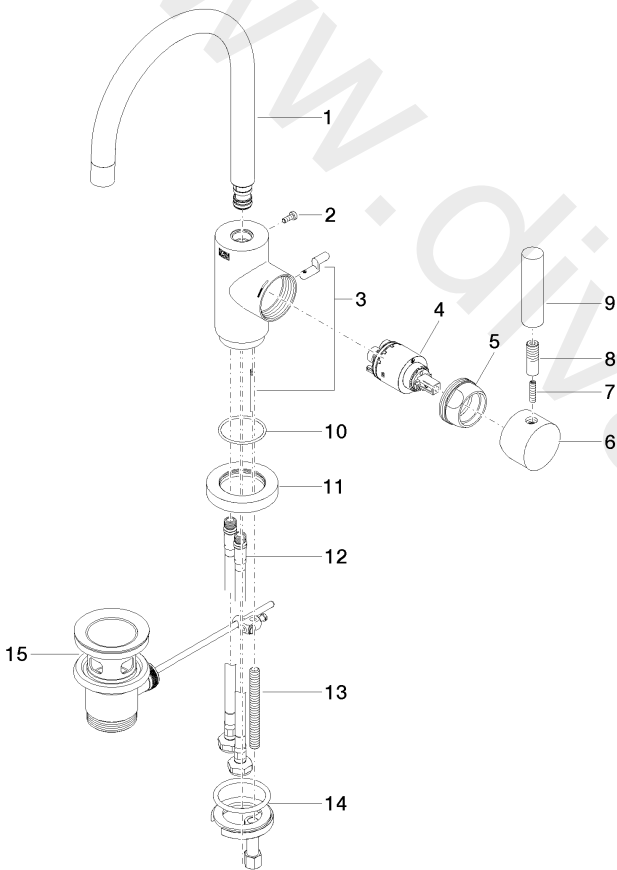

Washbasin - TARA

Single-lever basin mixer with pop-up waste - Matte Black

Article number: 33 513 882-33

## Washbasin - TARA

Single-lever basin mixer with pop-up waste - Matte Black

Article number: 33 513 882-33

### Spare parts list

Position	Quantity used	Item Number	Spare part	Delivery time
1	1	90 28 22 372 00-33	spout	30
2	1	09 30 30 054 90	screw	2
3	1	04 20 16 031 80-33	pull-rod	60
4	1	90 15 05 065 00 90	cartridge	2
5	1	09 24 04 107-33	nut	30
6	1	90 20 88 040 00-33	handle	2
7	1	09 31 11 010 90	pin	2
8	1	09 24 04 048-33	nipple	30
9	1	11 170 880-33	handle	30
10	1	09 14 10 034 90	seal	2
11	1	09 28 10 055-33	rosette	2
12	2	04 30 04 104 00 90	hose	2
13	1	09 31 11 011 90	pin	2
14	1	04 30 11 038 00 90	fixing set	2
15	1	04 11 01 001 00-33	pop-up waste	30