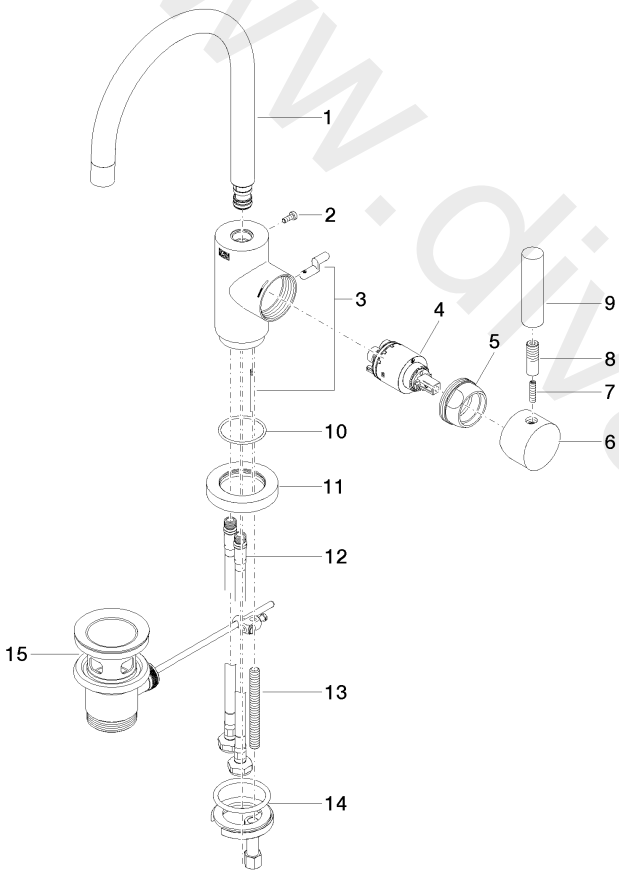

Washbasin - TARA

Single-lever basin mixer with pop-up waste - Platinum

Article number: 33 513 882-08

Washbasin - TARA

Single-lever basin mixer with pop-up waste - Platinum

Article number: 33 513 882-08

Spare parts list

Position	Quantity used	Item Number	Spare part	Delivery time
1	1	90 28 22 372 00-08	spout	20
2	1	09 30 30 054 90	screw	2
3	1	04 20 16 031 80-08	pull-rod	60
4	1	90 15 05 065 00 90	cartridge	2
5	1	09 24 04 107-08	nut	20
6	1	90 20 88 040 00-08	handle	20
7	1	09 31 11 010 90	pin	2
8	1	09 24 04 048-08	nipple	20
9	1	11 170 880-08	handle	20
10	1	09 14 10 034 90	seal	2
11	1	09 28 10 055-08	rosette	20
12	2	04 30 04 104 00 90	hose	2
13	1	09 31 11 011 90	pin	2
14	1	04 30 11 038 00 90	fixing set	2
15	1	04 11 01 001 00-08	pop-up waste	2