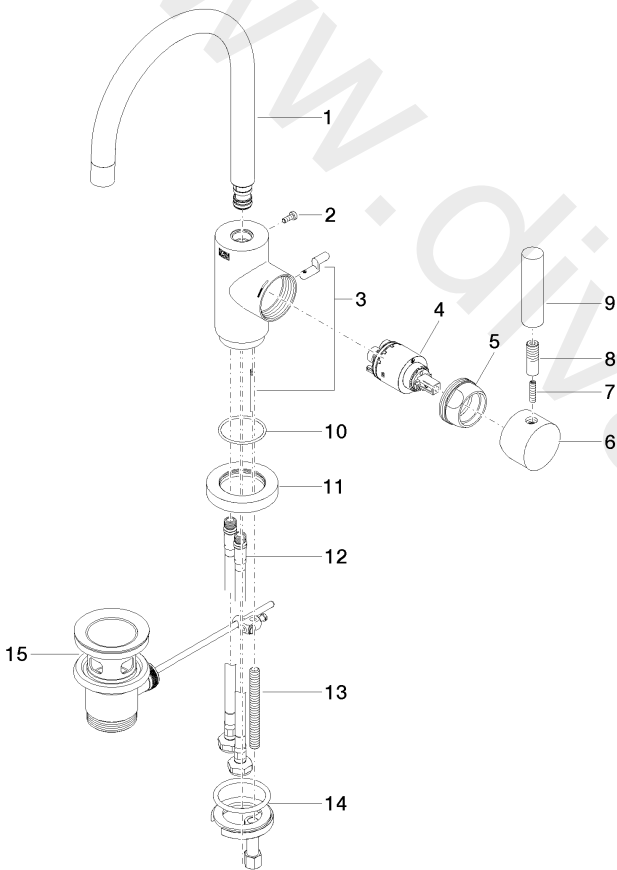

Washbasin - TARA

Single-lever basin mixer with pop-up waste - Brushed Platinum

Article number: 33 513 882-06

## Washbasin - TARA

Single-lever basin mixer with pop-up waste - Brushed Platinum

Article number: 33 513 882-06

### Spare parts list

Position	Quantity used	Item Number	Spare part	Delivery time
1	1	90 28 22 372 00-06	spout	10
2	1	09 30 30 054 90	screw	2
3	1	04 20 16 031 80-06	pull-rod	60
4	1	90 15 05 065 00 90	cartridge	2
5	1	09 24 04 107-06	nut	10
6	1	90 20 88 040 00-06	handle	10
7	1	09 31 11 010 90	pin	2
8	1	09 24 04 048-06	nipple	10
9	1	11 170 880-06	handle	10
10	1	09 14 10 034 90	seal	2
11	1	09 28 10 055-06	rosette	10
12	2	04 30 04 104 00 90	hose	2
13	1	09 31 11 011 90	pin	2
14	1	04 30 11 038 00 90	fixing set	2
15	1	04 11 01 001 00-06	pop-up waste	2