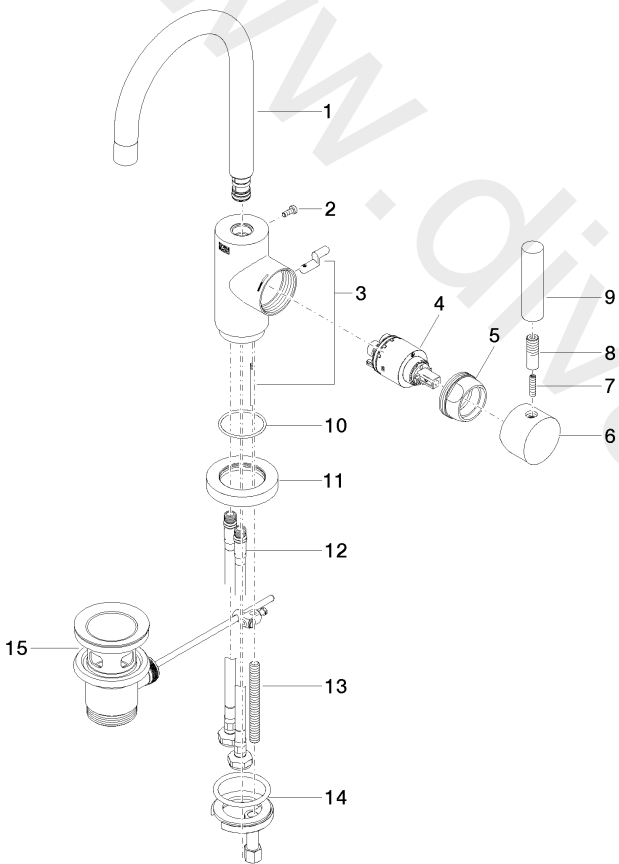

Washbasin - TARA

Single-lever basin mixer with pop-up waste - Brushed Dark Platinum

Article number: 33 500 882-99

## Washbasin - TARA

Single-lever basin mixer with pop-up waste - Brushed Dark Platinum

Article number: 33 500 882-99

### Spare parts list

Position	Quantity used	Item Number	Spare part	Delivery time
1	1	90 28 22 371 00-99	spout	30
2	1	09 30 30 054 90	screw	2
3	1	04 20 16 031 80-99	pull-rod	60
4	1	90 15 05 065 00 90	cartridge	2
5	1	09 24 04 107-99	nut	30
6	1	90 20 88 040 00-99	handle	30
7	1	09 31 11 010 90	pin	2
8	1	09 24 04 048-99	nipple	30
9	1	11 170 880-99	handle	30
10	1	09 14 10 034 90	seal	2
11	1	09 28 10 055-99	rosette	30
12	2	04 30 04 104 00 90	hose	2
13	1	09 31 11 011 90	pin	2
14	1	04 30 11 038 00 90	fixing set	2
15	1	04 11 01 001 00-99	pop-up waste	30