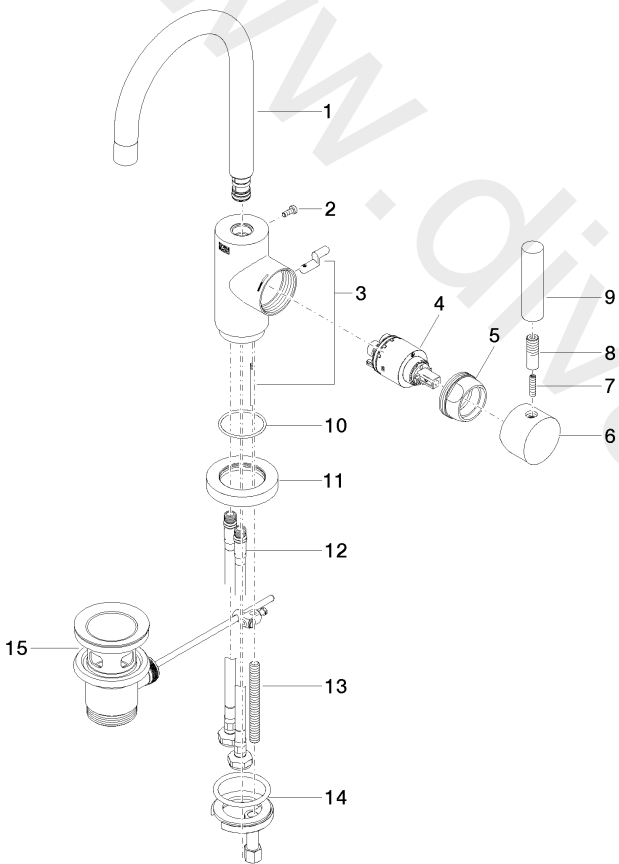

Washbasin - TARA

Single-lever basin mixer with pop-up waste - Platinum

Article number: 33 500 882-08

Washbasin - TARA

Single-lever basin mixer with pop-up waste - Platinum

Article number: 33 500 882-08

Spare parts list

Position	Quantity used	Item Number	Spare part	Delivery time
1	1	90 28 22 371 00-08	spout	20
2	1	09 30 30 054 90	screw	2
3	1	04 20 16 031 80-08	pull-rod	60
4	1	90 15 05 065 00 90	cartridge	2
5	1	09 24 04 107-08	nut	20
6	1	90 20 88 040 00-08	handle	20
7	1	09 31 11 010 90	pin	2
8	1	09 24 04 048-08	nipple	20
9	1	11 170 880-08	handle	20
10	1	09 14 10 034 90	seal	2
11	1	09 28 10 055-08	rosette	20
12	2	04 30 04 104 00 90	hose	2
13	1	09 31 11 011 90	pin	2
14	1	04 30 11 038 00 90	fixing set	2
15	1	04 11 01 001 00-08	pop-up waste	2