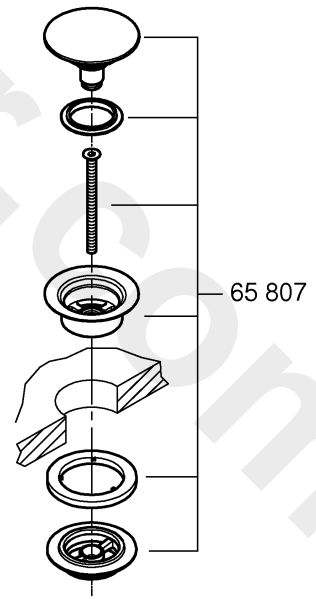

*19 332	32mm
*19 017	13mm

	07 052	180mm
	*07 341	350mm