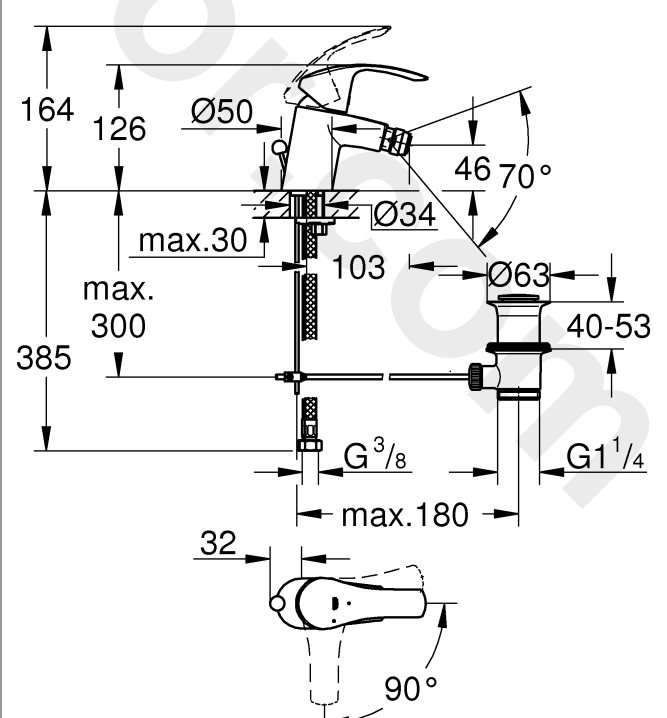

23 372

32 154

23 924

32 926

32 928

DIN 1988
DIN EN 806

bar
max. 10
0,5 5 1

°C
max. 70° 60°

13mm
*19 017
32mm
*19 332

1a

1b

2

3

1

2

3