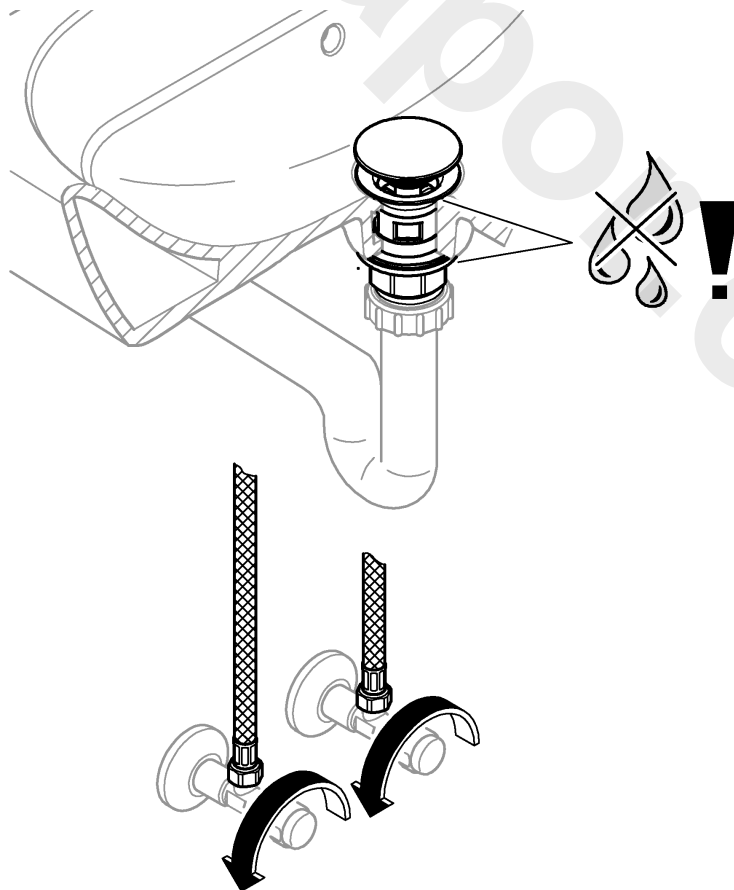

*19 332	32mm
*19 017	13mm

	07 052	180mm
	*07 341	350mm

Pure Freude an Wasser

GROHE
WAVES

D

+49 571 3989 333
helpline@grohe.de

A

+43 1 68060
info-at@grohe.com