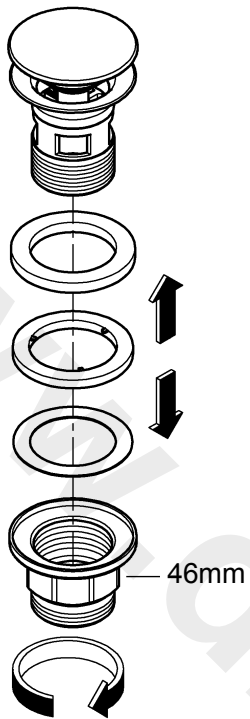

23 372

32 154

23 924

32 926

32 928

DIN 1988
DIN EN 806

bar
max. 10
0,5 5 1

°C
max. 70° 60°

13mm
*19 017
32mm
*19 332

1a

1b

2

3

1

2

3