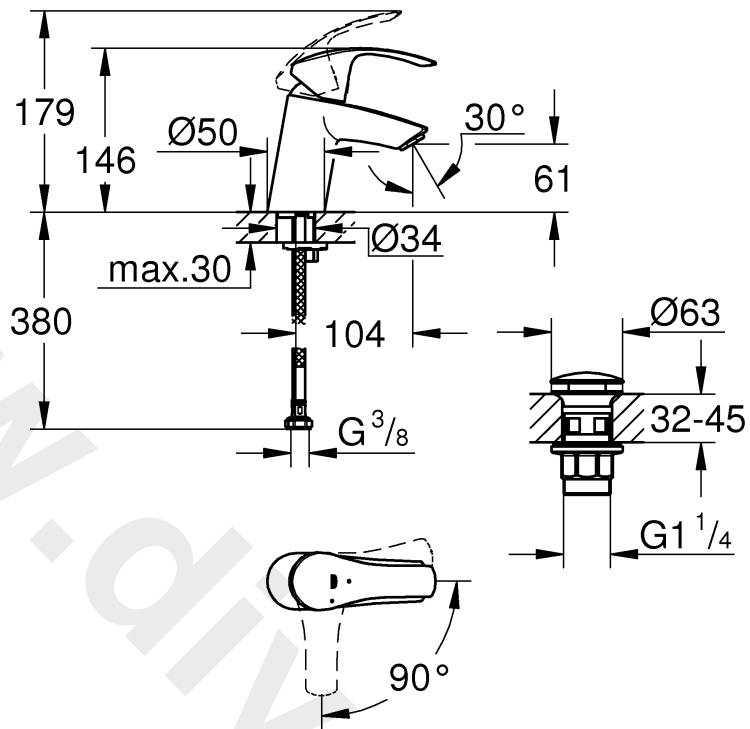

23 372

32 154

23 924

32 926

32 928

DIN 1988
DIN EN 806

bar
max. 10
0,5 5 1

°C
max. 70° 60°

13mm
*19 017
32mm
*19 332

1a

1b

2

3

1

2

3