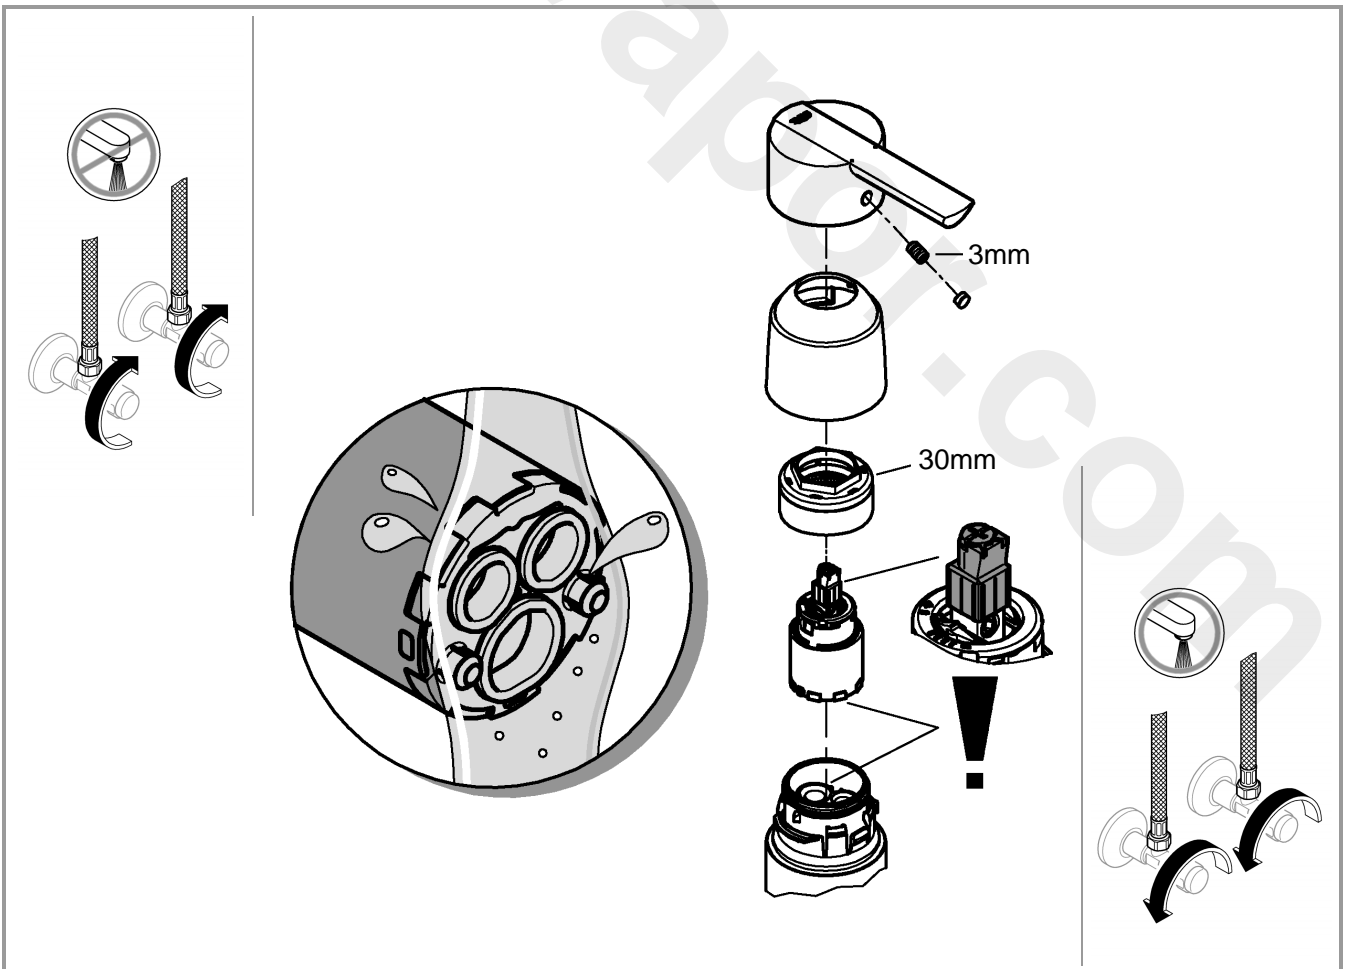

31 142 (F)

32 669

32 891

1

2

3

	X		Y
	Get	Feel	
			
	46 685	46 723	46 374
	-	46 843	46 824 

*19 017 	13mm 
--	--