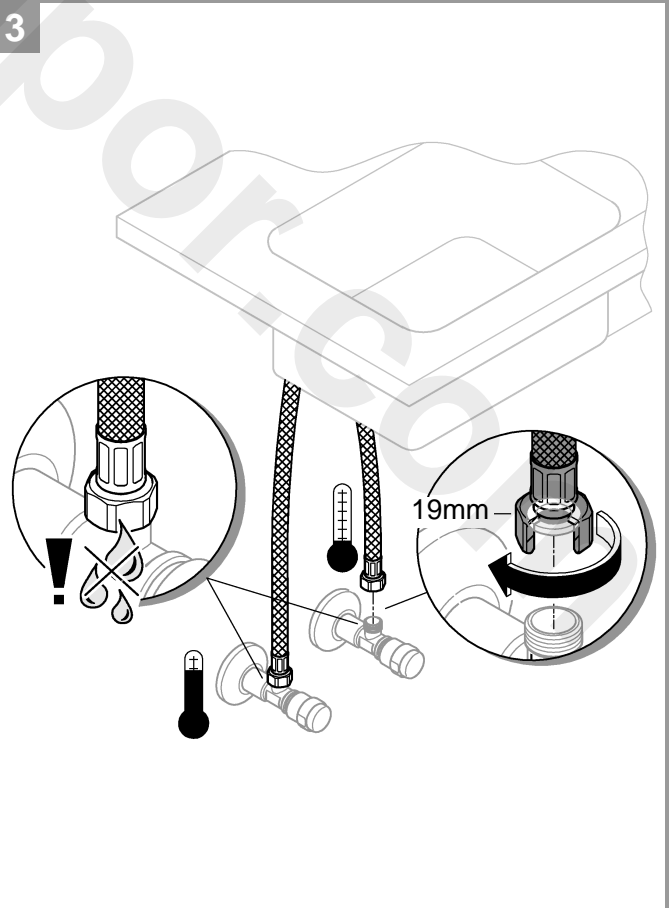

31 142 (F)

32 669

32 891

1

2

3

	X		Y
	Get	Feel	
			
	46 685	46 723	46 374
	-	46 843	46 824 

*19 017 	13mm 
--	--