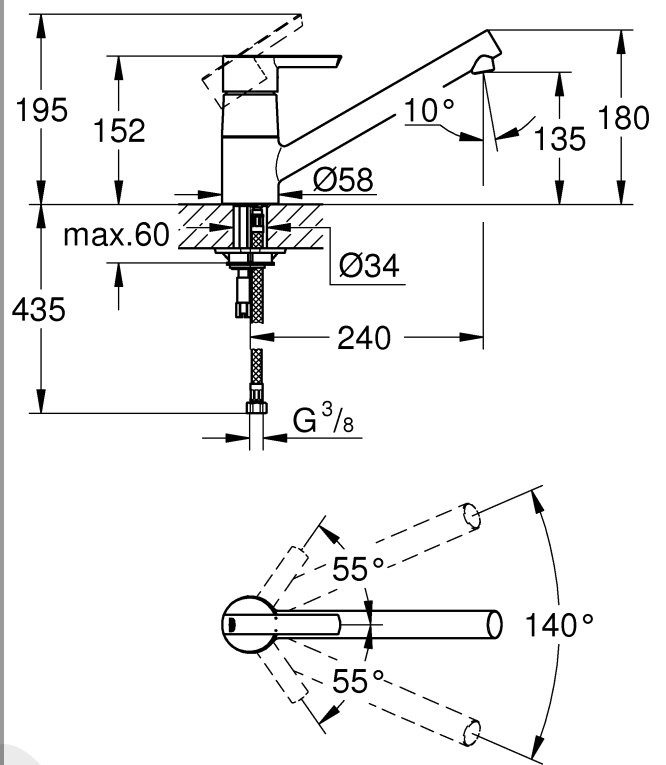

3

4

5

6

7

31 142
32 669

32 891

DIN 1988
DIN EN 806

31 142 (F)

32 669

32 891

1

2

3

	X		Y
	Get	Feel	
			
	46 685	46 723	46 374
	-	46 843	46 824 

*19 017 	13mm 
--	--