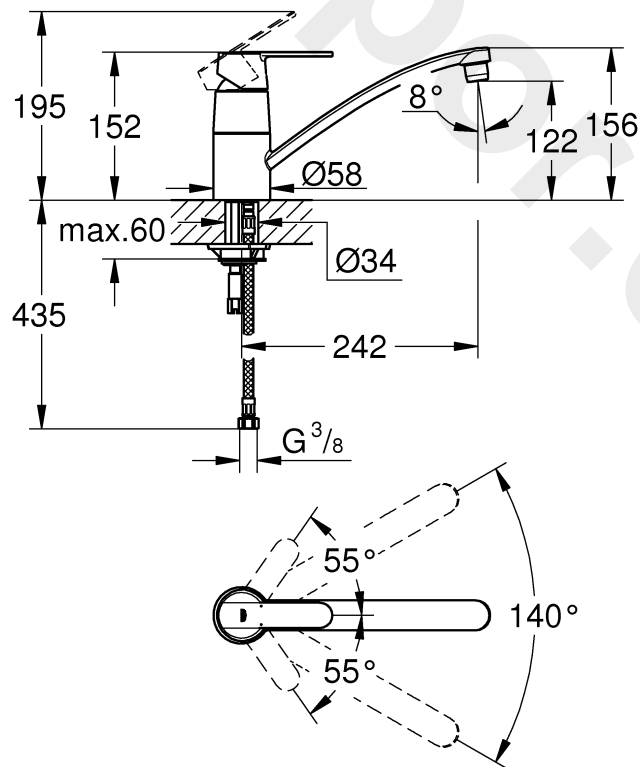

3

4

5

6

7

31 142
32 669

32 891

DIN 1988
DIN EN 806

31 142 (F)

32 669

32 891

1

2

3

	X		Y
	Get	Feel	
			
	46 685	46 723	46 374
	-	46 843	46 824 

*19 017 	13mm 
--	--