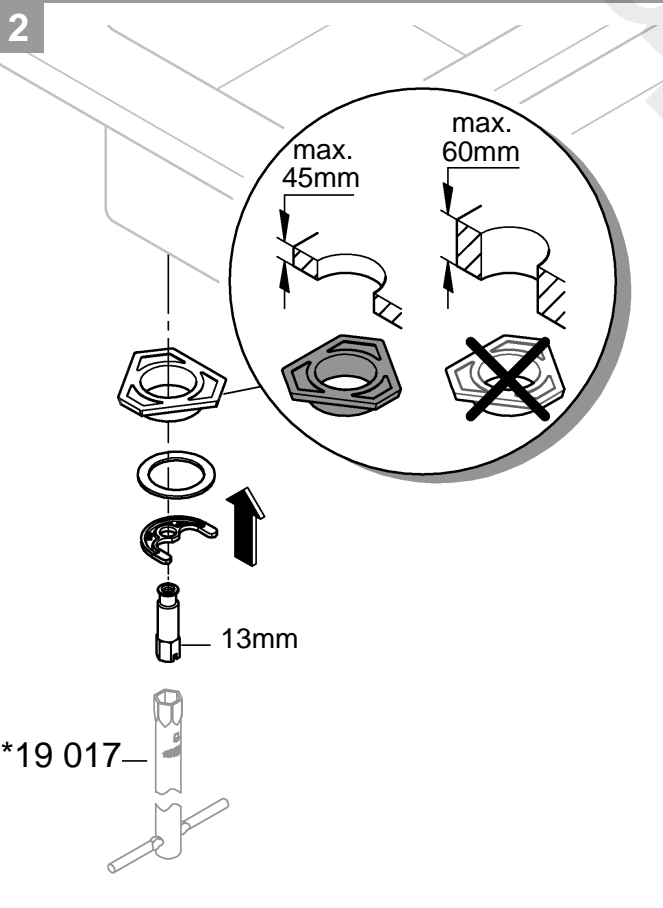

31 142 (F)

32 669

32 891

1

2

3

	X		Y
	Get	Feel	
			
	46 685	46 723	46 374
	-	46 843	46 824 

*19 017 	13mm 
--	--