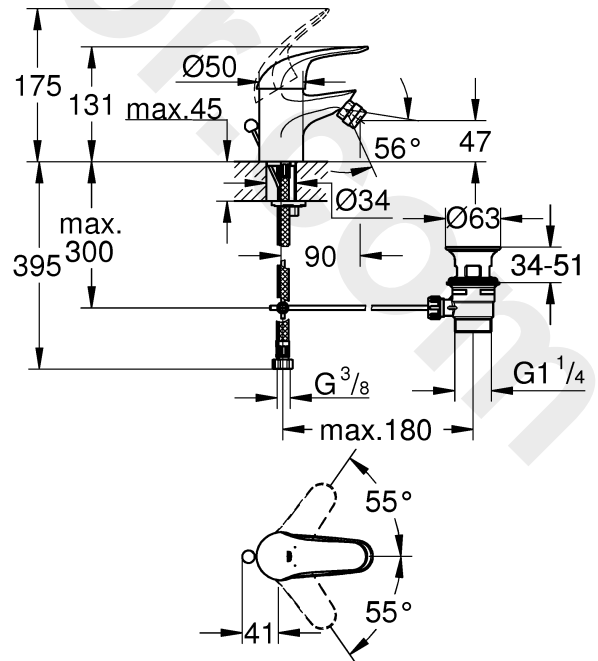

23 262
 32 881

23 263
 32 882

23 262

32 881

23 263

32 882

DIN 1988
DIN EN 806

1

23 262
23 263

32 881
32 882

	X
23 262 000	13 951
23 263 000	
32 881 000	13 929
32 882 000	

*19 017	13mm
*46 375	

	07 052	180mm	*19 332	32mm
	*07 341	350mm		

Pure Freude an Wasser

GROHE
WAVES

D