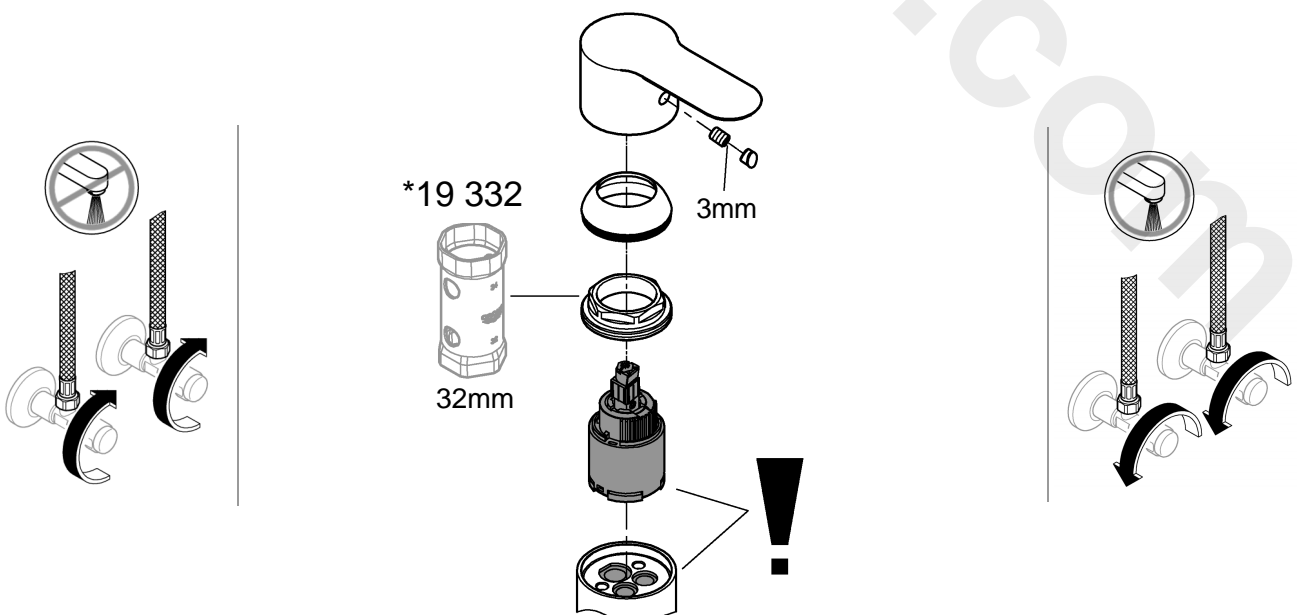

23 262
23 263

32 881
32 882

	X
23 262 000	13 951
23 263 000	
32 881 000	13 929
32 882 000	

*19 017	13mm
*46 375	

	07 052	180mm	*19 332	32mm
	*07 341	350mm		

Pure Freude an Wasser

GROHE
WAVES

D