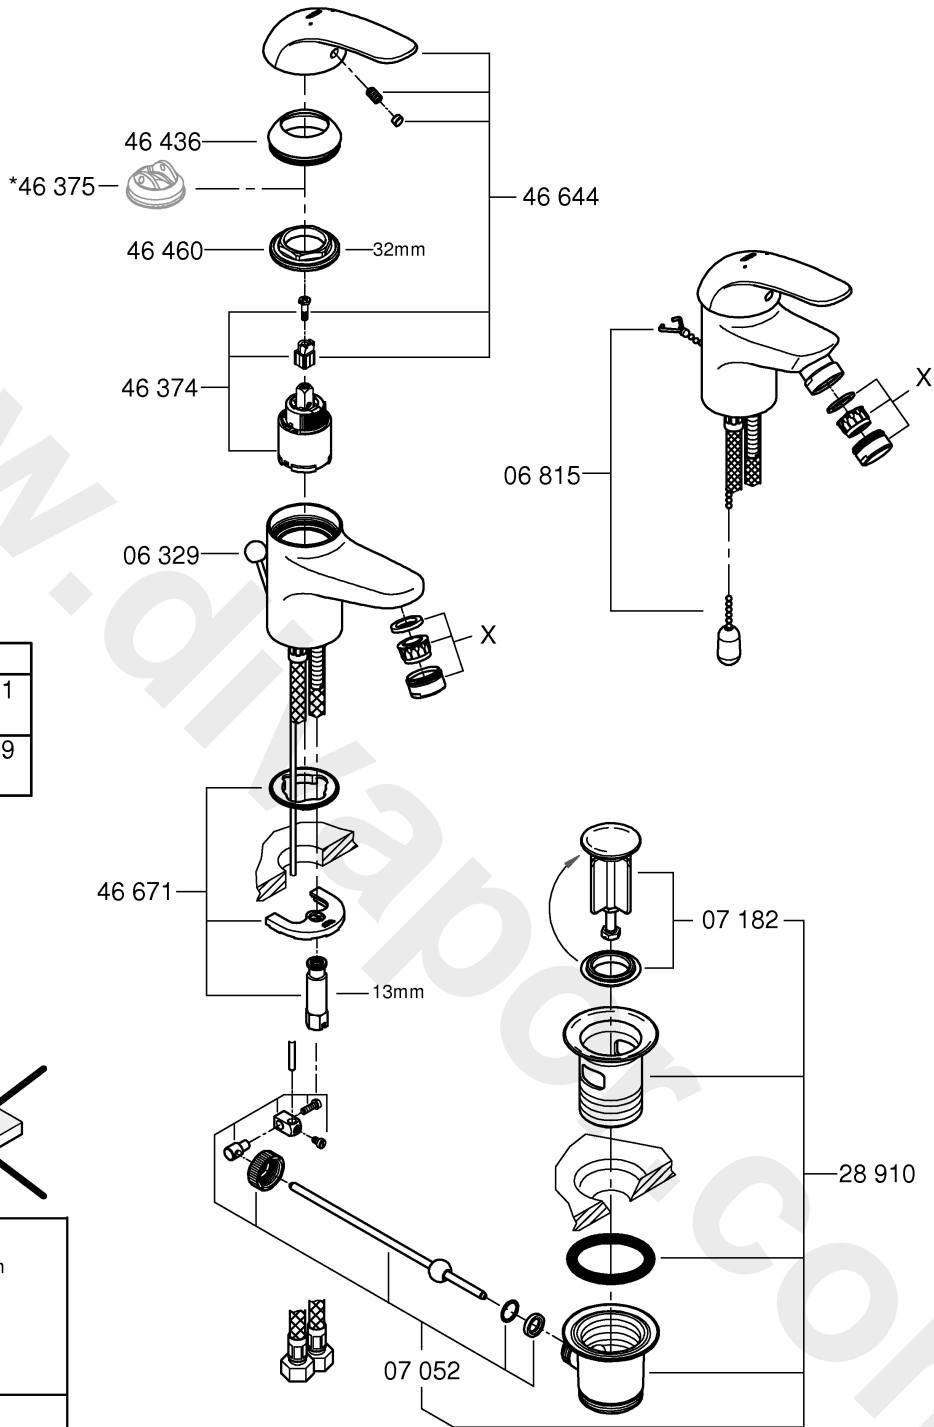

23 262
23 263

32 881
32 882

	X
23 262 000	13 951
23 263 000	
32 881 000	13 929
32 882 000	

*19 017	13mm
*46 375	

	07 052	180mm	*19 332	32mm
	*07 341	350mm		

Pure Freude an Wasser

GROHE
WAVES

D