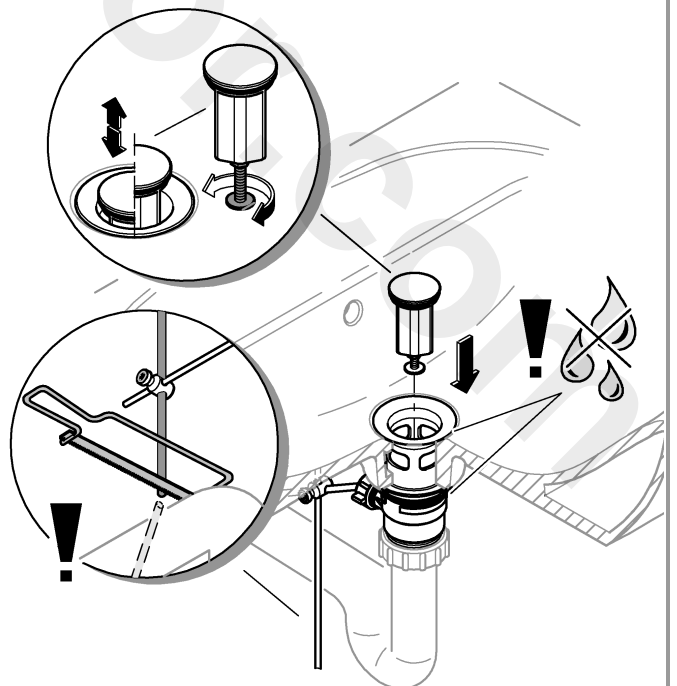

23 262
23 263

32 881
32 882

	X
23 262 000	13 951
23 263 000	
32 881 000	13 929
32 882 000	

*19 017	13mm
*46 375	

	07 052	180mm	*19 332	32mm
	*07 341	350mm		

Pure Freude an Wasser

GROHE
WAVES

D