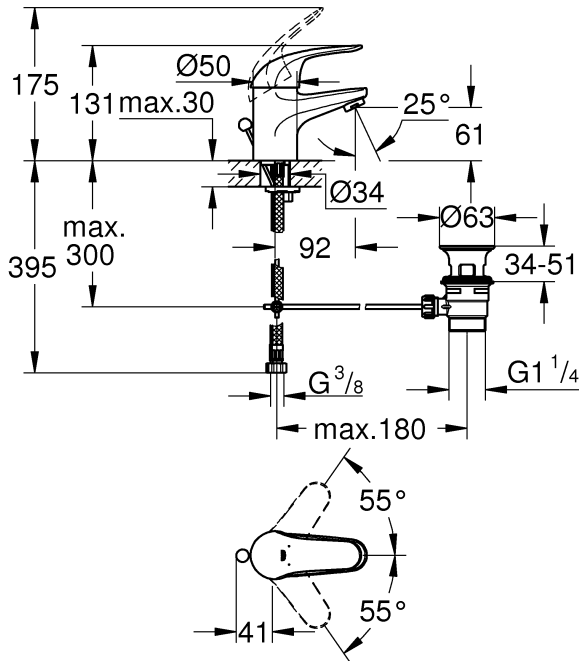

23 262
 32 881

23 263
 32 882

23 262

32 881

23 263

32 882

DIN 1988
DIN EN 806

1

23 262
23 263

32 881
32 882

	X
23 262 000	13 951
23 263 000	
32 881 000	13 929
32 882 000	

*19 017	13mm
*46 375	

	07 052	180mm	*19 332	32mm
	*07 341	350mm		

Pure Freude an Wasser

GROHE
WAVES

D