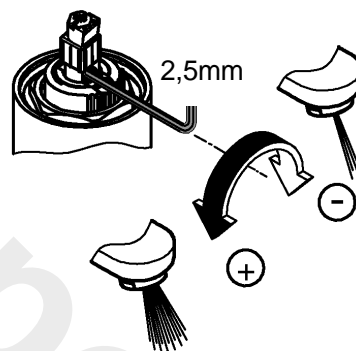

23 262
23 263

32 881
32 882

	X
23 262 000	13 951
23 263 000	
32 881 000	13 929
32 882 000	

*19 017	13mm
*46 375	

	07 052	180mm	*19 332	32mm
	*07 341	350mm		

Pure Freude an Wasser

GROHE
WAVES

D