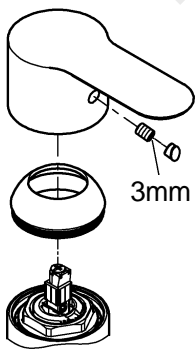

23 262
23 263

32 881
32 882

	X
23 262 000	13 951
23 263 000	
32 881 000	13 929
32 882 000	

*19 017	13mm
*46 375	

	07 052	180mm	*19 332	32mm
	*07 341	350mm		

Pure Freude an Wasser

GROHE
WAVES

D