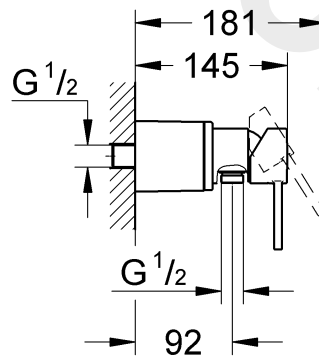

32 826

32 846

DIN 1988
DIN EN 806

*19 332
32mm

*19 377
30mm

Pure Freude an Wasser

GROHE
WAVES

D