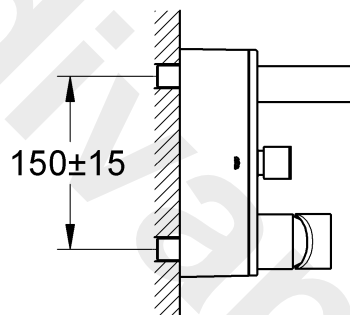

32 826

32 846

DIN 1988
DIN EN 806

*19 332
32mm

*19 377
30mm

Pure Freude an Wasser

GROHE
WAVES

D