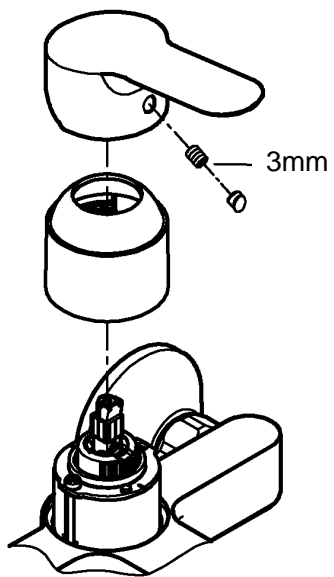

32 826

32 846

DIN 1988
DIN EN 806

*19 332
32mm

*19 377
30mm

Pure Freude an Wasser

GROHE
WAVES

D