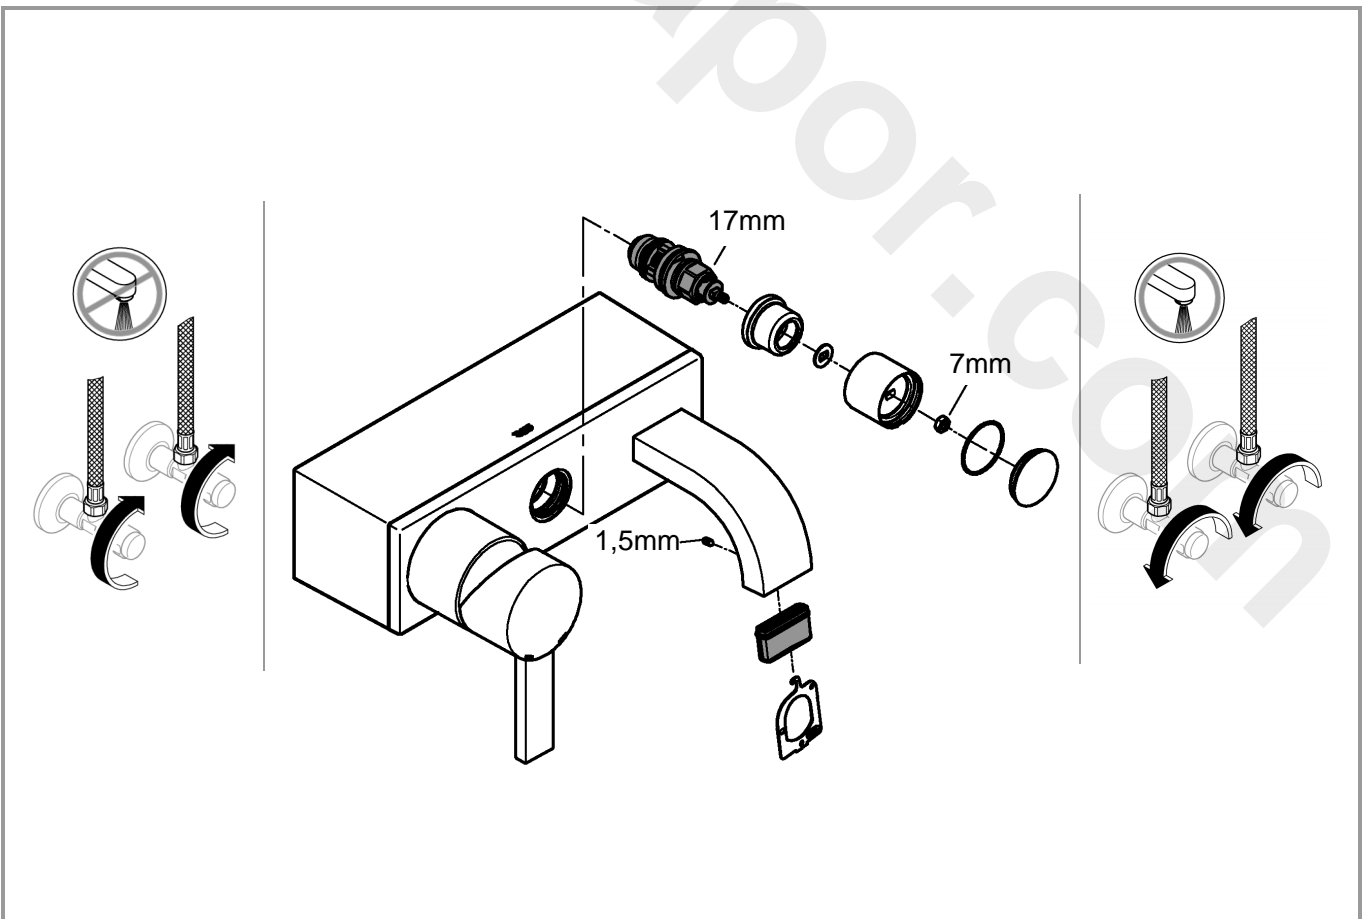

32 826

32 846

DIN 1988
DIN EN 806

*19 332
32mm

*19 377
30mm

Pure Freude an Wasser

GROHE
WAVES

D