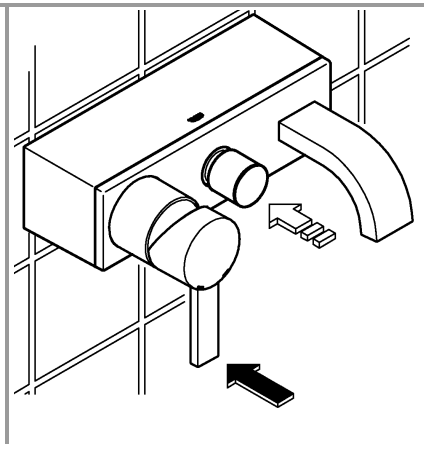

32 826

32 846

DIN 1988
DIN EN 806

*19 332
32mm

*19 377
30mm

Pure Freude an Wasser

GROHE
WAVES

D