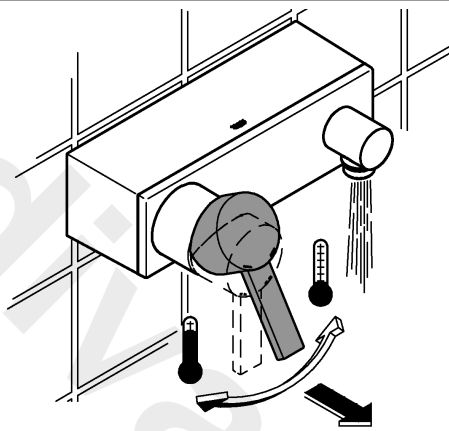

32 826

32 846

DIN 1988
DIN EN 806

*19 332
32mm

*19 377
30mm

Pure Freude an Wasser

GROHE
WAVES

D