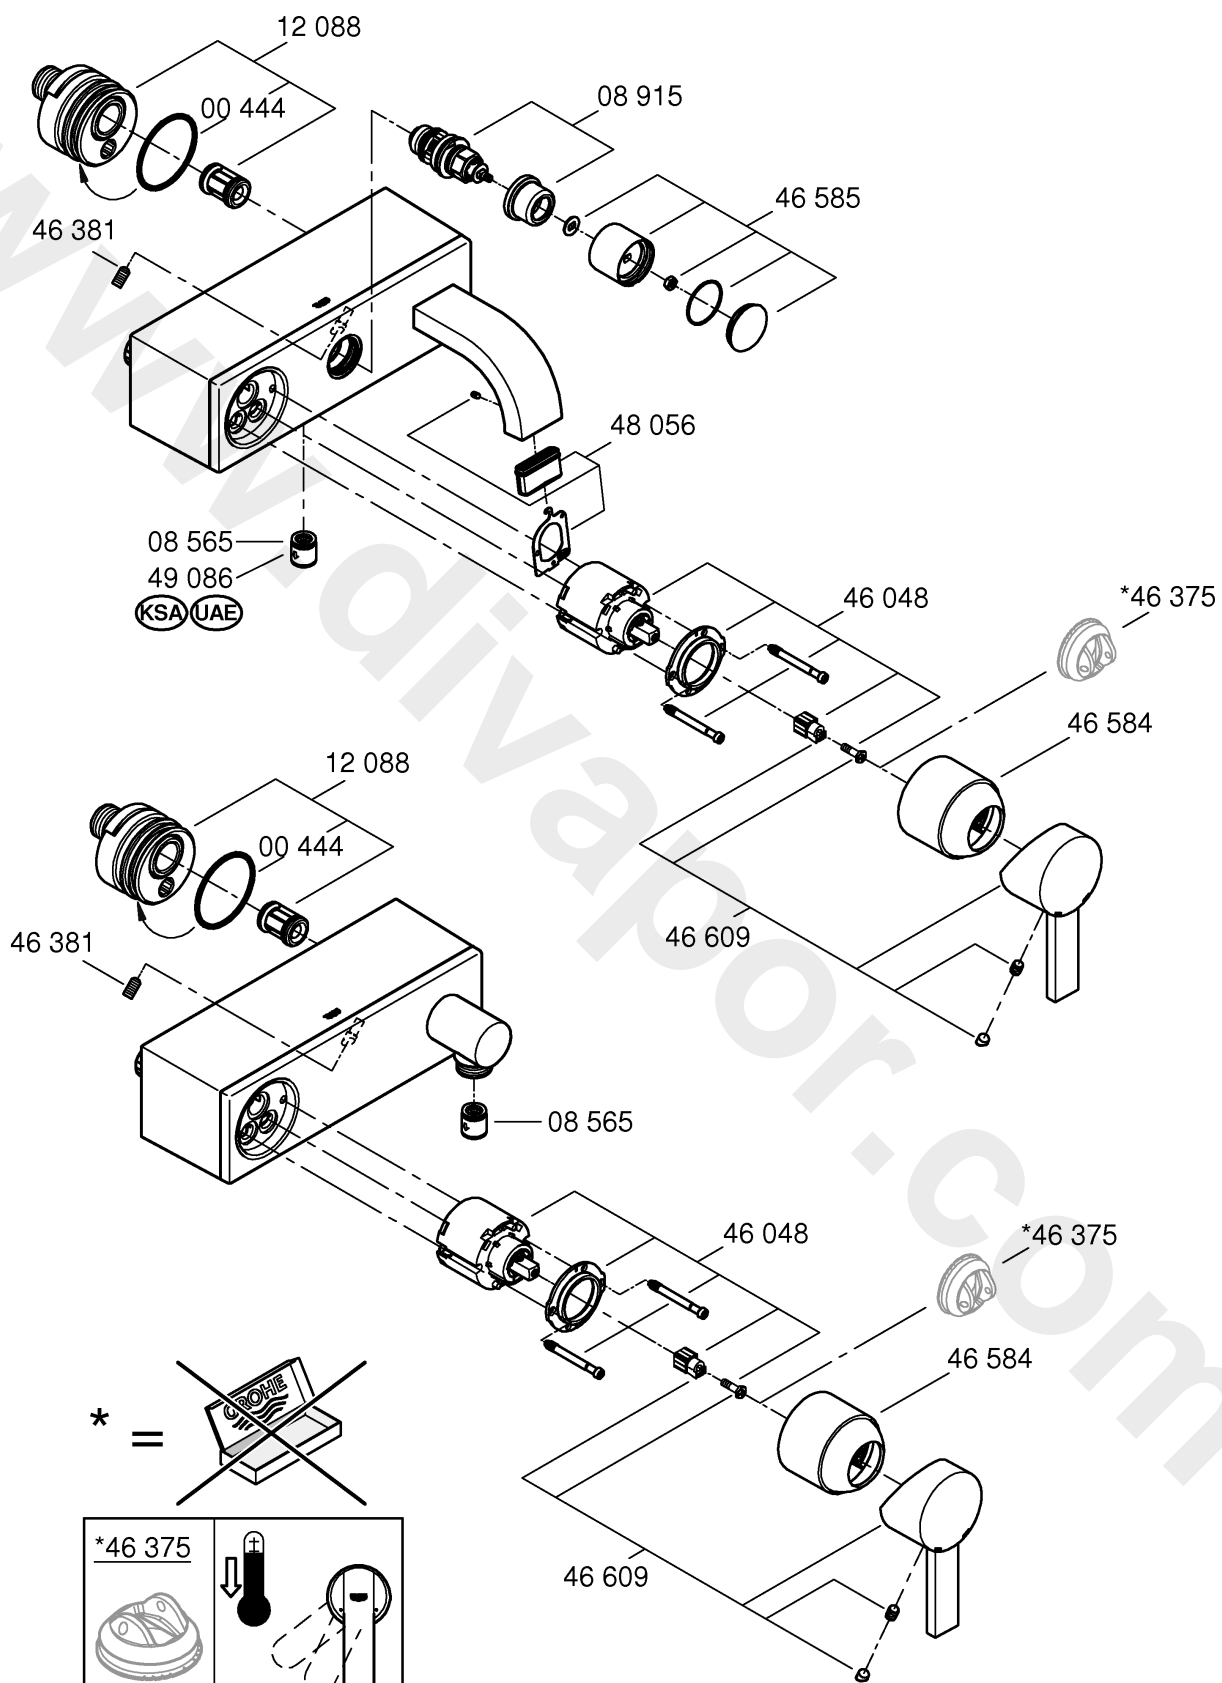

32 826

32 846

DIN 1988
DIN EN 806

*19 332
32mm

*19 377
30mm

Pure Freude an Wasser

GROHE
WAVES

D