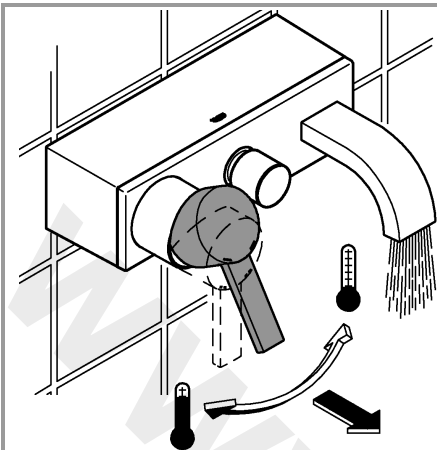

32 826

32 846

DIN 1988
DIN EN 806

*19 332
32mm

*19 377
30mm

Pure Freude an Wasser

GROHE
WAVES

D