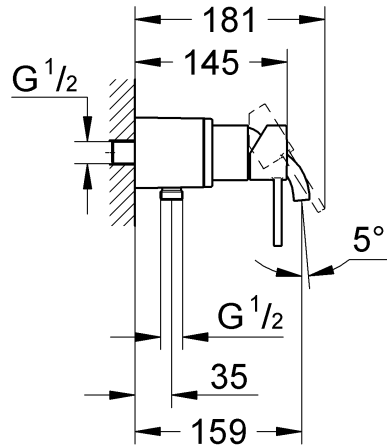

32 826

32 846

DIN 1988
DIN EN 806

*19 332
32mm

*19 377
30mm

Pure Freude an Wasser

GROHE
WAVES

D