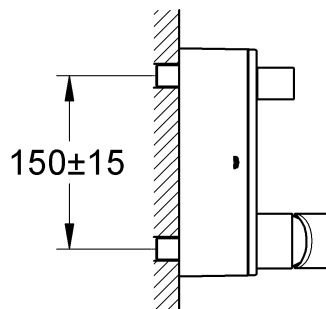

32 826

32 846

DIN 1988
DIN EN 806

*19 332
32mm

*19 377
30mm

Pure Freude an Wasser

GROHE
WAVES

D