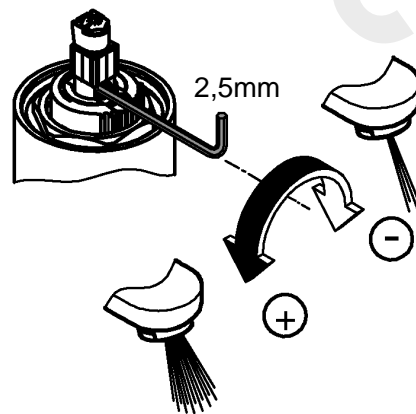

32 826

32 846

DIN 1988
DIN EN 806

*19 332
32mm

*19 377
30mm

Pure Freude an Wasser

GROHE
WAVES

D