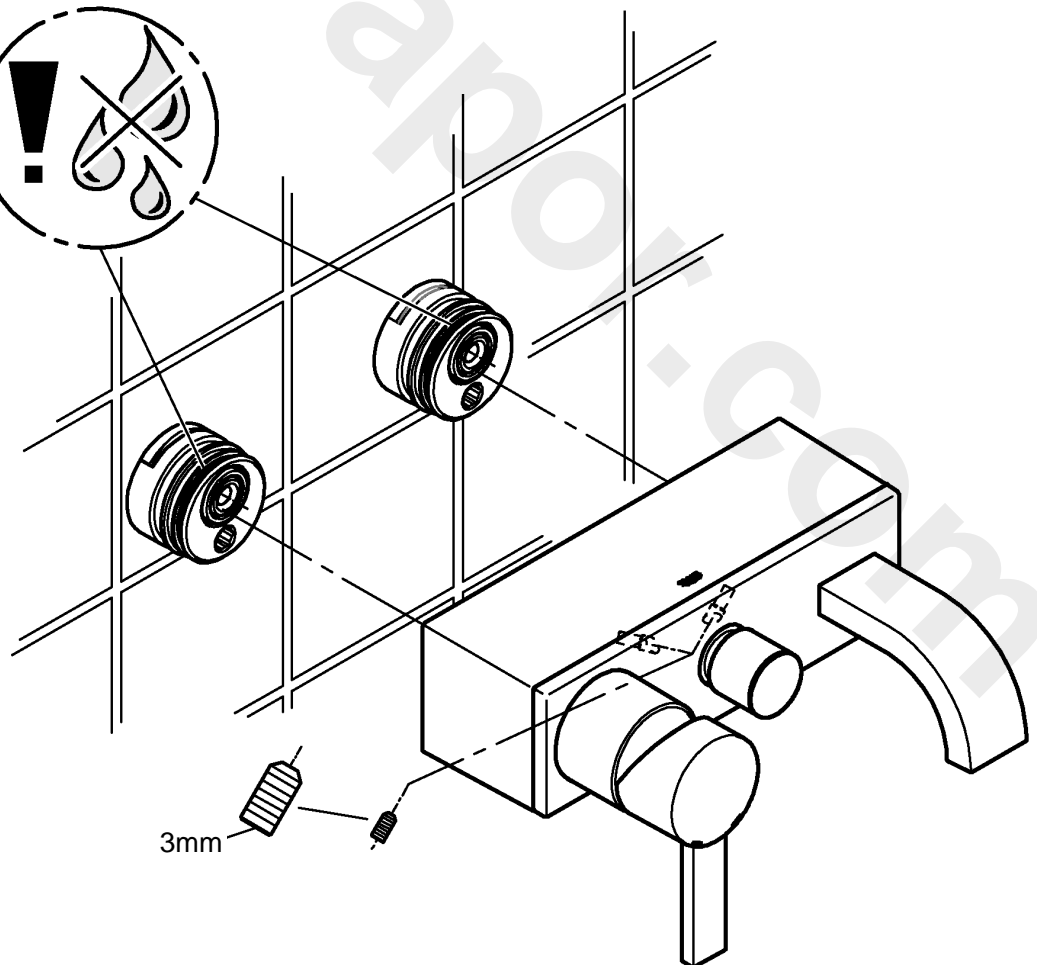

32 826

32 846

DIN 1988
DIN EN 806

*19 332
32mm

*19 377
30mm

Pure Freude an Wasser

GROHE
WAVES

D