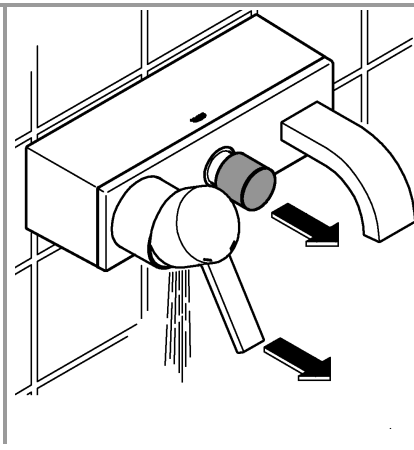

32 826

32 846

DIN 1988
DIN EN 806

*19 332
32mm

*19 377
30mm

Pure Freude an Wasser

GROHE
WAVES

D