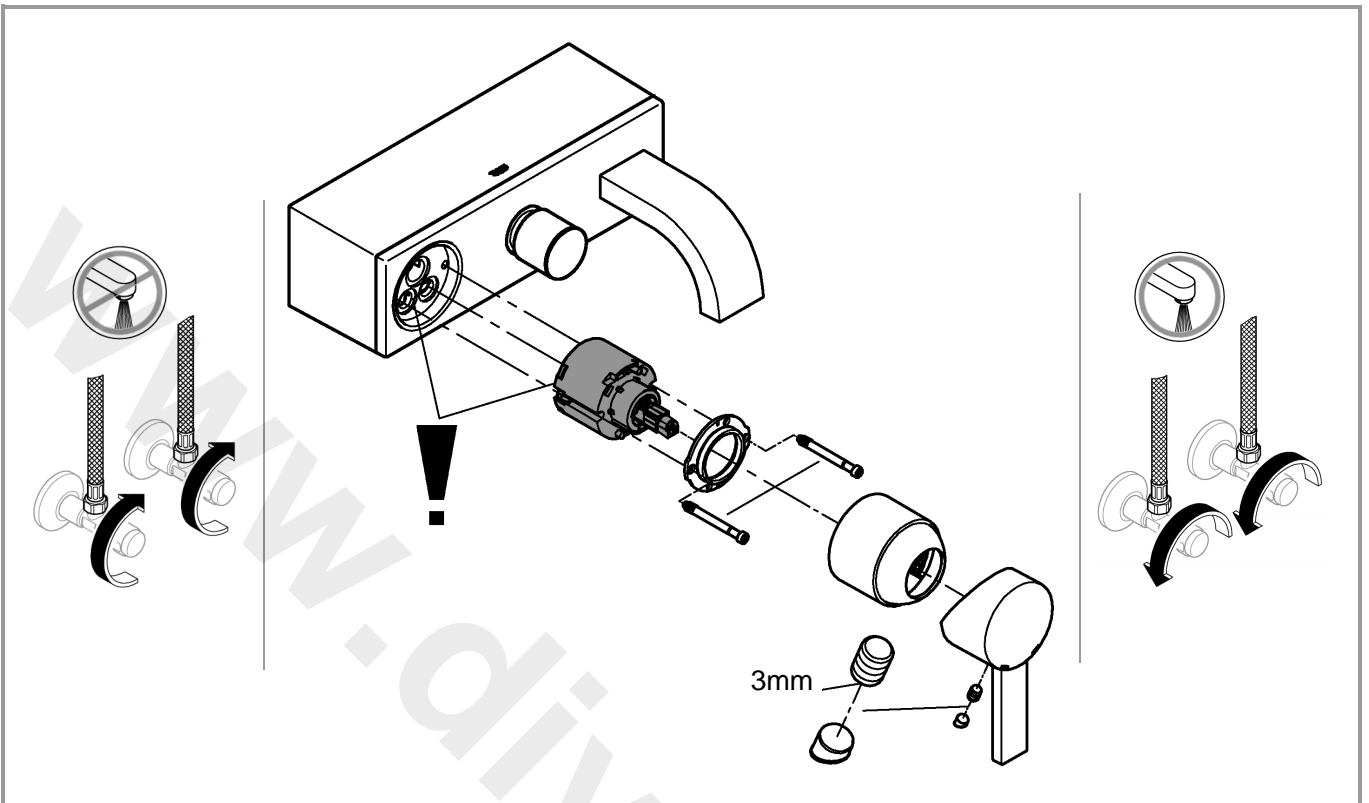

32 826

32 846

DIN 1988
DIN EN 806

*19 332
32mm

*19 377
30mm

Pure Freude an Wasser

GROHE
WAVES

D