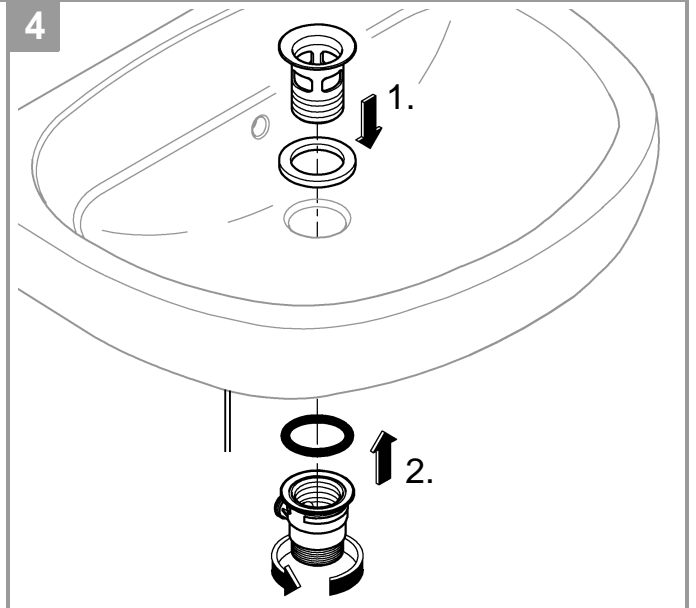

1

2

*19 332 	32mm
*19 017 	13mm
*46 375 	

	07 052 180mm
	*07 341 350mm

Pure Freude an Wasser

GROHE
WAVES

D

+49 571 3989 333
helpline@grohe.de