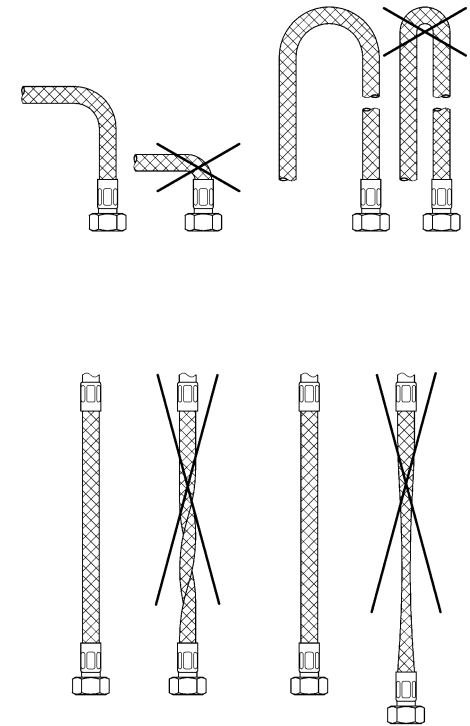

1

2

*19 332 	32mm
*19 017 	13mm
*46 375 	

	07 052 180mm
	*07 341 350mm

Pure Freude an Wasser

GROHE
WAVES

D

+49 571 3989 333
helpline@grohe.de