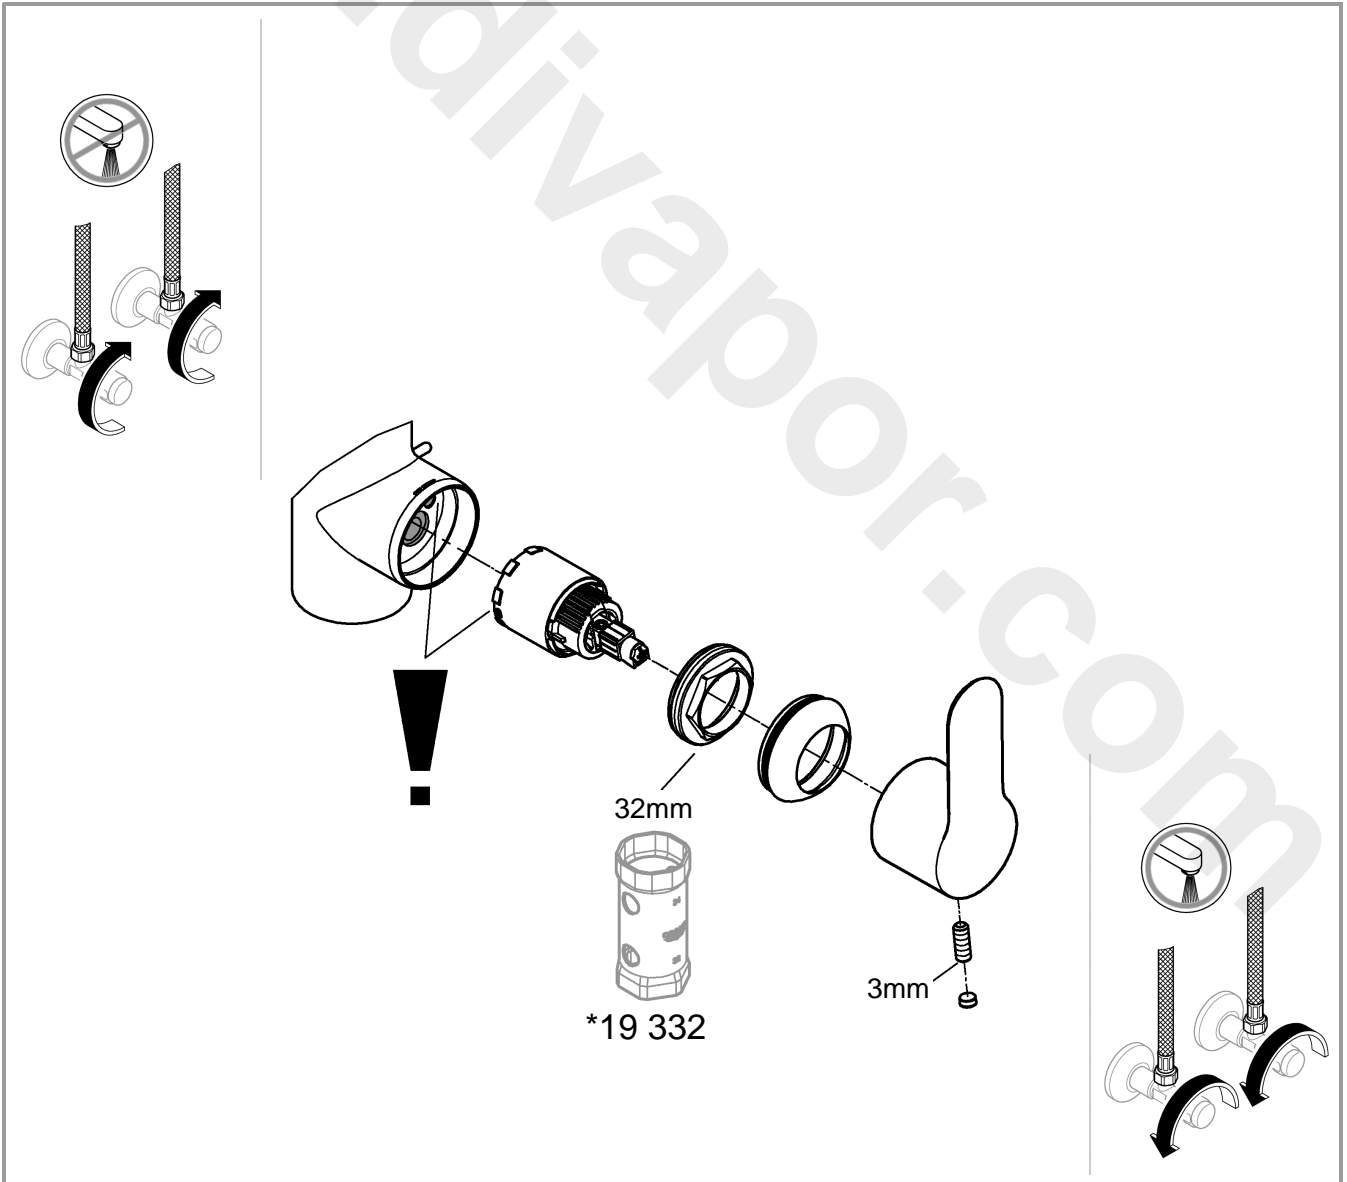

1

2

*19 332 	32mm
*19 017 	13mm
*46 375 	

	07 052 180mm
	*07 341 350mm

Pure Freude an Wasser

GROHE
WAVES

D

+49 571 3989 333
helpline@grohe.de