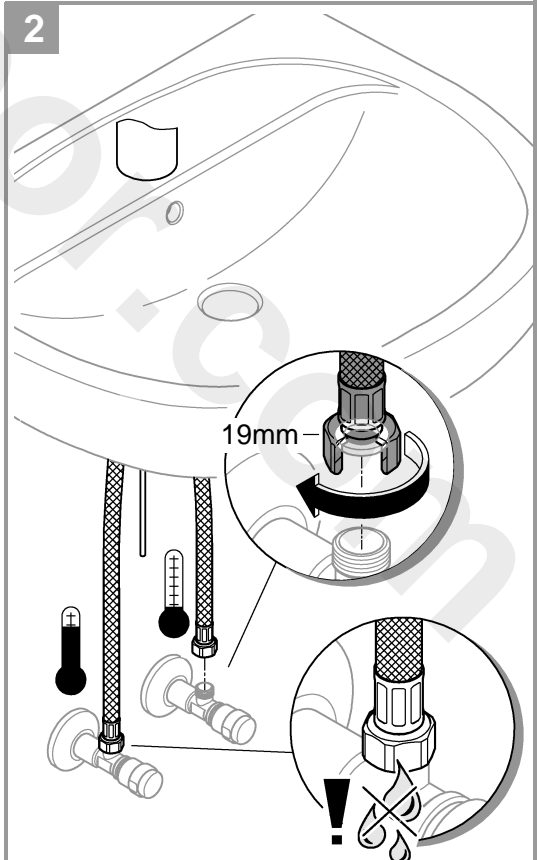

1

2

*19 332 	32mm
*19 017 	13mm
*46 375 	

	07 052 180mm
	*07 341 350mm

Pure Freude an Wasser

GROHE
WAVES

D

+49 571 3989 333
helpline@grohe.de