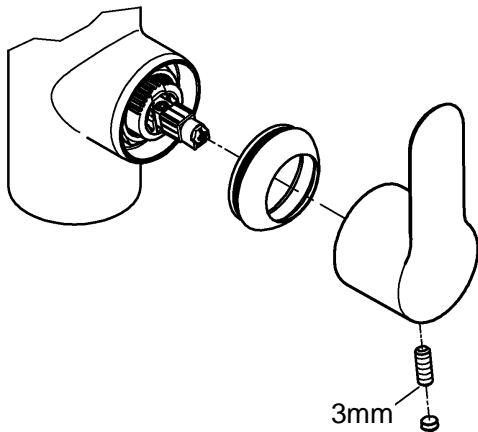

1

2

*19 332 	32mm
*19 017 	13mm
*46 375 	

	07 052 180mm
	*07 341 350mm

Pure Freude an Wasser

GROHE
WAVES

D

+49 571 3989 333
helpline@grohe.de