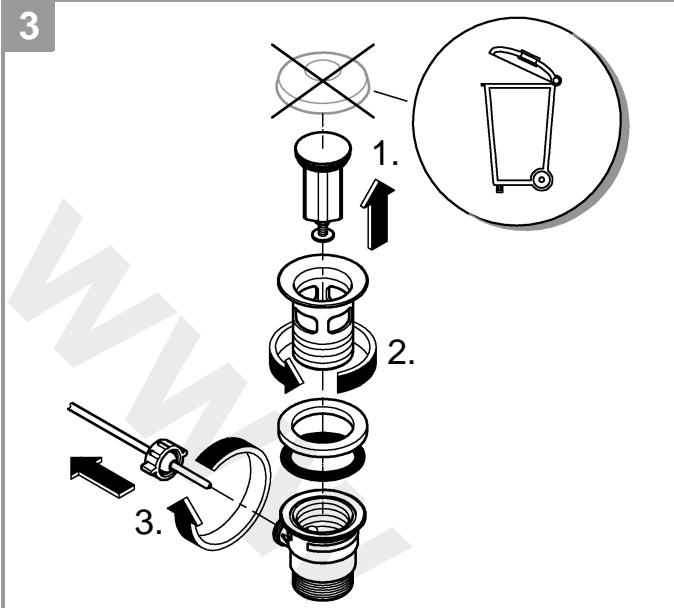

1

2

*19 332 	32mm
*19 017 	13mm
*46 375 	

	07 052 180mm
	*07 341 350mm

Pure Freude an Wasser

GROHE
WAVES

D

+49 571 3989 333
helpline@grohe.de