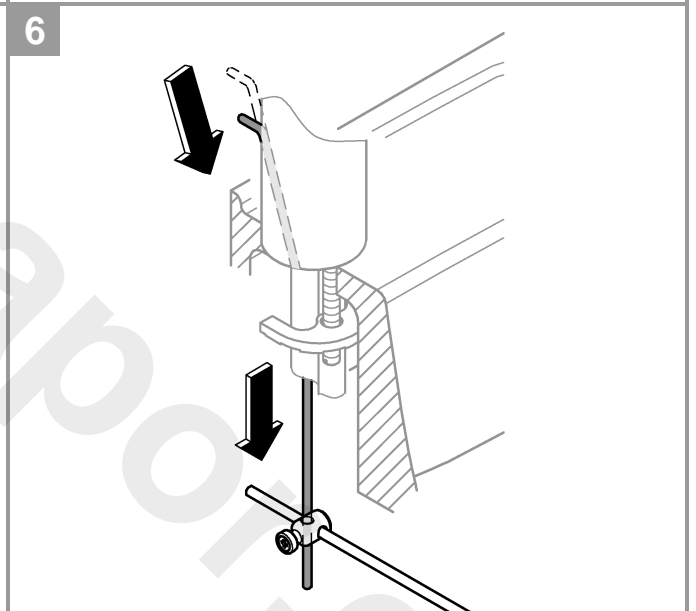

1

2

*19 332 	32mm
*19 017 	13mm
*46 375 	

	07 052 180mm
	*07 341 350mm

Pure Freude an Wasser

GROHE
WAVES

D

+49 571 3989 333
helpline@grohe.de