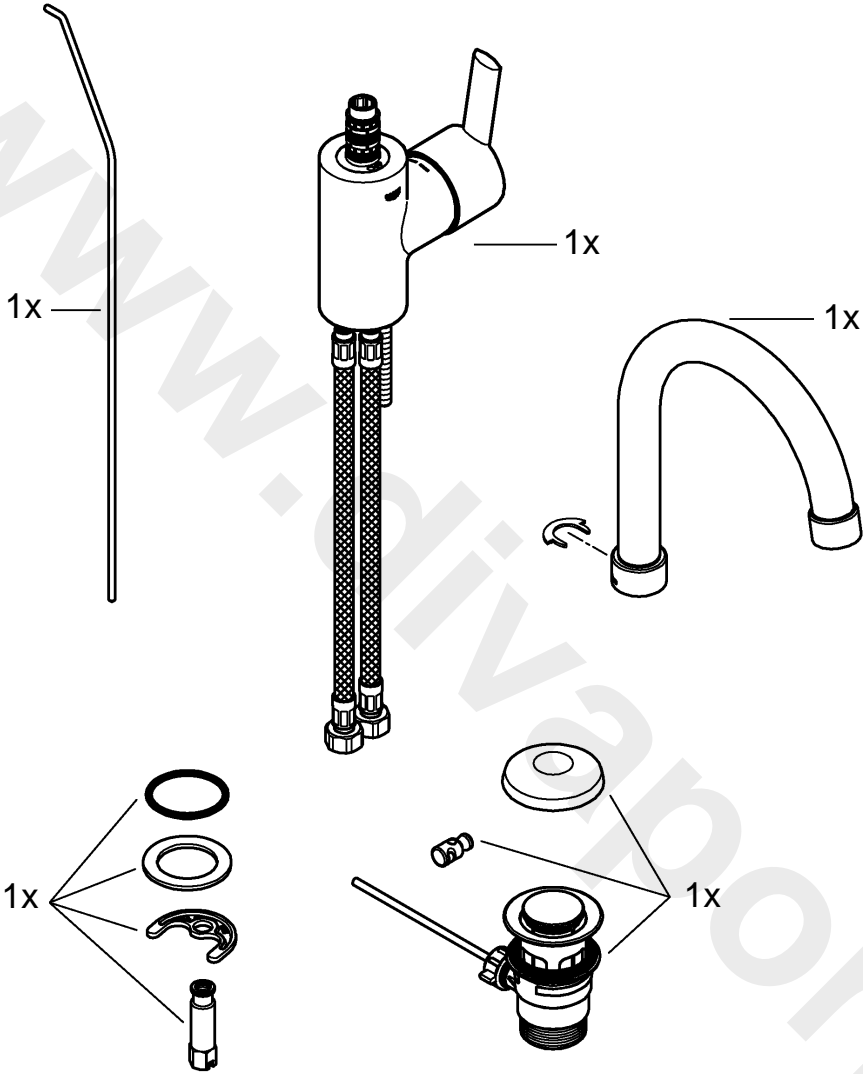

DIN 1988
DIN EN 806