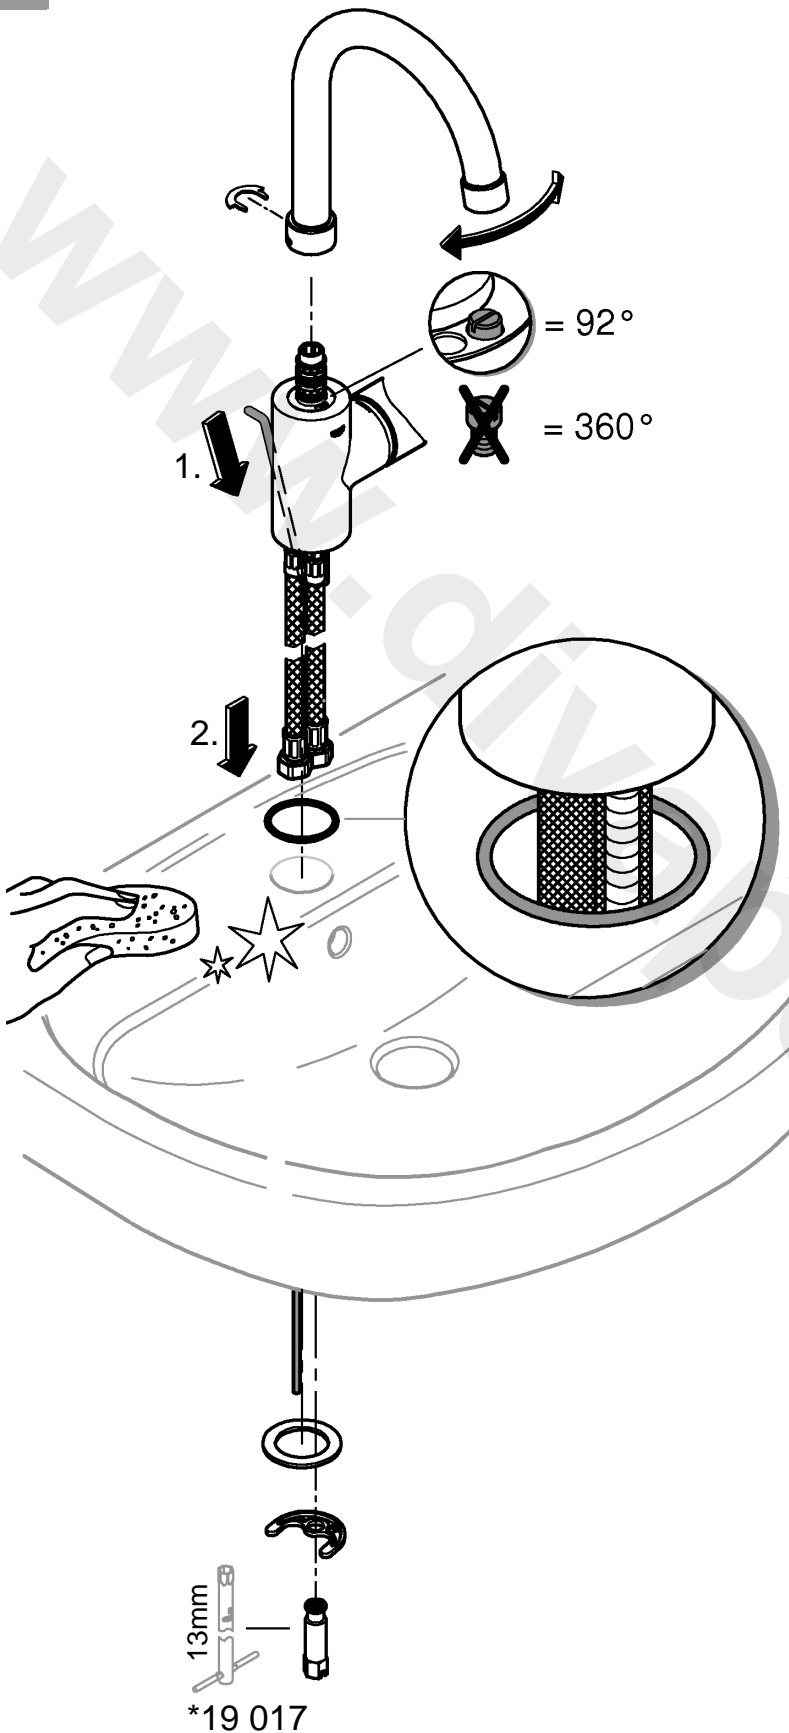

1

2

*19 332 	32mm
*19 017 	13mm
*46 375 	

	07 052 180mm
	*07 341 350mm

Pure Freude an Wasser

GROHE
WAVES

D

+49 571 3989 333
helpline@grohe.de