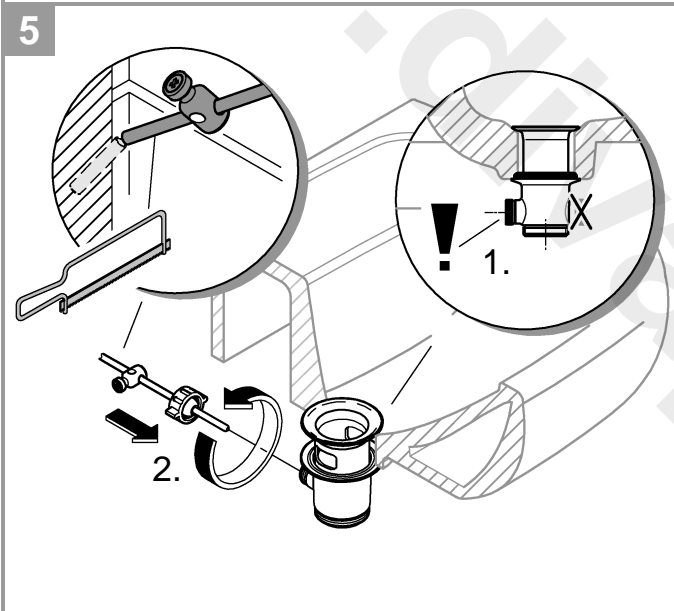

1

2

*19 332 	32mm
*19 017 	13mm
*46 375 	

	07 052 180mm
	*07 341 350mm

Pure Freude an Wasser

GROHE
WAVES

D

+49 571 3989 333
helpline@grohe.de