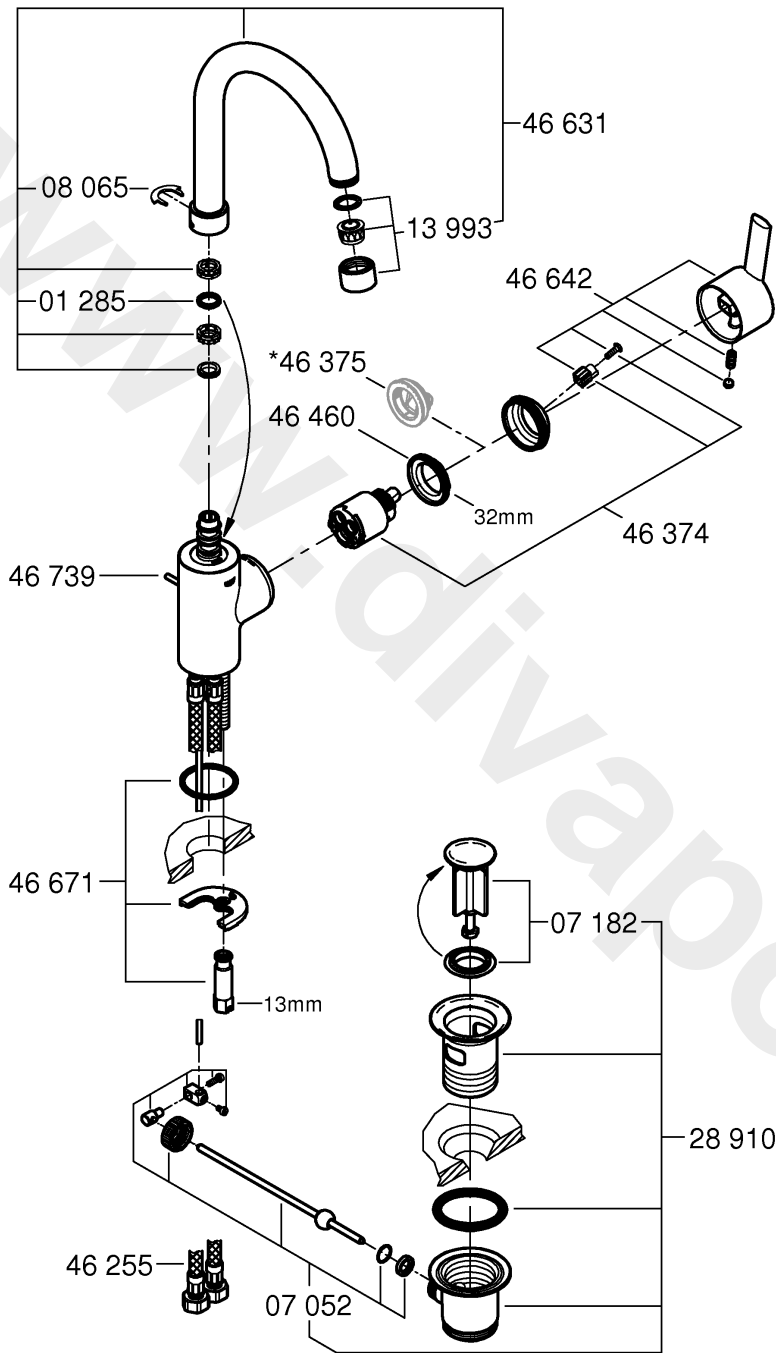

1

2

*19 332 	32mm
*19 017 	13mm
*46 375 	

	07 052 180mm
	*07 341 350mm

Pure Freude an Wasser

GROHE
WAVES

D

+49 571 3989 333
helpline@grohe.de