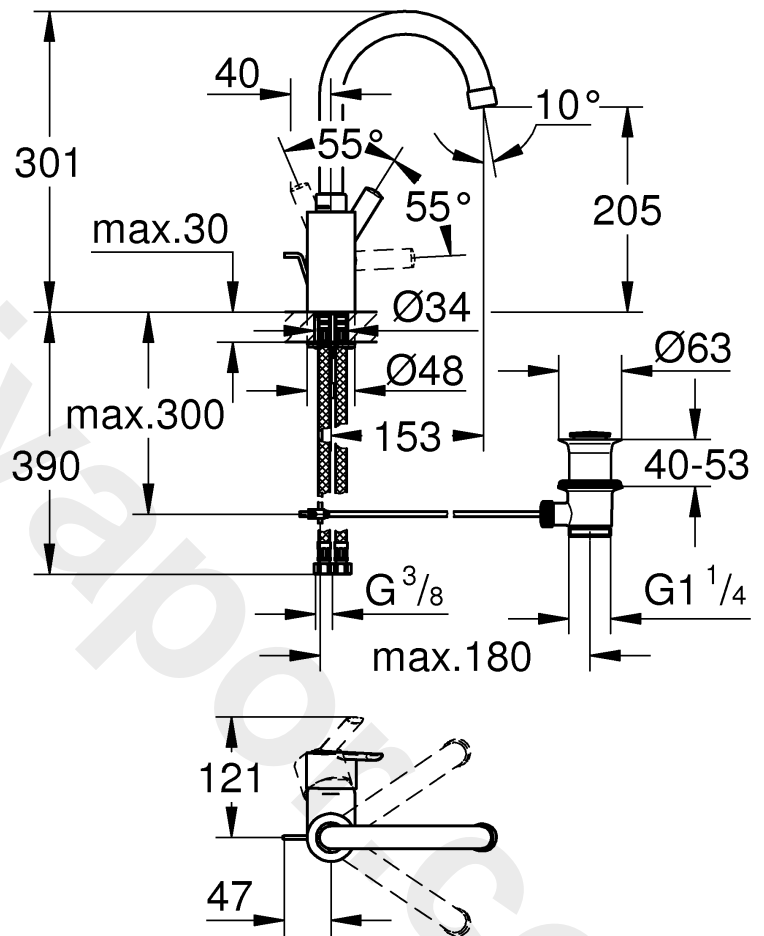

32 723

1

2 - 3

4

5

6

7

DIN 1988
DIN EN 806

1

2

*19 332 	32mm
*19 017 	13mm
*46 375 	

	07 052 180mm
	*07 341 350mm

Pure Freude an Wasser

GROHE
WAVES

D

+49 571 3989 333
helpline@grohe.de