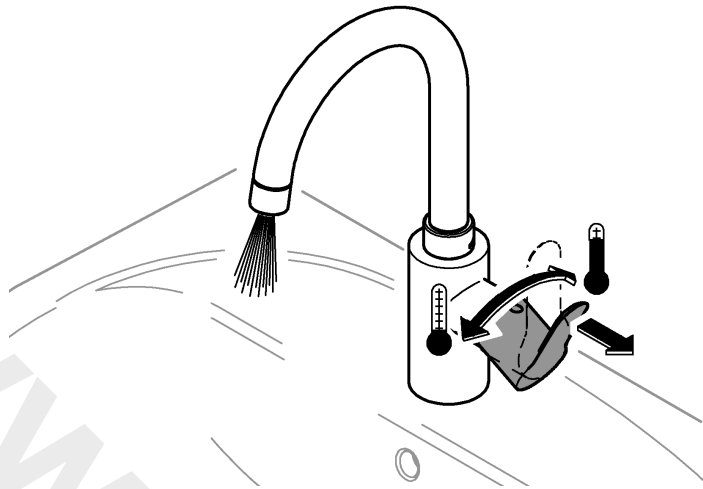

1

2

*19 332 	32mm
*19 017 	13mm
*46 375 	

	07 052 180mm
	*07 341 350mm

Pure Freude an Wasser

GROHE
WAVES

D

+49 571 3989 333
helpline@grohe.de