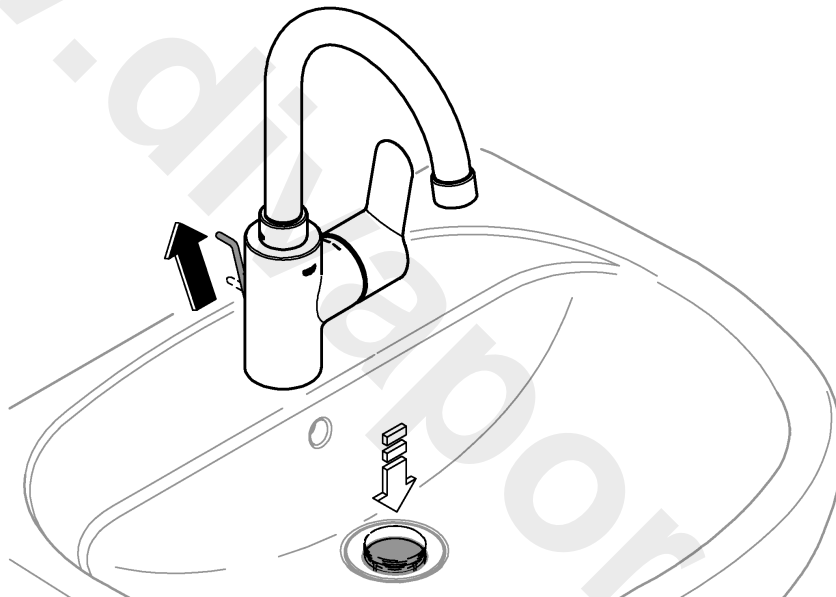

1

2

*19 332 	32mm
*19 017 	13mm
*46 375 	

	07 052 180mm
	*07 341 350mm

Pure Freude an Wasser

GROHE
WAVES

D

+49 571 3989 333
helpline@grohe.de