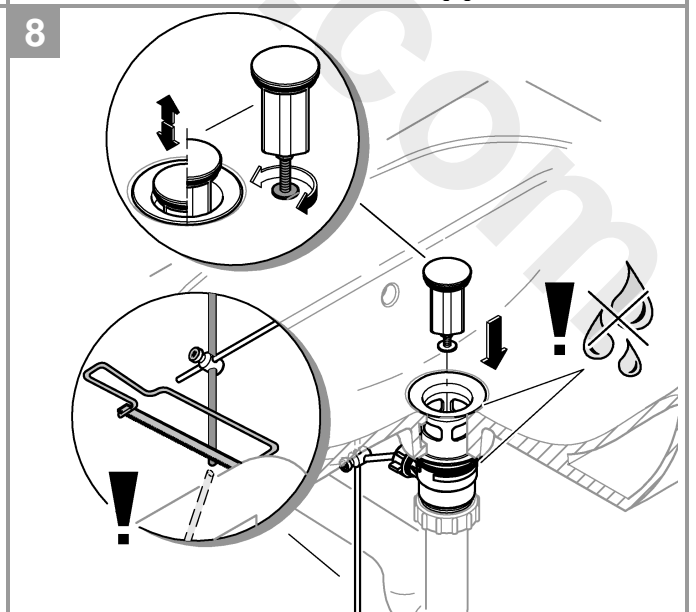

1

2

*19 332 	32mm
*19 017 	13mm
*46 375 	

	07 052 180mm
	*07 341 350mm

Pure Freude an Wasser

GROHE
WAVES

D

+49 571 3989 333
helpline@grohe.de