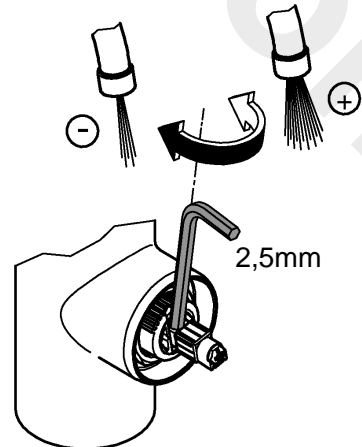

1

2

*19 332 	32mm
*19 017 	13mm
*46 375 	

	07 052 180mm
	*07 341 350mm

Pure Freude an Wasser

GROHE
WAVES

D

+49 571 3989 333
helpline@grohe.de