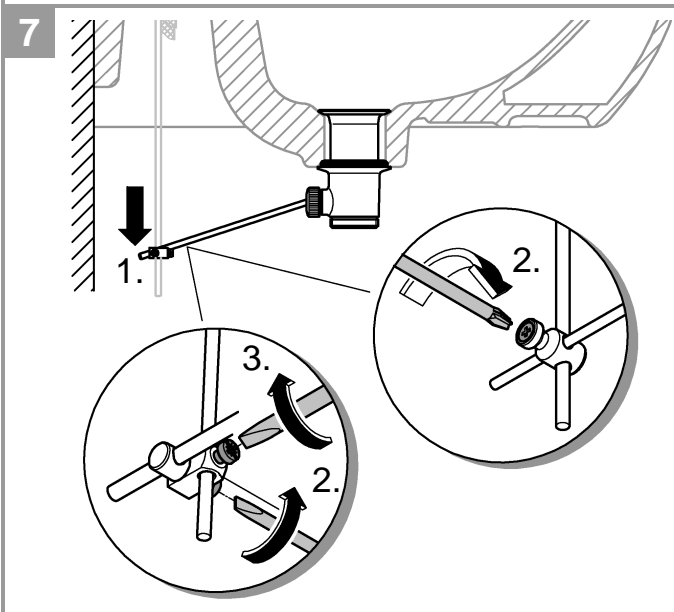

1

2

*19 332 	32mm
*19 017 	13mm
*46 375 	

	07 052 180mm
	*07 341 350mm

Pure Freude an Wasser

GROHE
WAVES

D

+49 571 3989 333
helpline@grohe.de