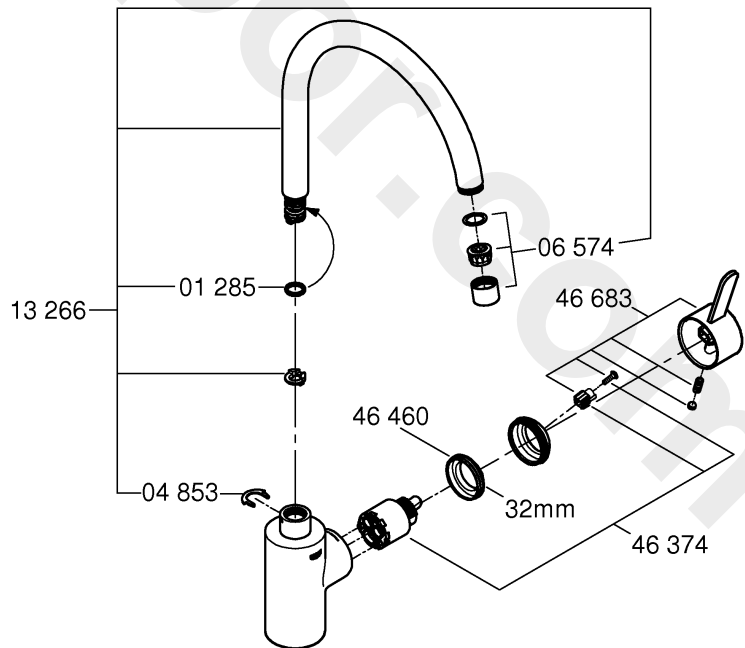

19mm

32 670

31 494

*19 017		*19 332	
	13mm		32mm

Pure Freude an Wasser

**GROHE**  
WAVES

**D**

+49 571 3989 333  
impressum@grohe.de