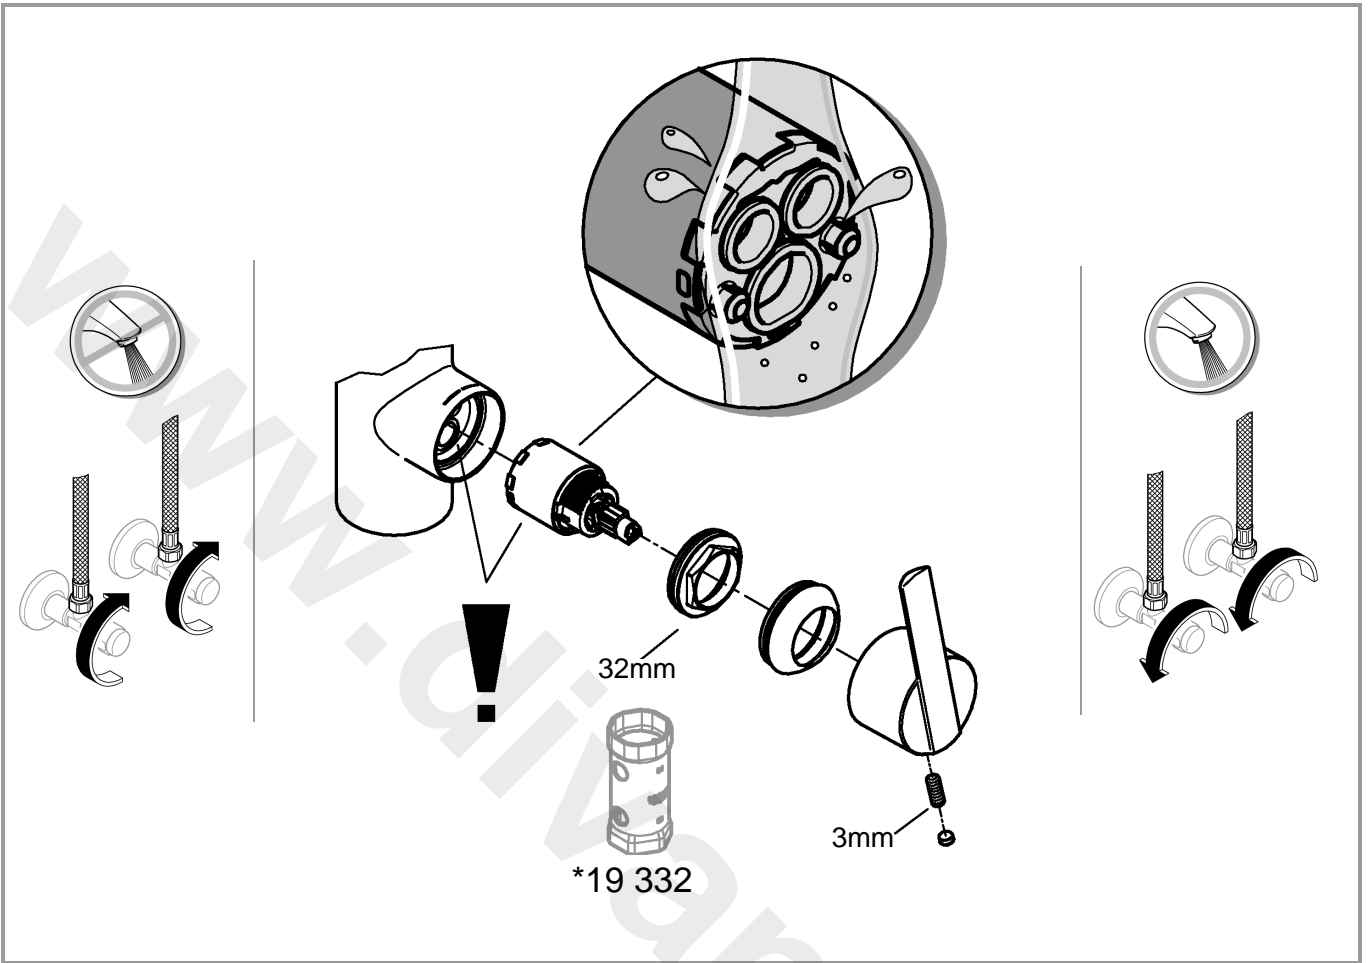

19mm

32 670

31 494

*19 017		*19 332	
	13mm		32mm

Pure Freude an Wasser

**GROHE**  
WAVES

**D**

+49 571 3989 333  
impressum@grohe.de