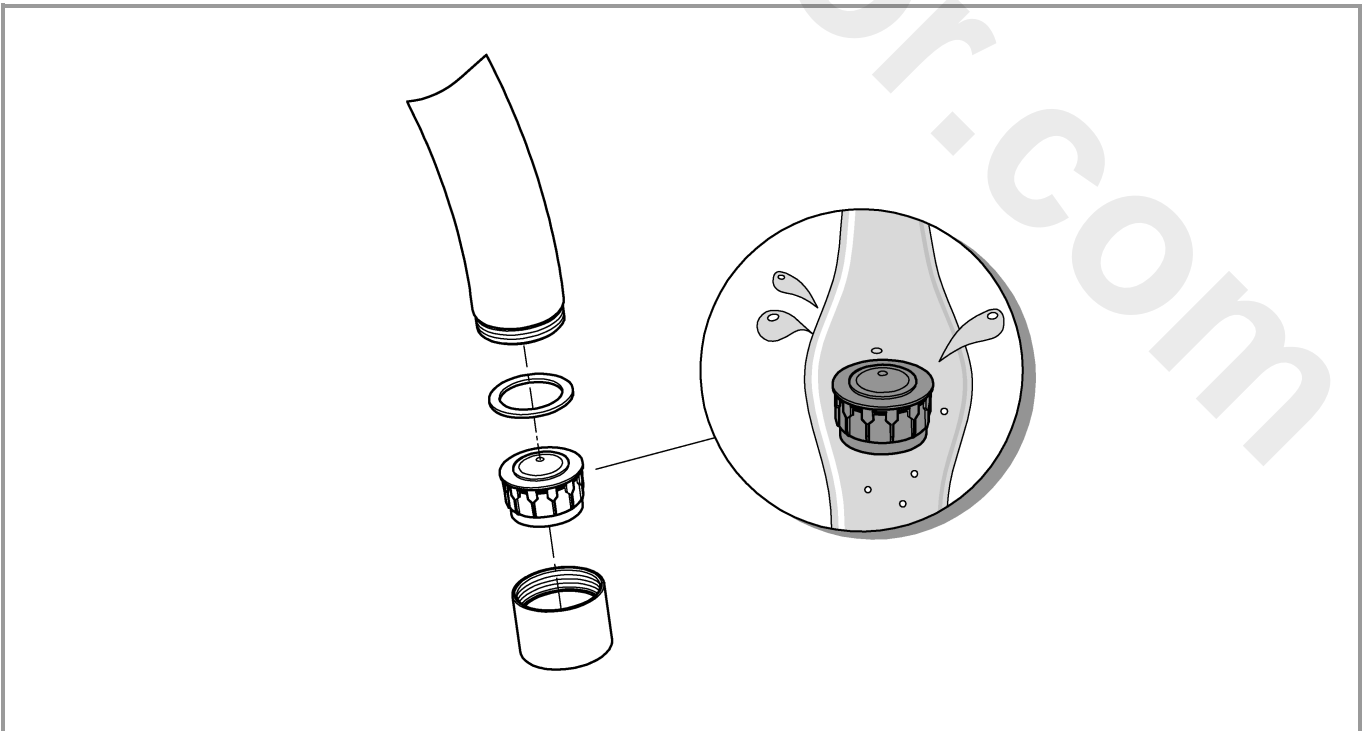

19mm

32 670

31 494

*19 017		*19 332	
	13mm		32mm

Pure Freude an Wasser

**GROHE**  
WAVES

**D**

+49 571 3989 333  
impressum@grohe.de