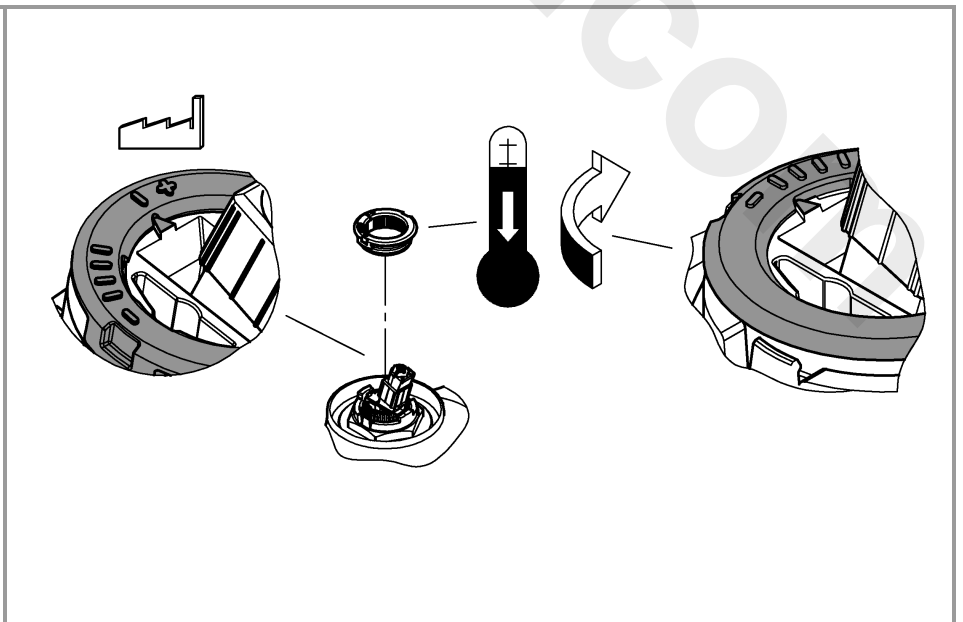

3

		X
32 612 30L	UK	48 258
32 612 003		48 449
23 851 003		
23 870 003		
23 871 003		
23 872 003		
23 873 003		
32 618 003		
33 163 003		
33 241 003		48 470

*19 017	13mm	
	07 052	180mm
	*07 341	350mm

Pure Freude an Wasser