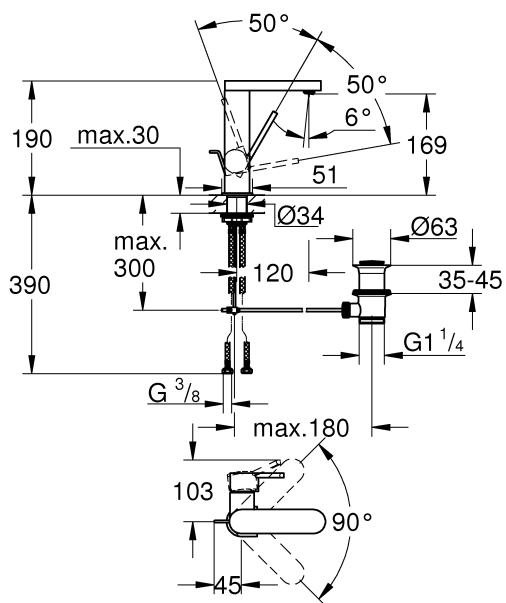

23 851

23 870

23 871

23 872

! 

DIN 1988

DIN EN 806

 °C

max. 70°  60°

13mm
*19 017

1a

1b

13mm
*19 017

2a

2b

3

3

		X
32 612 30L	UK	48 258
32 612 003		48 449
23 851 003		
23 870 003		
23 871 003		
23 872 003		
23 873 003		
32 618 003		
33 163 003		
33 241 003		48 470

*19 017	13mm	
	07 052	180mm
	*07 341	350mm

Pure Freude an Wasser