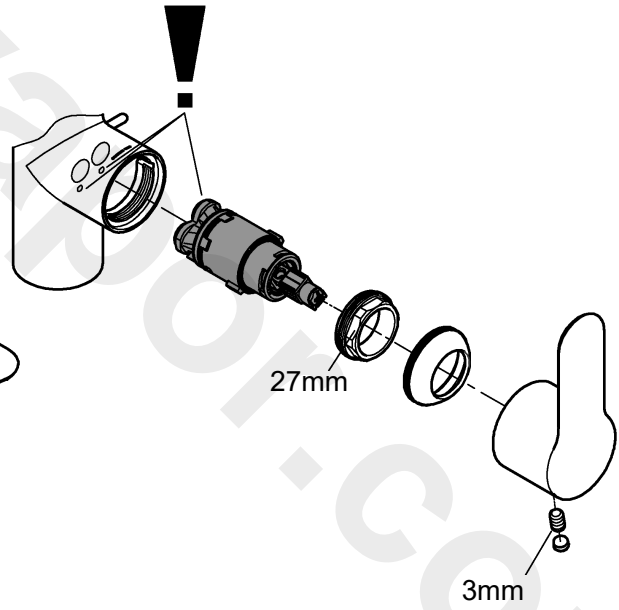

3

		X
32 612 30L	UK	48 258
32 612 003		48 449
23 851 003		
23 870 003		
23 871 003		
23 872 003		
23 873 003		
32 618 003		
33 163 003		
33 241 003		48 470

*19 017	13mm	
	07 052	180mm
	*07 341	350mm

Pure Freude an Wasser