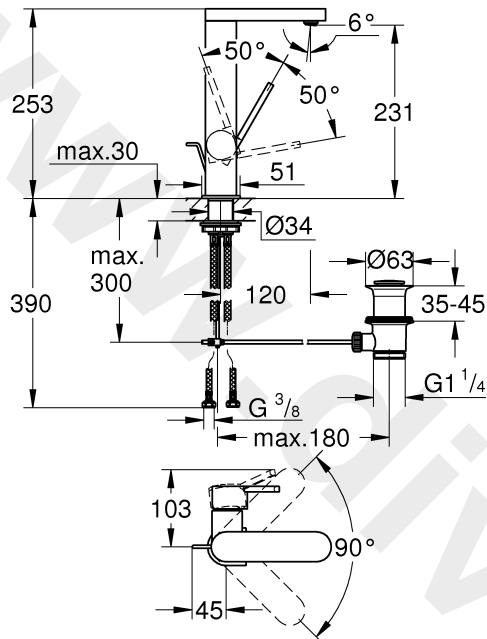

23 851

23 870

23 871

23 872

! 

DIN 1988

DIN EN 806

 °C

max. 70°  60°

13mm
*19 017

1a

1b

13mm
*19 017

2a

2b

3

3

		X
32 612 30L	UK	48 258
32 612 003		48 449
23 851 003		
23 870 003		
23 871 003		
23 872 003		
23 873 003		
32 618 003		
33 163 003		
33 241 003		48 470

*19 017	13mm	
	07 052	180mm
	*07 341	350mm

Pure Freude an Wasser