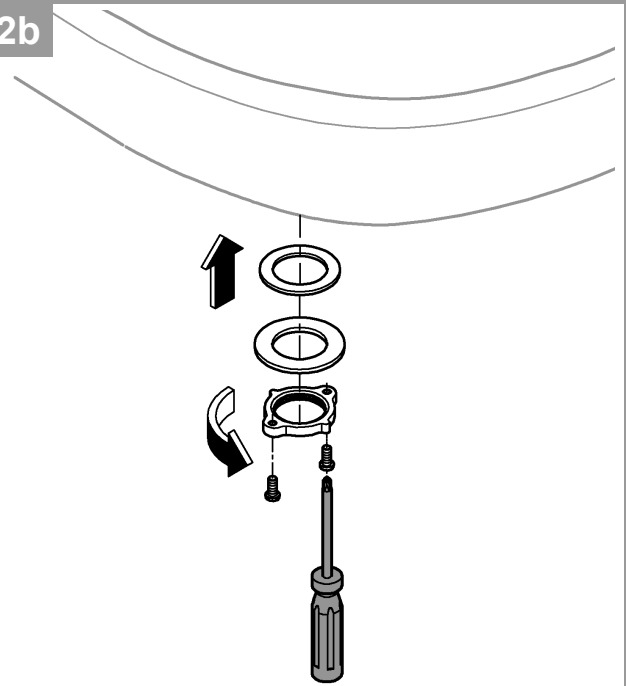

max. 70°  60°

13mm
*19 017

1a

1b

13mm
*19 017

2a

2b

3

3

		X
32 612 30L	UK	48 258
32 612 003		48 449
23 851 003		
23 870 003		
23 871 003		
23 872 003		
23 873 003		
32 618 003		
33 163 003		
33 241 003		48 470

*19 017	13mm	
	07 052	180mm
	*07 341	350mm

Pure Freude an Wasser