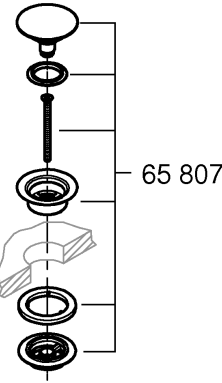

3

		X
32 612 30L	UK	48 258
32 612 003		48 449
23 851 003		
23 870 003		
23 871 003		
23 872 003		
23 873 003		
32 618 003		
33 163 003		
33 241 003		48 470

*19 017	13mm	
	07 052	180mm
	*07 341	350mm

Pure Freude an Wasser