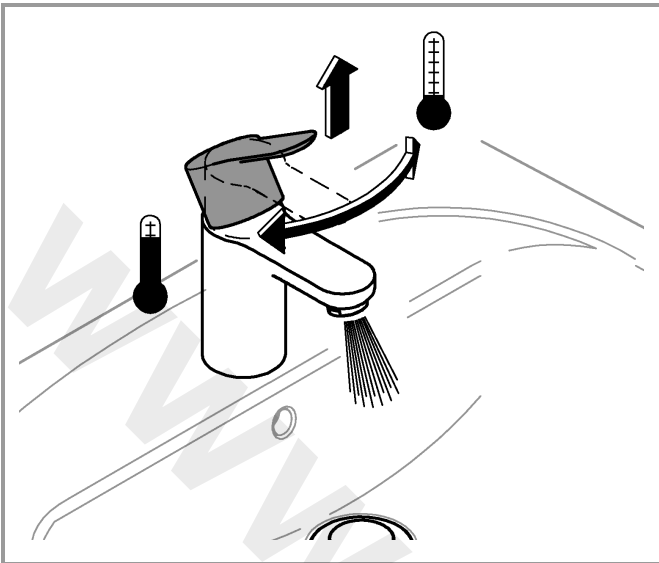

3

		X
32 612 30L	UK	48 258
32 612 003		48 449
23 851 003		
23 870 003		
23 871 003		
23 872 003		
23 873 003		
32 618 003		
33 163 003		
33 241 003		48 470

*19 017	13mm	
	07 052	180mm
	*07 341	350mm

Pure Freude an Wasser