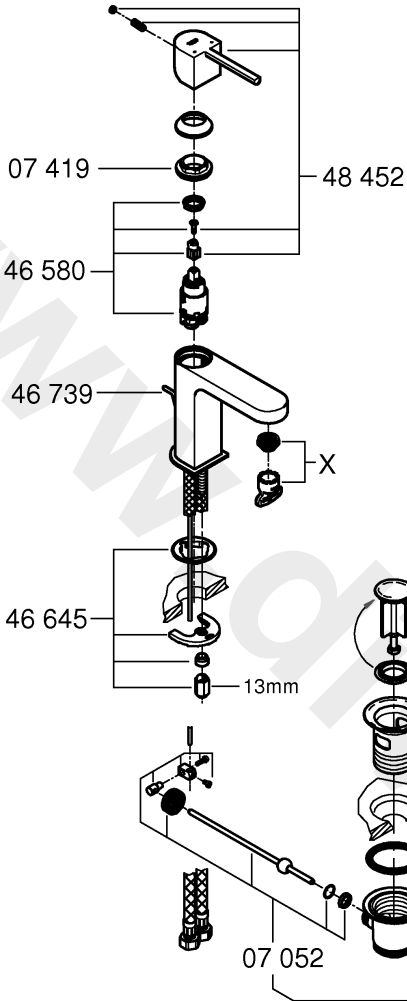

max. 70°  60°

13mm
*19 017

1a

1b

13mm
*19 017

2a

2b

3

3

		X
32 612 30L	UK	48 258
32 612 003		48 449
23 851 003		
23 870 003		
23 871 003		
23 872 003		
23 873 003		
32 618 003		
33 163 003		
33 241 003		48 470

*19 017	13mm	
	07 052	180mm
	*07 341	350mm

Pure Freude an Wasser