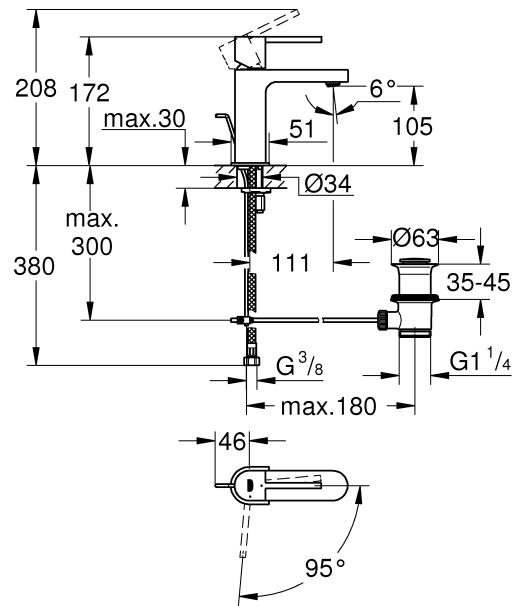

23 851

23 870

23 871

23 872

! 

DIN 1988

DIN EN 806

 °C

max. 70°  60°

13mm
*19 017

1a

1b

13mm
*19 017

2a

2b

3

3

		X
32 612 30L	UK	48 258
32 612 003		48 449
23 851 003		
23 870 003		
23 871 003		
23 872 003		
23 873 003		
32 618 003		
33 163 003		
33 241 003		48 470

*19 017	13mm	
	07 052	180mm
	*07 341	350mm

Pure Freude an Wasser