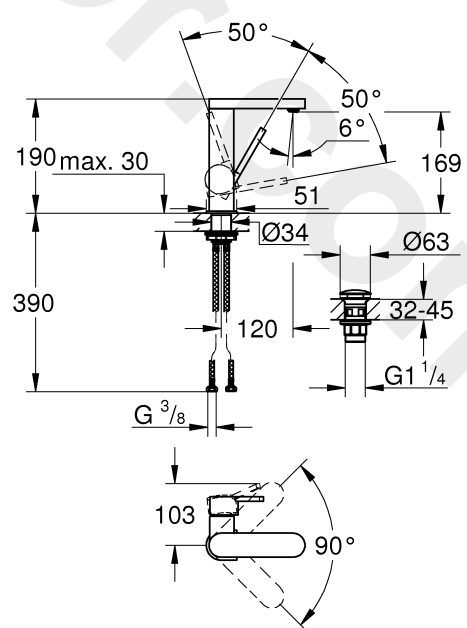

23 851

23 870

23 871

23 872