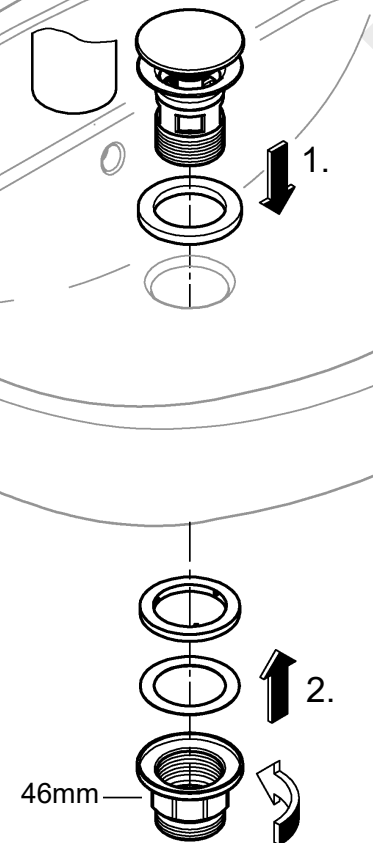

max. 70°  60°

13mm
*19 017

1a

1b

13mm
*19 017

2a

2b

3

3

		X
32 612 30L	UK	48 258
32 612 003		48 449
23 851 003		
23 870 003		
23 871 003		
23 872 003		
23 873 003		
32 618 003		
33 163 003		
33 241 003		48 470

*19 017	13mm	
	07 052	180mm
	*07 341	350mm

Pure Freude an Wasser