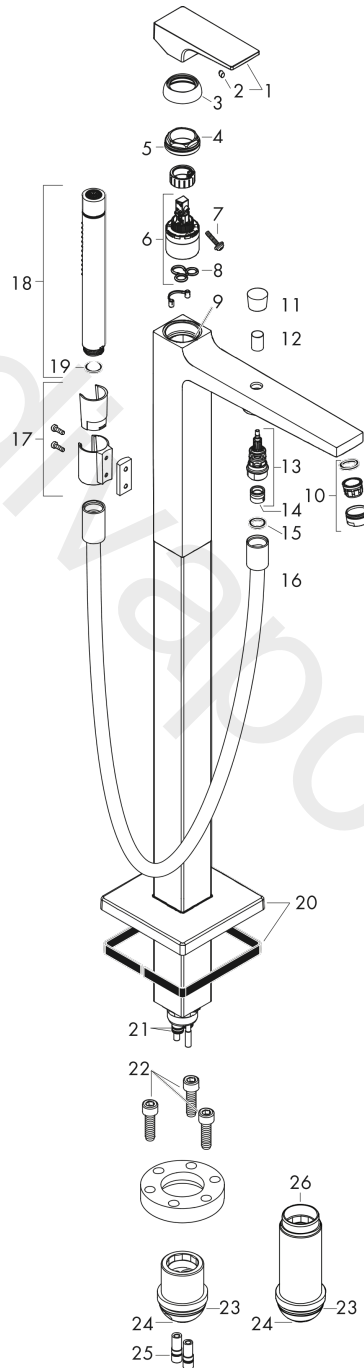

**Metropol**  
**Single lever bath mixer floor-standing with lever handle**  
 Surfaces: Article Number: **32532000**

**Exploded Drawing**

Year of production: **04/17 - 10/20**

**Metropol**  
**Single lever bath mixer floor-standing with lever handle**  
 Surfaces: Article Number: **32532000**

## Spare part list

Year of production: 04/17 - 10/20

Pos.	Description	Article Number	Price	PU
1	handle	93075000	£ 64,00	1
2	screw cover	96338000	£ 3,30	1
3	flange	97406000	£ 20,50	1
4	nut	97209000	£ 16,10	1
5	O-Ring 32x2	98193000	£ 3,30	1
6	cartridge, assy	92730000	£ 35,00	1
7	locking screw for handle	95140000	£ 6,10	1
8	seal	95008000	£ 9,00	1
9	O-ring 35x2	92604000	£ 6,10	1
10	aerator M24x1 (30 l/min)	96512000	£ 16,10	1
11	diverter knob	95284000	£ 43,00	1
12	sleeve	97979000	£ 16,10	1
13	selector	97978000	£ 64,00	1
14	non return valve	97980000	£ 16,10	1
15	seal	98058000	£ 3,30	1
16	shower hose 1,25 m	28282000	£ 67,00	1
17	shower holder, assy	96295000	£ 35,00	1
18	handshower	28532000	£ 223,00	1
19	filter packing	94246000	£ 3,30	1
20	escutcheon	93245000	£ 64,00	1
21	O-ring 9x1,5	98117000	£ 3,30	1
22	hexagon socket screw M10x35	97670000	£ 16,10	1
23	O-ring 44x2,5	98162000	£ 3,30	1
24	O-ring 29x3	98371000	£ 6,10	1
25	O-ring 7x2	98419000	£ 3,30	1
26	extension set 60 mm	97686000	£ 320,00	1
a	concealed item	10452180	£ 575,00	1