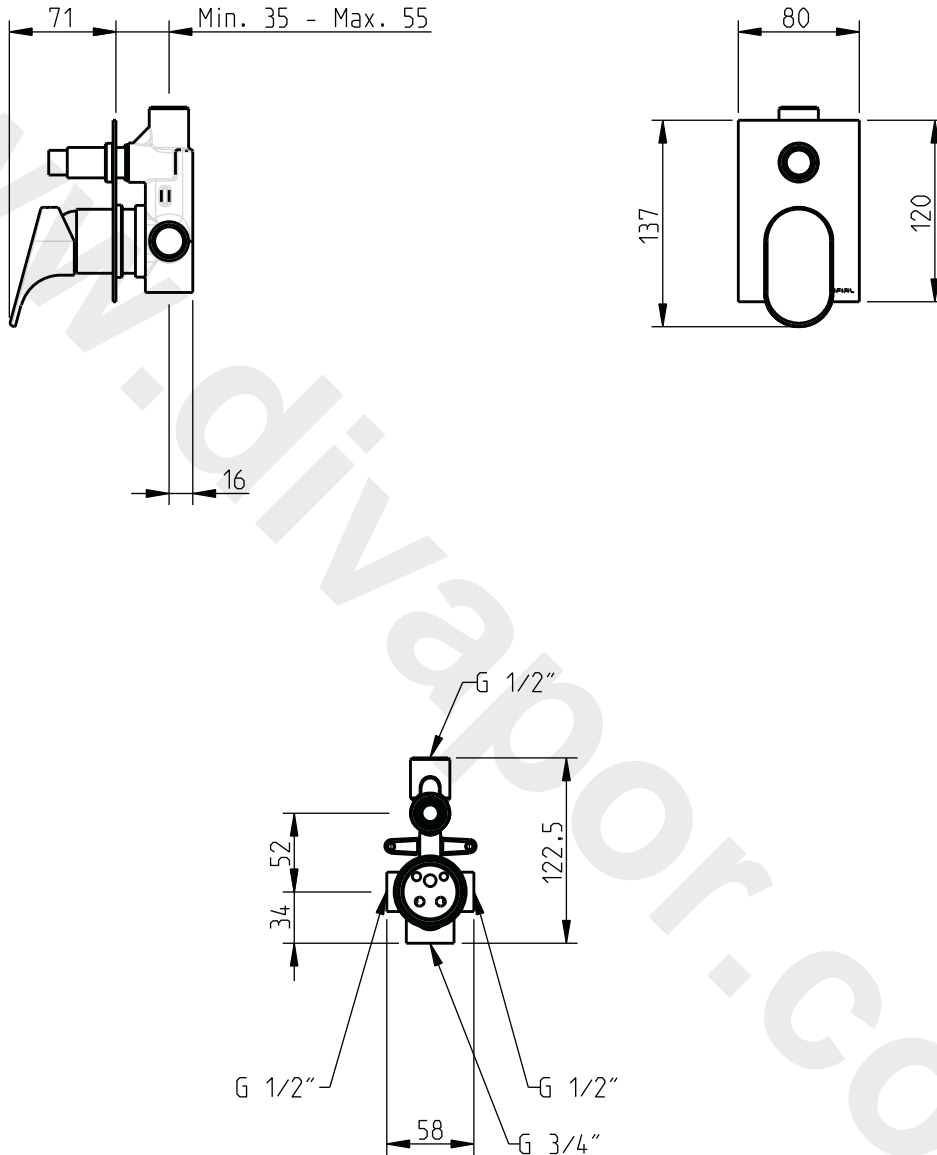

### Monocomando banho/duche embutido Concealed bath/shower mixer

dimensões / dimensions mm

**CIFIAL**

**nota/note:** xxx representa diferentes acabamentos  
xxx represent different finishes

Válvula  
Valve body  
5711122

conjunto inversor  
diverter assembly  
5999067

espelho  
back plate  
3447118-xxx

anel do inversor  
diverter ring  
3442055-xxx

anel do cartucho  
cartridge sleeve  
3442056-xxx

Válvula cerâmica  
ceramic cartridge  
5711602

porca de fixação  
cartridge nut  
5712177

calote  
domed collar  
5712178

perno  
set screw  
5020022

corpo manípulo  
handle body  
5712061

www.cifial.pt | cifial@cifial.pt  
cifial@cifial.es  
www.cifial.co.uk | sales@cifial.co.uk  
www.cifialusa.com