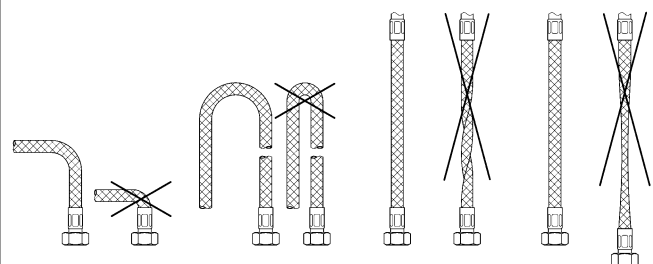

DIN 1988  
DIN EN 806

bar  
max. 10  
5  
1

°C  
max. 70°  
60°

1

2

3

4

5

6

32 455

3mm

2,5mm

3mm

Pure Freude  
an Wasser

**GROHE**  

**D**  
☎ +49 571 39 89 333  
service.de@grohe.com