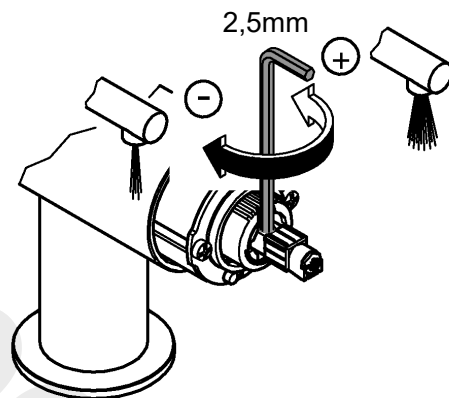

6

32 455

3mm

2,5mm

3mm

Pure Freude  
an Wasser

**GROHE**  

**D**  
☎ +49 571 39 89 333  
service.de@grohe.com