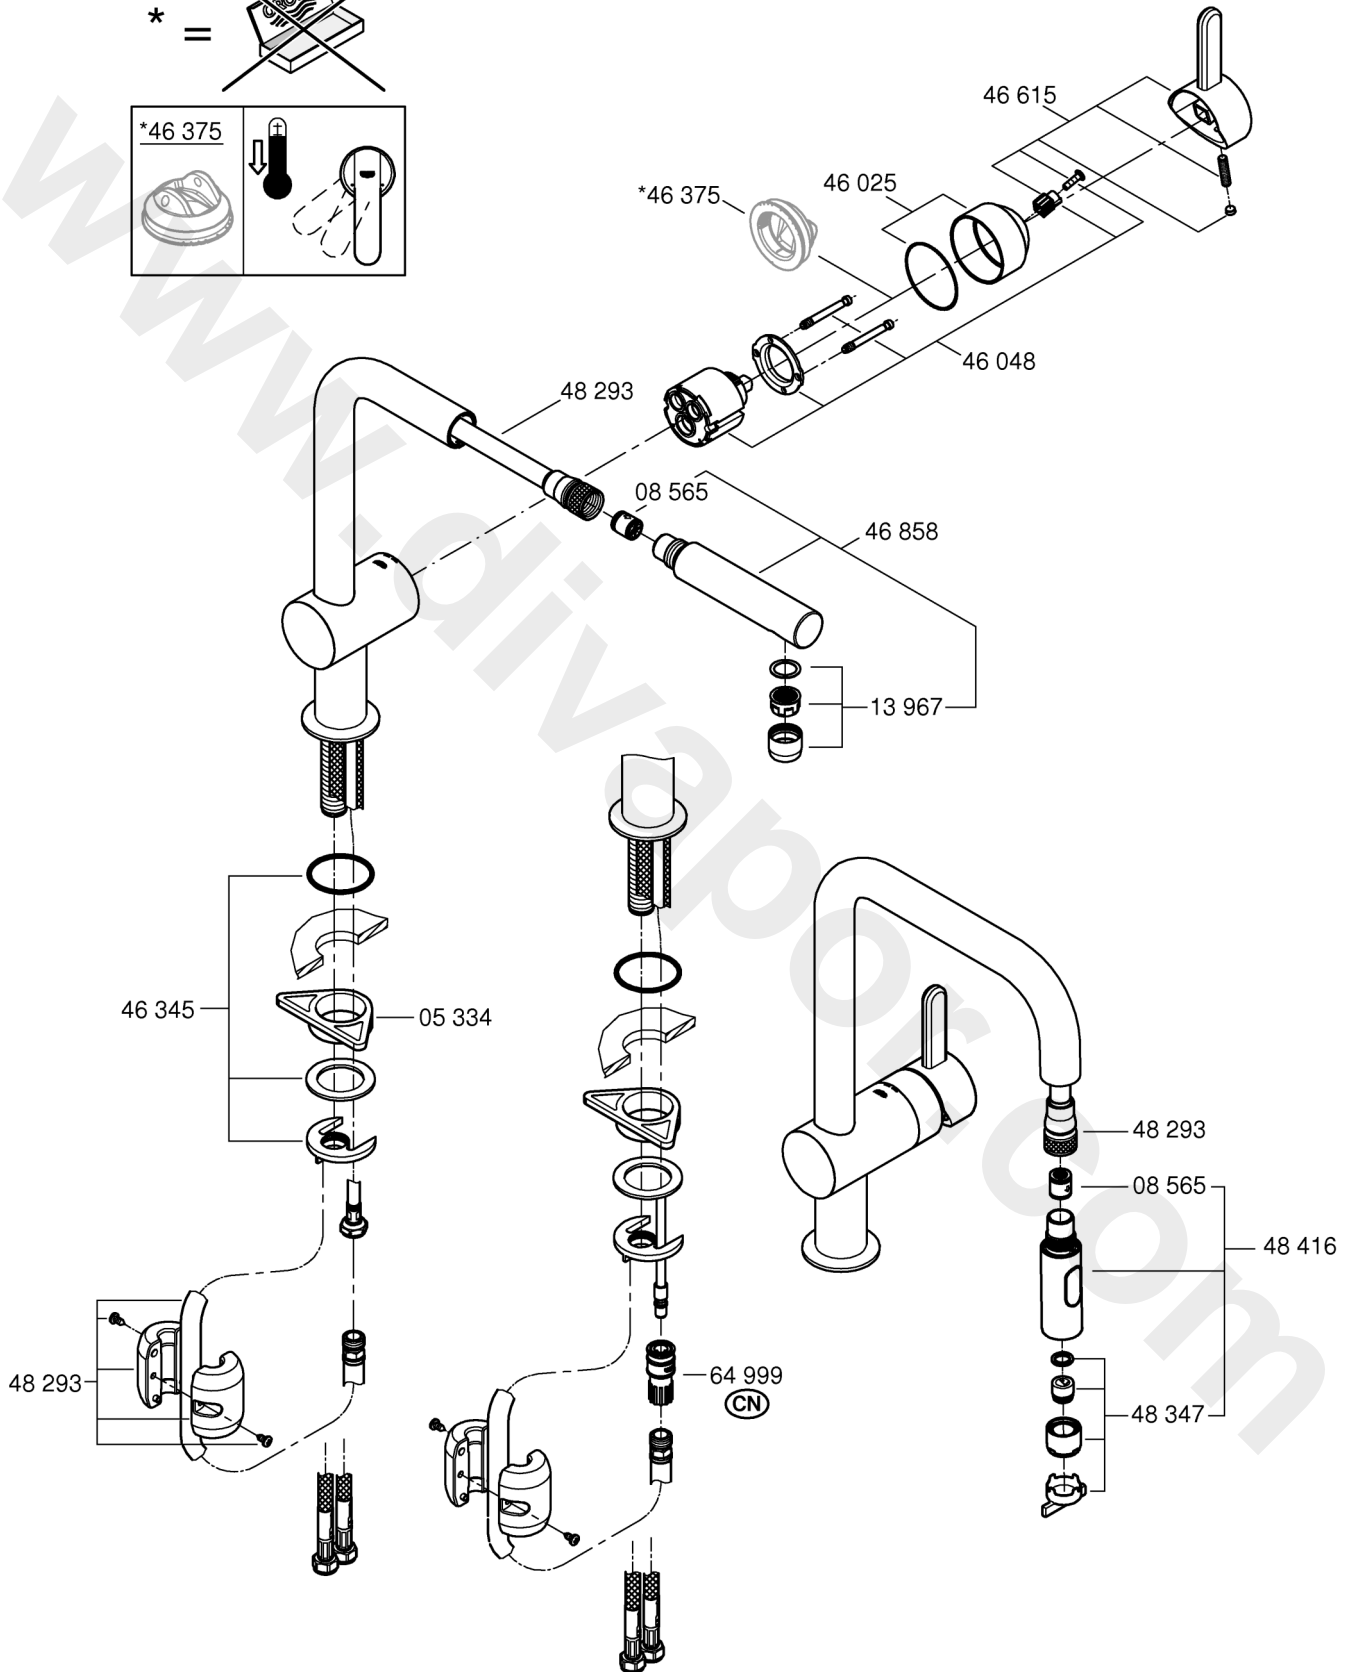

6

32 455

3mm

2,5mm

3mm

Pure Freude  
an Wasser

**GROHE**  

**D**  
☎ +49 571 39 89 333  
service.de@grohe.com