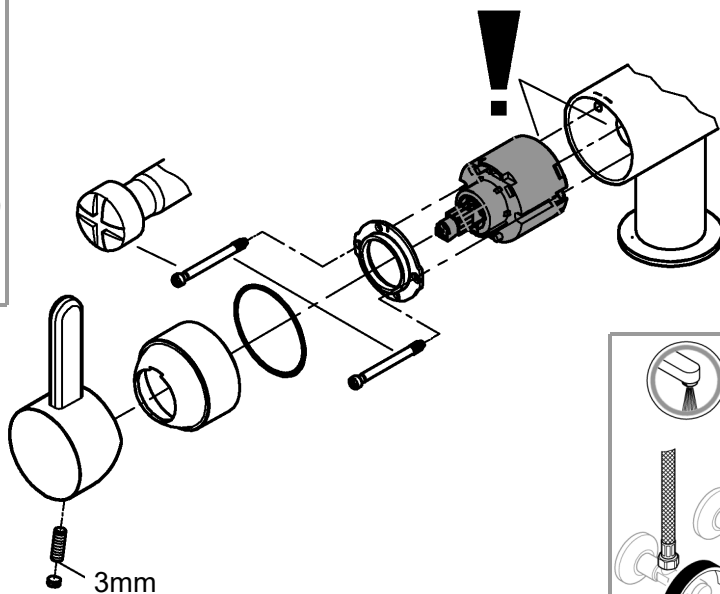

6

32 455

3mm

2,5mm

3mm

Pure Freude  
an Wasser

**GROHE**  

**D**  
☎ +49 571 39 89 333  
service.de@grohe.com