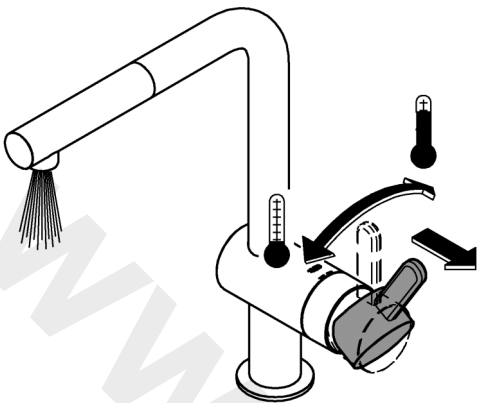

6

32 455

3mm

2,5mm

3mm

Pure Freude  
an Wasser

**GROHE**  

**D**  
☎ +49 571 39 89 333  
service.de@grohe.com