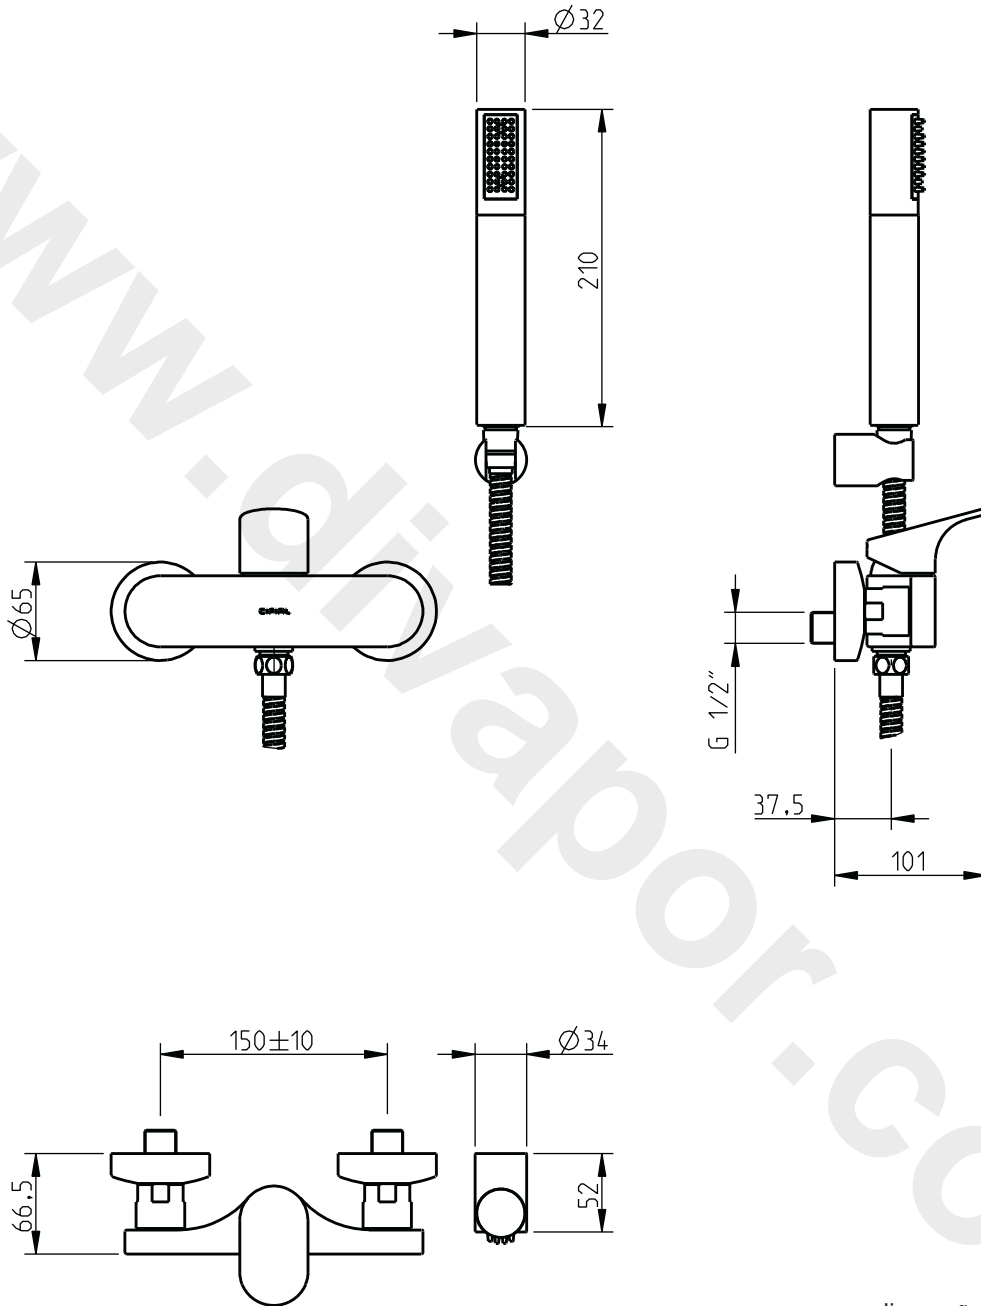

Surf

Monocomando duche + chuveiro manual 2 hole wall mounted shower mixer

dimensões / dimensions mm

CIFIAL

nota/note: xxx representa diferentes acabamentos
xxx represent different finishes

manípulo
handle
5712061

perno
set screw
5020022

chuveiro manual
handshower
5715141
5715143

calote
domed collar
5712178

porca fixação
cartridge nut
5712177

válvula cerâmica
ceramic cartridge
5711602

excêntrico (x2)
eccentric connector (x2)
5712180

roseta (x2)
escutcheon (x2)
5712179

vedante cartão (x2)
paper washer (x2)
5343025

Bicha chuveiro
shower hose
5710088-625

suporte parede
handset holder
5715017

www.cifial.pt | cifial@cifial.pt
cifial@cifial.es
www.cifial.co.uk | sales@cifial.co.uk
www.cifialusa.com