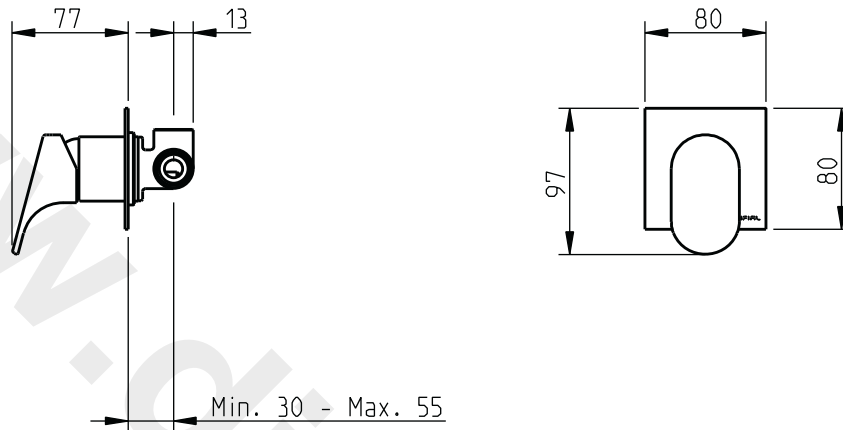

Monocomando duche embutido
Concealed shower blending valve

dimensões / dimensions mm

nota/note: xxx representa diferentes acabamentos
xxx represent different finishes

Válvula
Valve body
3540011

Válvula cerâmica
ceramic cartridge
5711602

calote
domed collar
5712178

anel do cartucho
cartridge sleeve
3442056-xxx

porca de fixação
cartridge nut
5712177

espelho
back plate
3447117-xxx

perno
set screw
5020022

corpo manípulo
handle body
5712061

www.cifial.pt | cifial@cifial.pt
cifial@cifial.es
www.cifial.co.uk | sales@cifial.co.uk
www.cifialusa.com
www.cifial.pl | cifial@cifial.pl