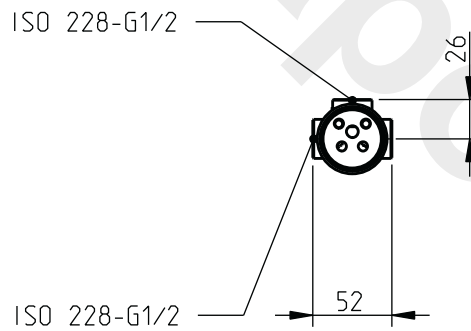

Monocomando duche embutido
Concealed shower blending valve

dimensões / dimensions mm

nota/note: xxx representa diferentes acabamentos
xxx represent different finishes

Válvula
Valve body
3540011

Válvula cerâmica
ceramic cartridge
5711602

calote
domed collar
5712178

anel do cartucho
cartridge sleeve
3442056-xxx

porca de fixação
cartridge nut
5712177

espelho
back plate
3447117-xxx

perno
set screw
5020022

corpo manípulo
handle body
5712061

www.cifial.pt | cifial@cifial.pt
cifial@cifial.es
www.cifial.co.uk | sales@cifial.co.uk
www.cifialusa.com
www.cifial.pl | cifial@cifial.pl