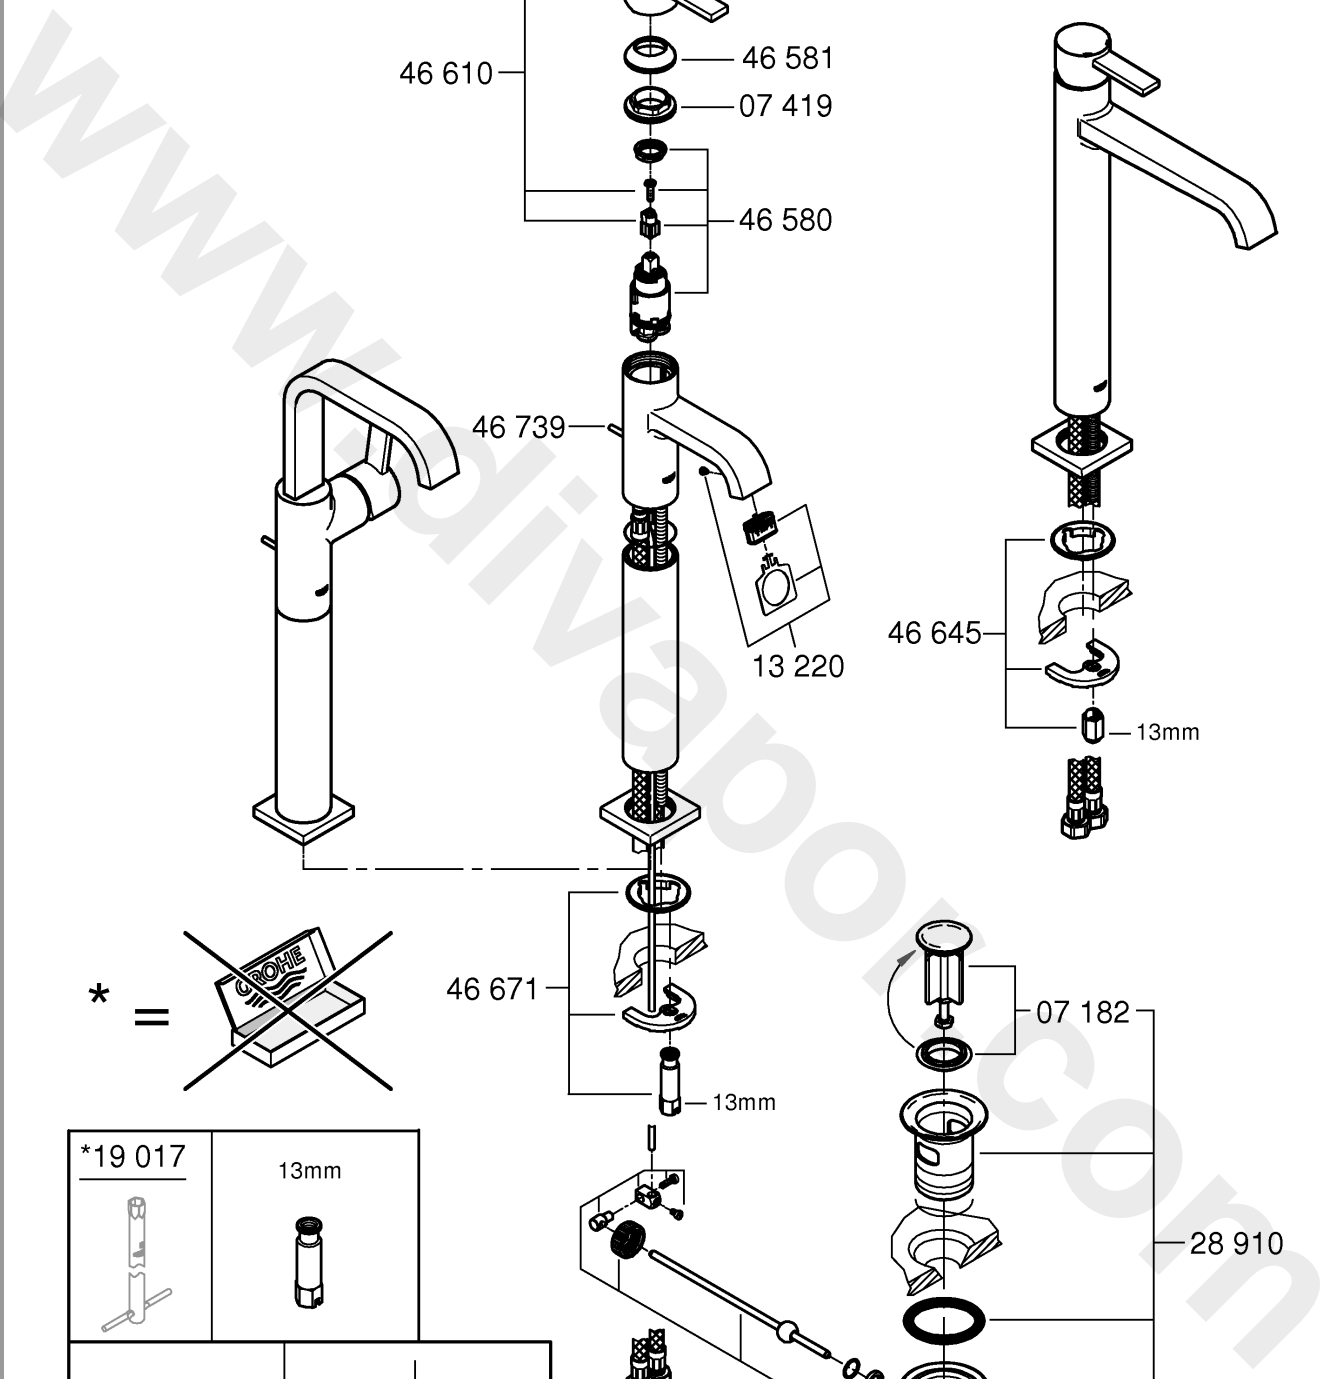

*

=

*19 017	13mm

	07 052	180mm
	*07 341	350mm

07 052

28 910