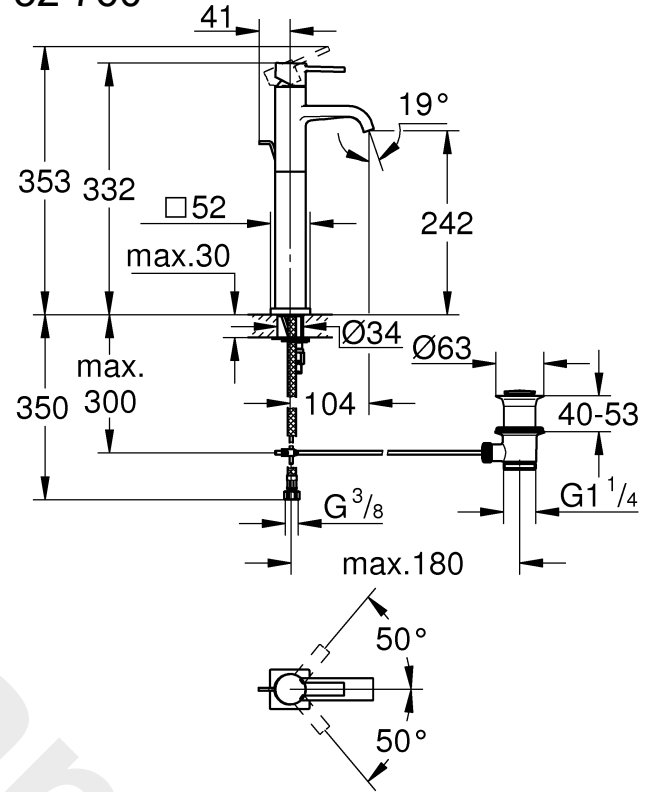

23 403

32 760

32 249

DIN 1988

DIN EN 806

1

2a

2b

=

*19 017	13mm
	

	07 052	180mm
	*07 341	350mm

07 052

28 910

Pure Freude an Wasser

GROHE
WAVES

D