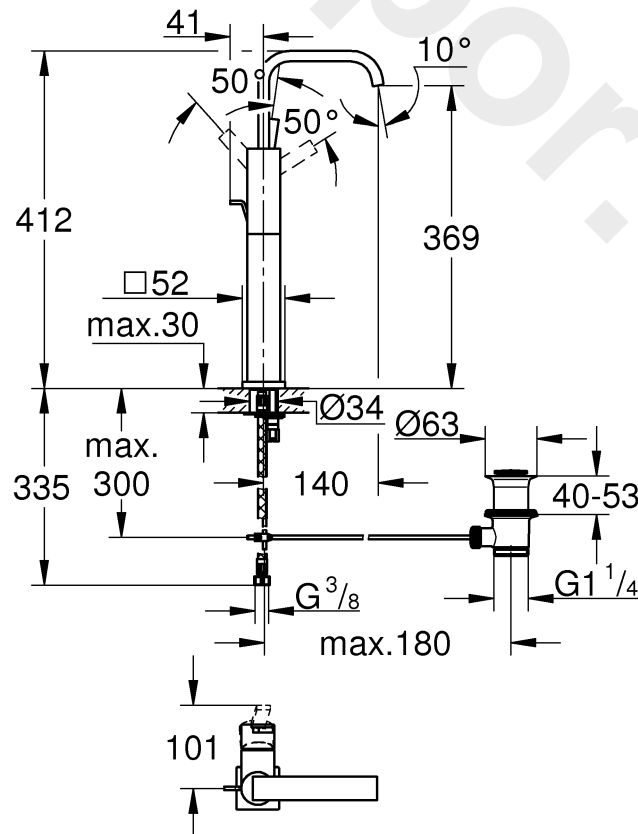

23 403

32 760

32 249

DIN 1988

DIN EN 806

1

2a

2b

=

*19 017	13mm
	

	07 052	180mm
	*07 341	350mm

07 052

28 910

Pure Freude an Wasser

GROHE
WAVES

D