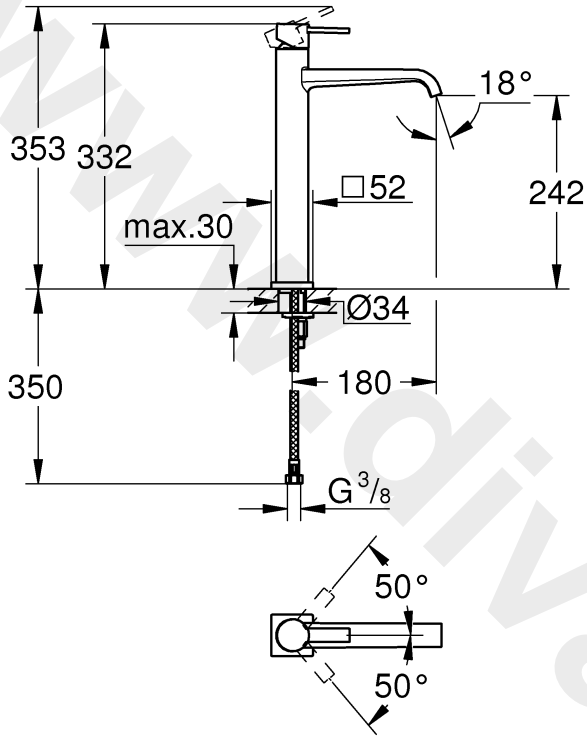

23 403

32 760

32 249

DIN 1988

DIN EN 806

1

2a

2b

=

*19 017	13mm
	

	07 052	180mm
	*07 341	350mm

07 052

28 910

Pure Freude an Wasser

GROHE
WAVES

D