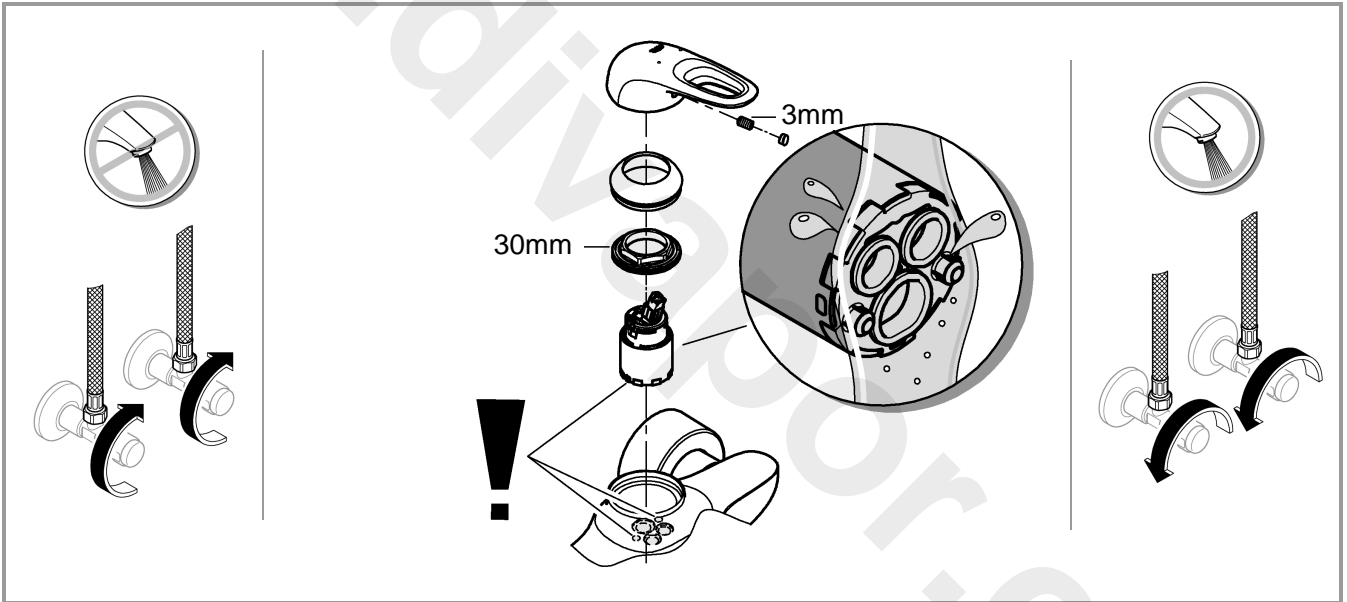

**23 573**

<p>*46 238</p> 	
<p>*19 377</p> 	<p>30mm</p> 

 <p>(CH)</p>	<p>*12 064</p>	<p>G 1/2</p>
	<p>*12 065</p>	<p>G 3/4</p>

1

2

Pure Freude an Wasser

**GROHE**  
WAVES

**D**