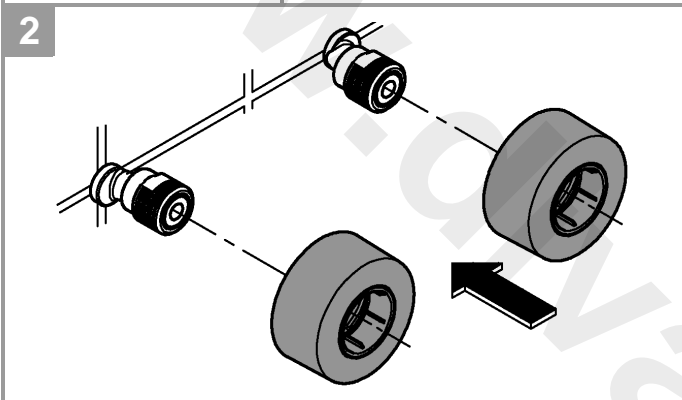

**23 573**

<p>*46 238</p> 	
<p>*19 377</p> 	<p>30mm</p> 

 <p>(CH)</p>	<p>*12 064</p>	<p>G 1/2</p>
	<p>*12 065</p>	<p>G 3/4</p>

1

2

Pure Freude an Wasser

**GROHE**  
WAVES

**D**