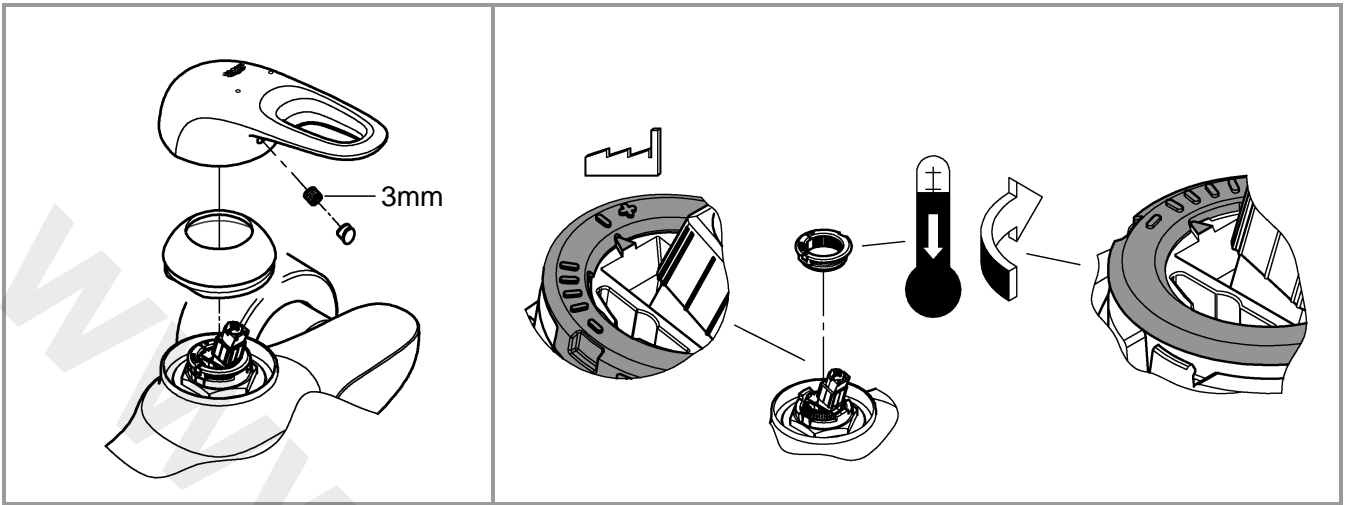

**23 573**

<p>*46 238</p> 	
<p>*19 377</p> 	<p>30mm</p> 

 <p>(CH)</p>	<p>*12 064</p>	<p>G 1/2</p>
	<p>*12 065</p>	<p>G 3/4</p>

1

2

Pure Freude an Wasser

**GROHE**  
WAVES

**D**