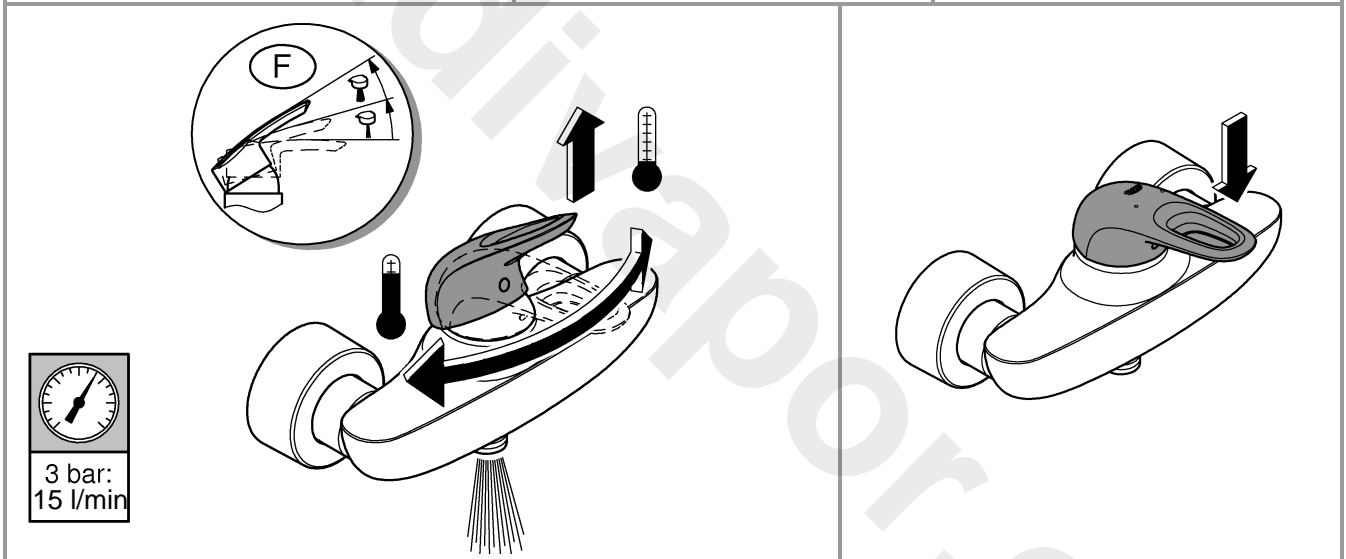

**23 573**

<p>*46 238</p> 	
<p>*19 377</p> 	<p>30mm</p> 

 <p>(CH)</p>	<p>*12 064</p>	<p>G 1/2</p>
	<p>*12 065</p>	<p>G 3/4</p>

1

2

Pure Freude an Wasser

**GROHE**  
WAVES

**D**