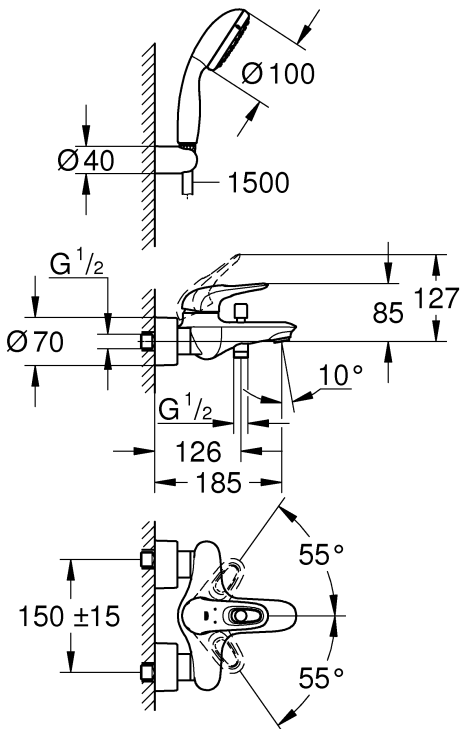

.....9

.....2

..5 - 6

.....8

	23 572	23 573	33 590	33 591	33 592	32 228	32 229
		X		X		X	
	X		X				X
					X		
			X	X	X	X	X

DIN 1988

DIN EN 806

**bar**

**°C**

0,5

max. 10

5

1

max. 70°

60°

2,5mm  
3mm

Ø8mm

\*19 377  
30mm

\*19 332  
32mm

\*19 017  
13mm

**33 590**  
**32 229**

**33 591**  
**32 228**

**33 592**

**23 572**

**23 573**

<p>*46 238</p> 	
<p>*19 377</p> 	<p>30mm</p> 

 <p>(CH)</p>	<p>*12 064</p>	<p>G 1/2</p>
	<p>*12 065</p>	<p>G 3/4</p>

1

2

Pure Freude an Wasser

**GROHE**  
WAVES

**D**