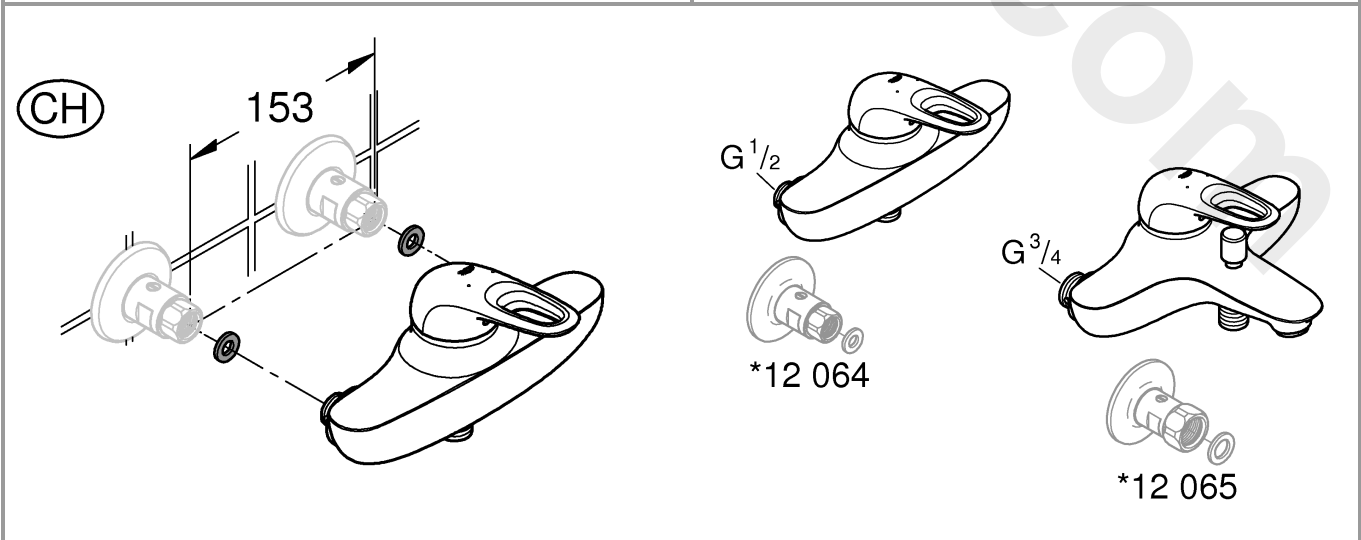

**23 573**

<p>*46 238</p> 	
<p>*19 377</p> 	<p>30mm</p> 

 <p>(CH)</p>	<p>*12 064</p>	<p>G 1/2</p>
	<p>*12 065</p>	<p>G 3/4</p>

1

2

Pure Freude an Wasser

**GROHE**  
WAVES

**D**