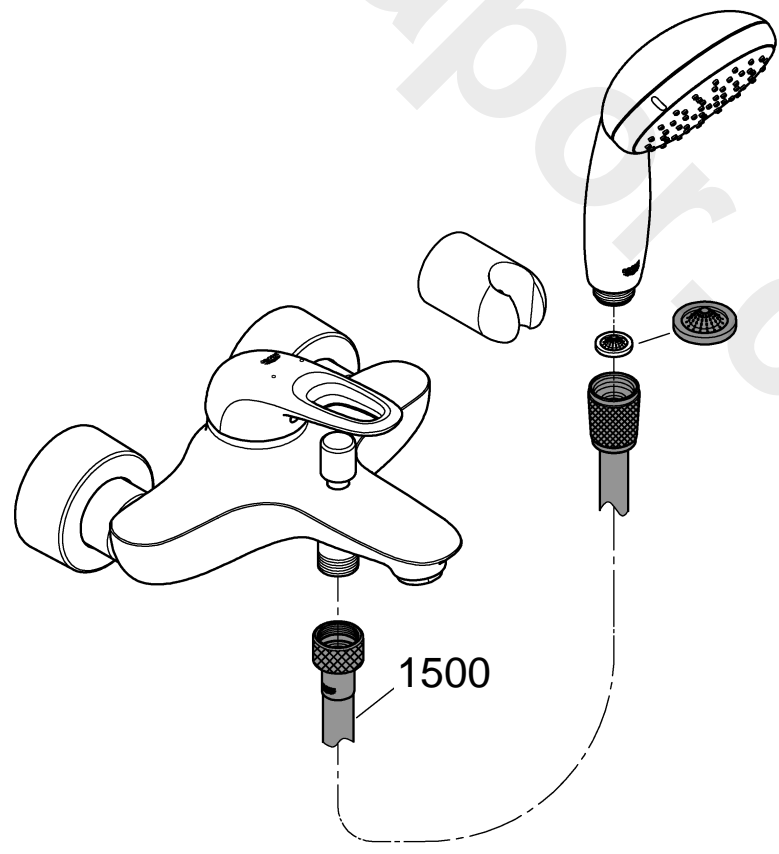

**23 573**

<p>*46 238</p> 	
<p>*19 377</p> 	<p>30mm</p> 

 <p>(CH)</p>	<p>*12 064</p>	<p>G 1/2</p>
	<p>*12 065</p>	<p>G 3/4</p>

1

2

Pure Freude an Wasser

**GROHE**  
WAVES

**D**