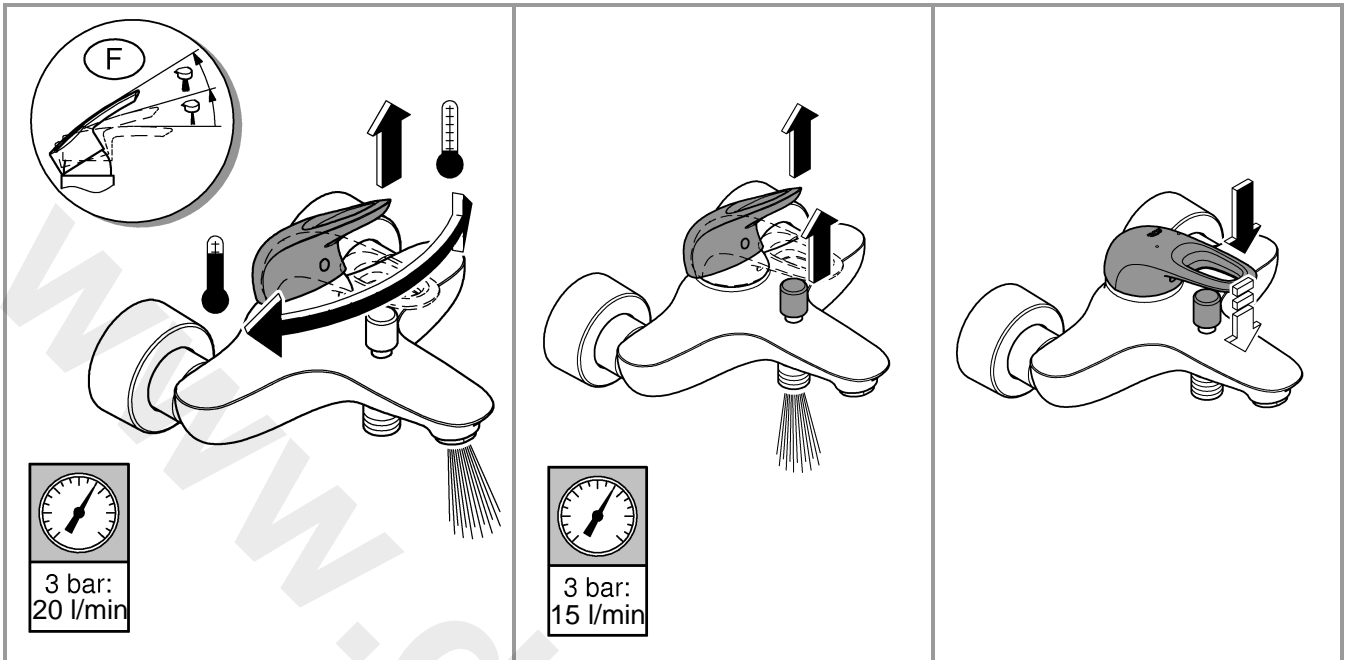

**23 573**

<p>*46 238</p> 	
<p>*19 377</p> 	<p>30mm</p> 

 <p>(CH)</p>	<p>*12 064</p>	<p>G 1/2</p>
	<p>*12 065</p>	<p>G 3/4</p>

1

2

Pure Freude an Wasser

**GROHE**  
WAVES

**D**