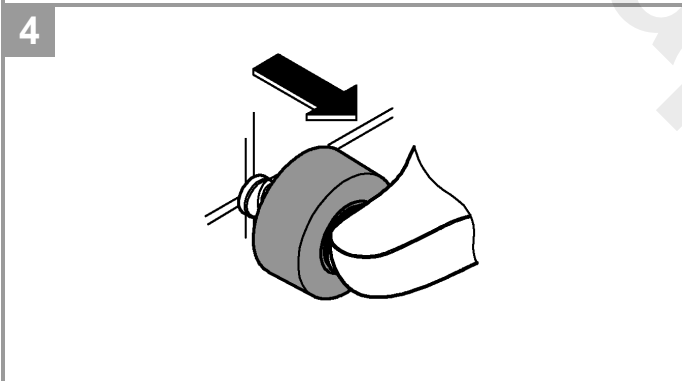

**23 573**

<p>*46 238</p> 	
<p>*19 377</p> 	<p>30mm</p> 

 <p>(CH)</p>	<p>*12 064</p>	<p>G 1/2</p>
	<p>*12 065</p>	<p>G 3/4</p>

1

2

Pure Freude an Wasser

**GROHE**  
WAVES

**D**