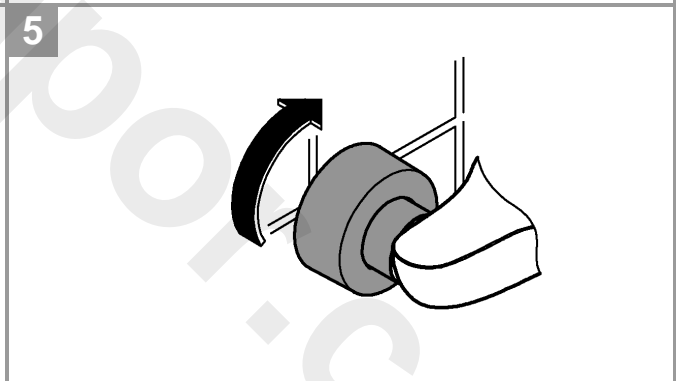

**23 573**

<p>*46 238</p> 	
<p>*19 377</p> 	<p>30mm</p> 

 <p>(CH)</p>	<p>*12 064</p>	<p>G 1/2</p>
	<p>*12 065</p>	<p>G 3/4</p>

1

2

Pure Freude an Wasser

**GROHE**  
WAVES

**D**