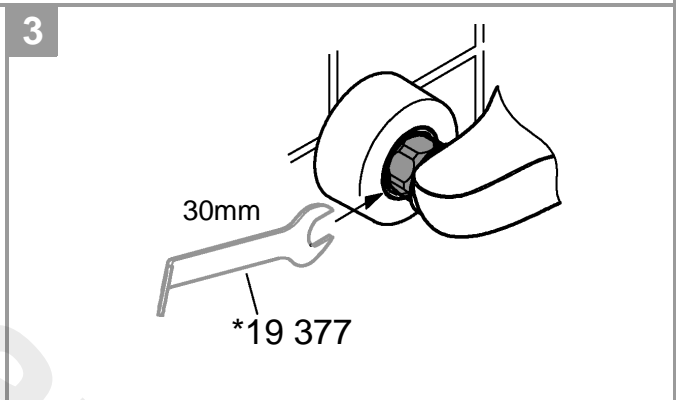

**23 573**

<p>*46 238</p> 	
<p>*19 377</p> 	<p>30mm</p> 

 <p>(CH)</p>	<p>*12 064</p>	<p>G 1/2</p>
	<p>*12 065</p>	<p>G 3/4</p>

1

2

Pure Freude an Wasser

**GROHE**  
WAVES

**D**