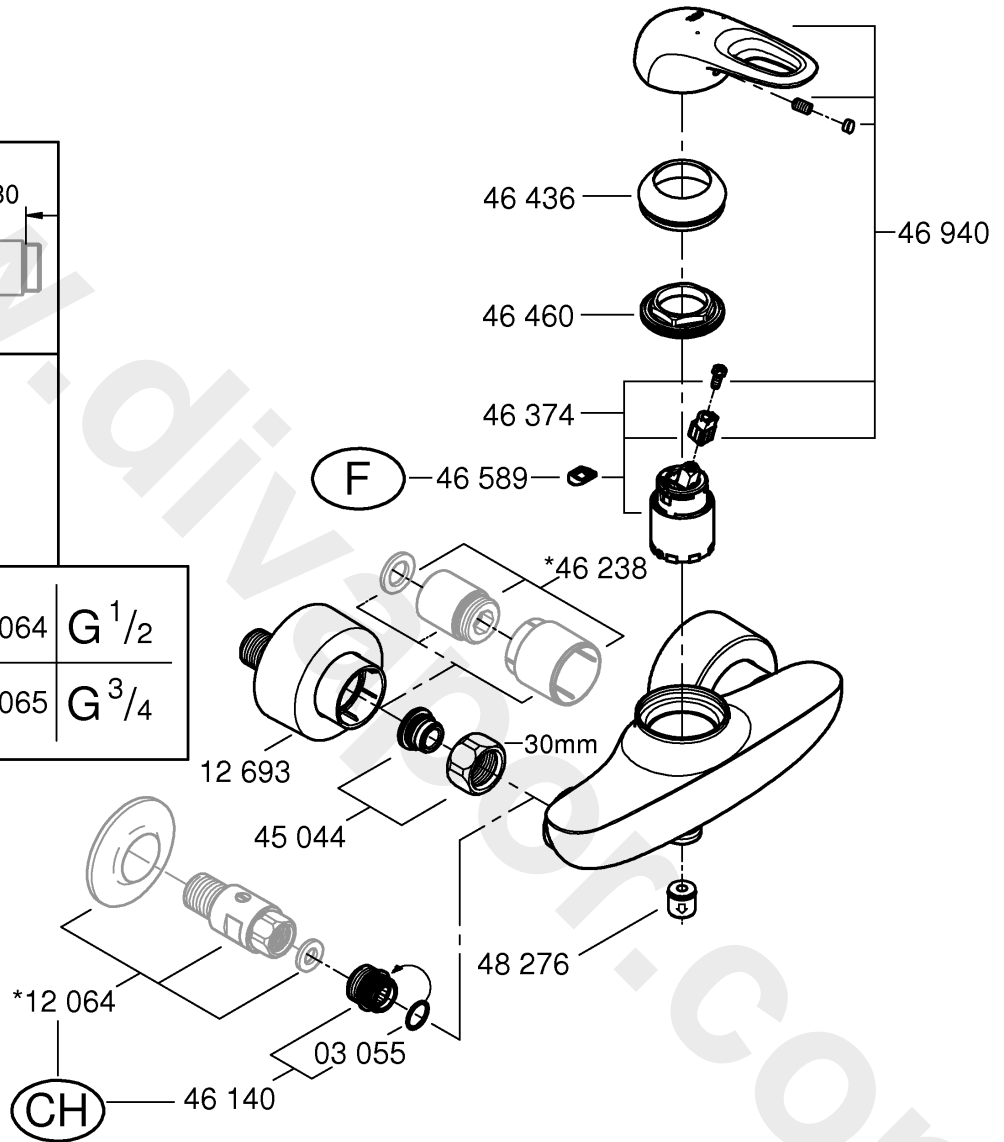

**23 573**

<p>*46 238</p> 	
<p>*19 377</p> 	<p>30mm</p> 

 <p>(CH)</p>	<p>*12 064</p>	<p>G 1/2</p>
	<p>*12 065</p>	<p>G 3/4</p>

1

2

Pure Freude an Wasser

**GROHE**  
WAVES

**D**