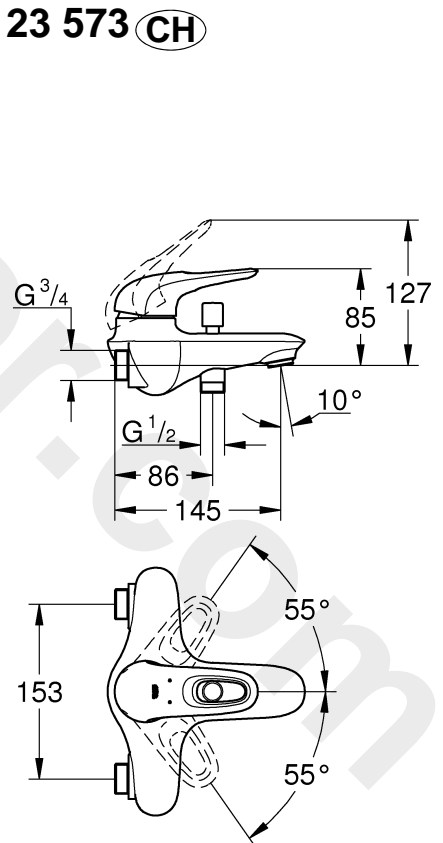

.....9

.....2

..5 - 6

.....8

	23 572	23 573	33 590	33 591	33 592	32 228	32 229
		X		X		X	
	X		X				X
					X		
			X	X	X	X	X

DIN 1988

DIN EN 806

**bar**

**°C**

0,5

max. 10

5

1

max. 70°

60°

2,5mm  
3mm

Ø8mm

\*19 377  
30mm

\*19 332  
32mm

\*19 017  
13mm

**33 590**  
**32 229**

**33 591**  
**32 228**

**33 592**

**23 572**

**23 573**

<p>*46 238</p> 	
<p>*19 377</p> 	<p>30mm</p> 

 <p>(CH)</p>	<p>*12 064</p>	<p>G 1/2</p>
	<p>*12 065</p>	<p>G 3/4</p>

1

2

Pure Freude an Wasser

**GROHE**  
WAVES

**D**