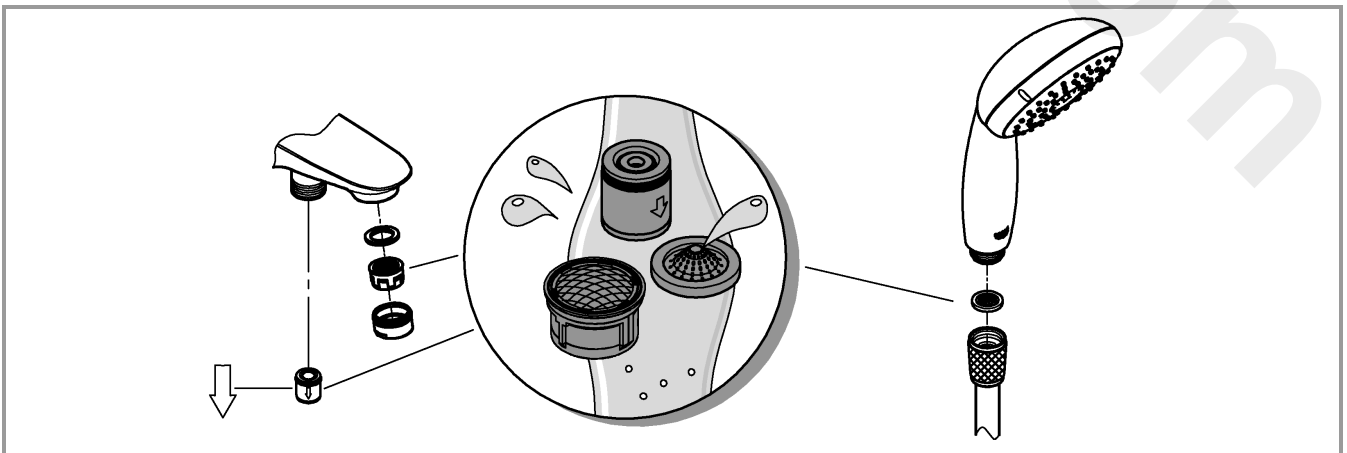

**23 573**

<p>*46 238</p> 	
<p>*19 377</p> 	<p>30mm</p> 

 <p>(CH)</p>	<p>*12 064</p>	<p>G 1/2</p>
	<p>*12 065</p>	<p>G 3/4</p>

1

2

Pure Freude an Wasser

**GROHE**  
WAVES

**D**