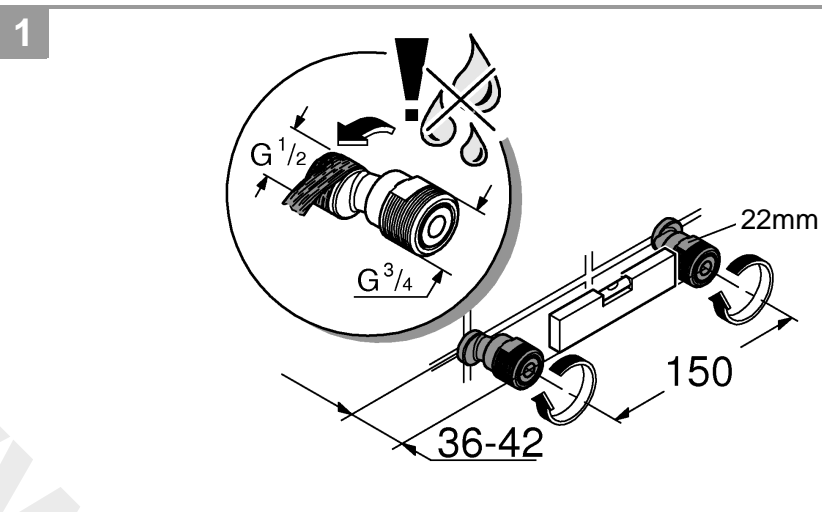

**23 573**

<p>*46 238</p> 	
<p>*19 377</p> 	<p>30mm</p> 

 <p>(CH)</p>	<p>*12 064</p>	<p>G 1/2</p>
	<p>*12 065</p>	<p>G 3/4</p>

1

2

Pure Freude an Wasser

**GROHE**  
WAVES

**D**