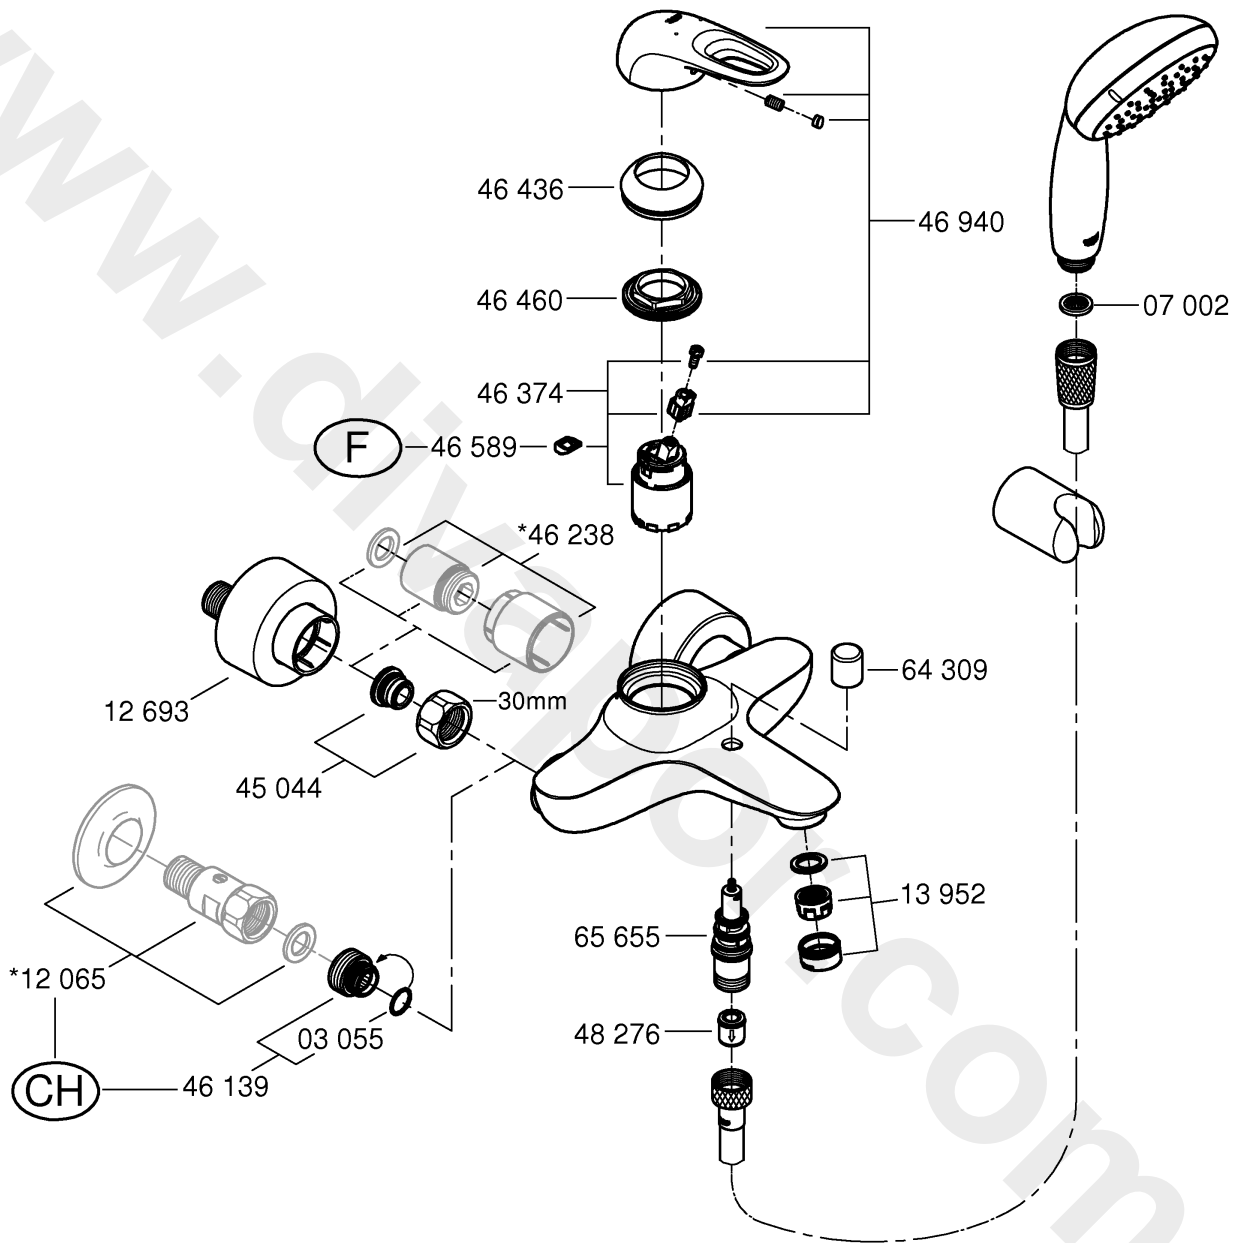

Ø8mm

\*19 377  
30mm

\*19 332  
32mm

\*19 017  
13mm

**33 590**  
**32 229**

**33 591**  
**32 228**

**33 592**

**23 572**

**23 573**

<p>*46 238</p> 	
<p>*19 377</p> 	<p>30mm</p> 

 <p>(CH)</p>	<p>*12 064</p>	<p>G 1/2</p>
	<p>*12 065</p>	<p>G 3/4</p>

1

2

Pure Freude an Wasser

**GROHE**  
WAVES

**D**