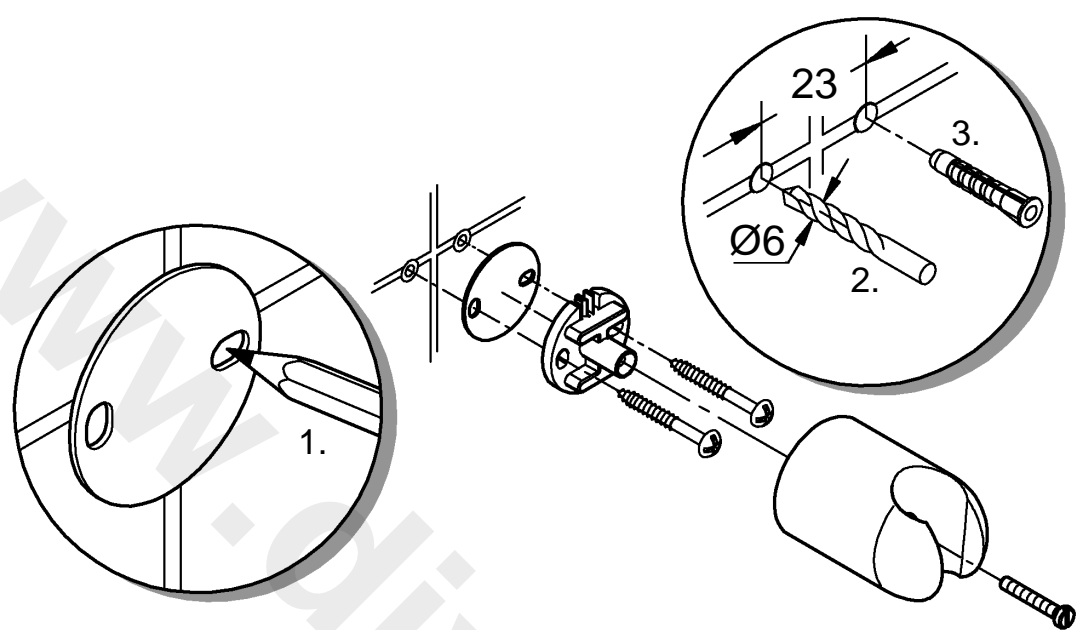

**23 573**

<p>*46 238</p> 	
<p>*19 377</p> 	<p>30mm</p> 

 <p>(CH)</p>	<p>*12 064</p>	<p>G 1/2</p>
	<p>*12 065</p>	<p>G 3/4</p>

1

2

Pure Freude an Wasser

**GROHE**  
WAVES

**D**