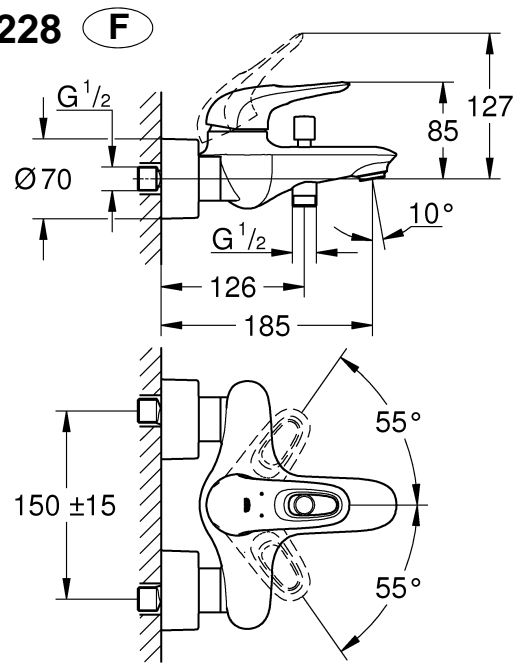

.....9

.....2

..5 - 6

.....8

	23 572	23 573	33 590	33 591	33 592	32 228	32 229
		X		X		X	
	X		X				X
					X		
			X	X	X	X	X

DIN 1988

DIN EN 806

**bar**

**°C**

0,5

max. 10

5

1

max. 70°

60°

2,5mm  
3mm

Ø8mm

\*19 377  
30mm

\*19 332  
32mm

\*19 017  
13mm

**33 590**  
**32 229**

**33 591**  
**32 228**

**33 592**

**23 572**

**23 573**

<p>*46 238</p> 	
<p>*19 377</p> 	<p>30mm</p> 

 <p>(CH)</p>	<p>*12 064</p>	<p>G 1/2</p>
	<p>*12 065</p>	<p>G 3/4</p>

1

2

Pure Freude an Wasser

**GROHE**  
WAVES

**D**