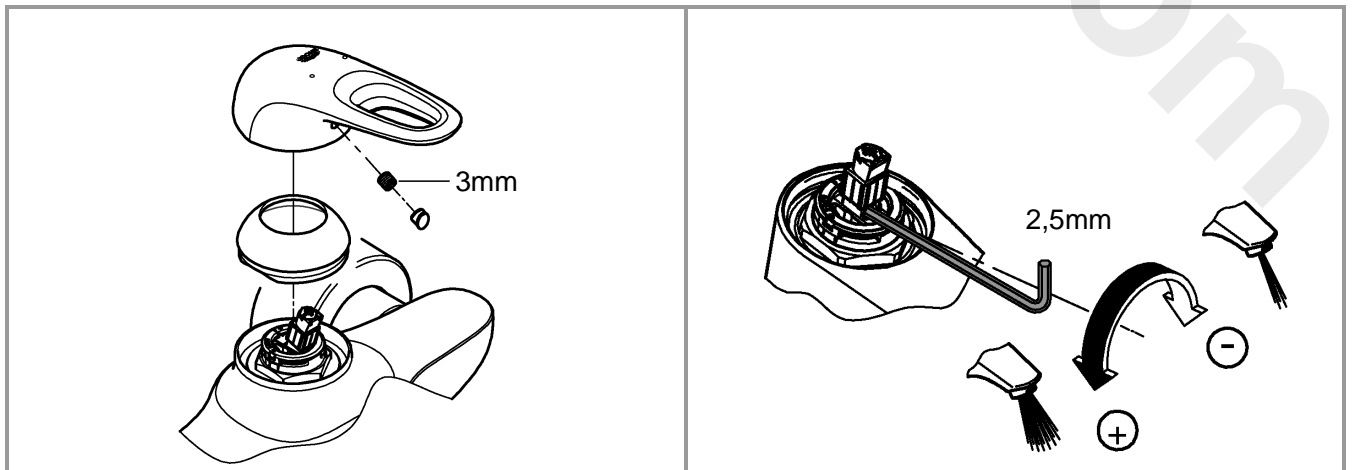

**23 573**

<p>*46 238</p> 	
<p>*19 377</p> 	<p>30mm</p> 

 <p>(CH)</p>	<p>*12 064</p>	<p>G 1/2</p>
	<p>*12 065</p>	<p>G 3/4</p>

1

2

Pure Freude an Wasser

**GROHE**  
WAVES

**D**