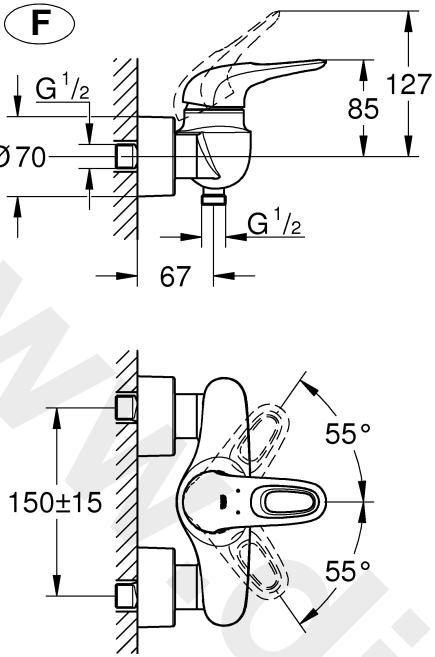

.....9

.....2

..5 - 6

.....8

	23 572	23 573	33 590	33 591	33 592	32 228	32 229
		X		X		X	
	X		X				X
					X		
			X	X	X	X	X

DIN 1988

DIN EN 806

**bar**

**°C**

0,5

max. 10

5

1

max. 70°

60°

2,5mm  
3mm

Ø8mm

\*19 377  
30mm

\*19 332  
32mm

\*19 017  
13mm

**33 590**  
**32 229**

**33 591**  
**32 228**

**33 592**

**23 572**

**23 573**

<p>*46 238</p> 	
<p>*19 377</p> 	<p>30mm</p> 

 <p>(CH)</p>	<p>*12 064</p>	<p>G 1/2</p>
	<p>*12 065</p>	<p>G 3/4</p>

1

2

Pure Freude an Wasser

**GROHE**  
WAVES

**D**