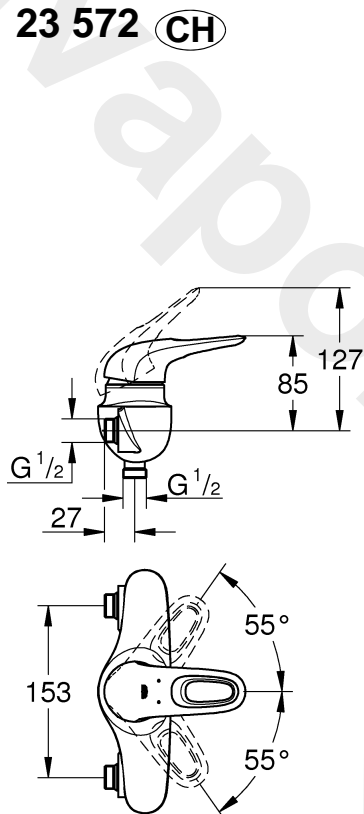

.....9

.....2

..5 - 6

.....8

	23 572	23 573	33 590	33 591	33 592	32 228	32 229
		X		X		X	
	X		X				X
					X		
			X	X	X	X	X

DIN 1988

DIN EN 806

**bar**

**°C**

0,5

max. 10

5

1

max. 70°

60°

2,5mm  
3mm

Ø8mm

\*19 377  
30mm

\*19 332  
32mm

\*19 017  
13mm

**33 590**  
**32 229**

**33 591**  
**32 228**

**33 592**

**23 572**

**23 573**

<p>*46 238</p> 	
<p>*19 377</p> 	<p>30mm</p> 

 <p>(CH)</p>	<p>*12 064</p>	<p>G 1/2</p>
	<p>*12 065</p>	<p>G 3/4</p>

1

2

Pure Freude an Wasser

**GROHE**  
WAVES

**D**