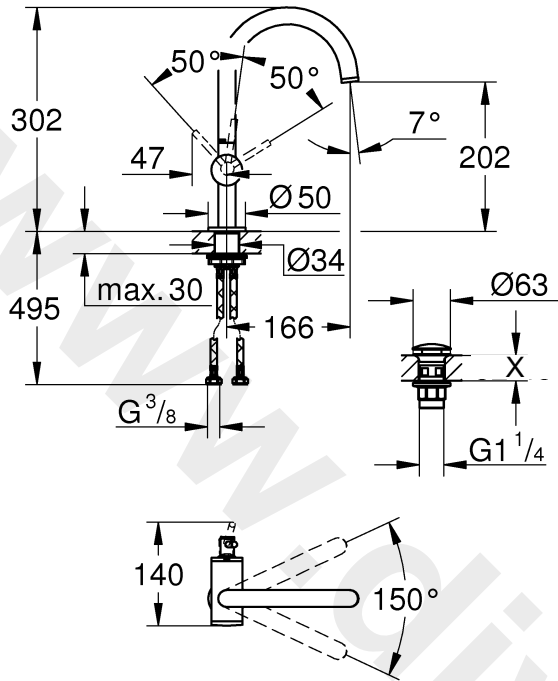

32 042

32 042	X
003/30F/00D	32 - 45
AL3/DA3/DC3/GL3	20 - 70