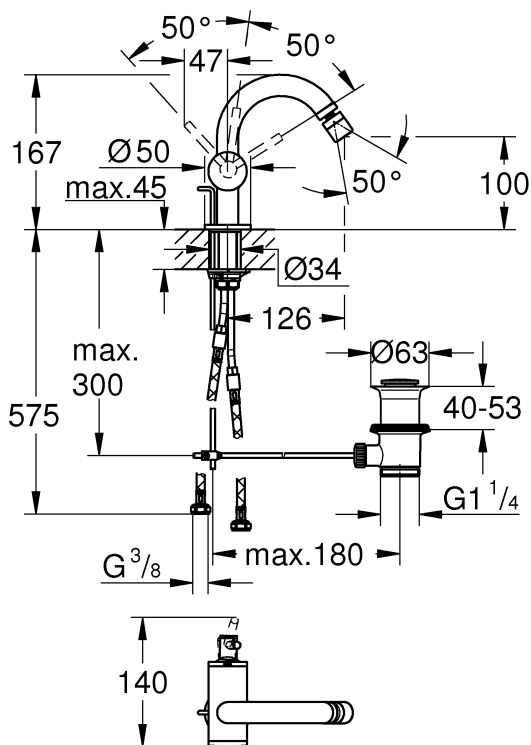

32 108

32 647

32 647	X
003/30F	32 - 45
AL3/DA3/DC3/GL3	20 - 70

DIN
1988

DIN EN
806

bar

max.
10
0,5

5
1