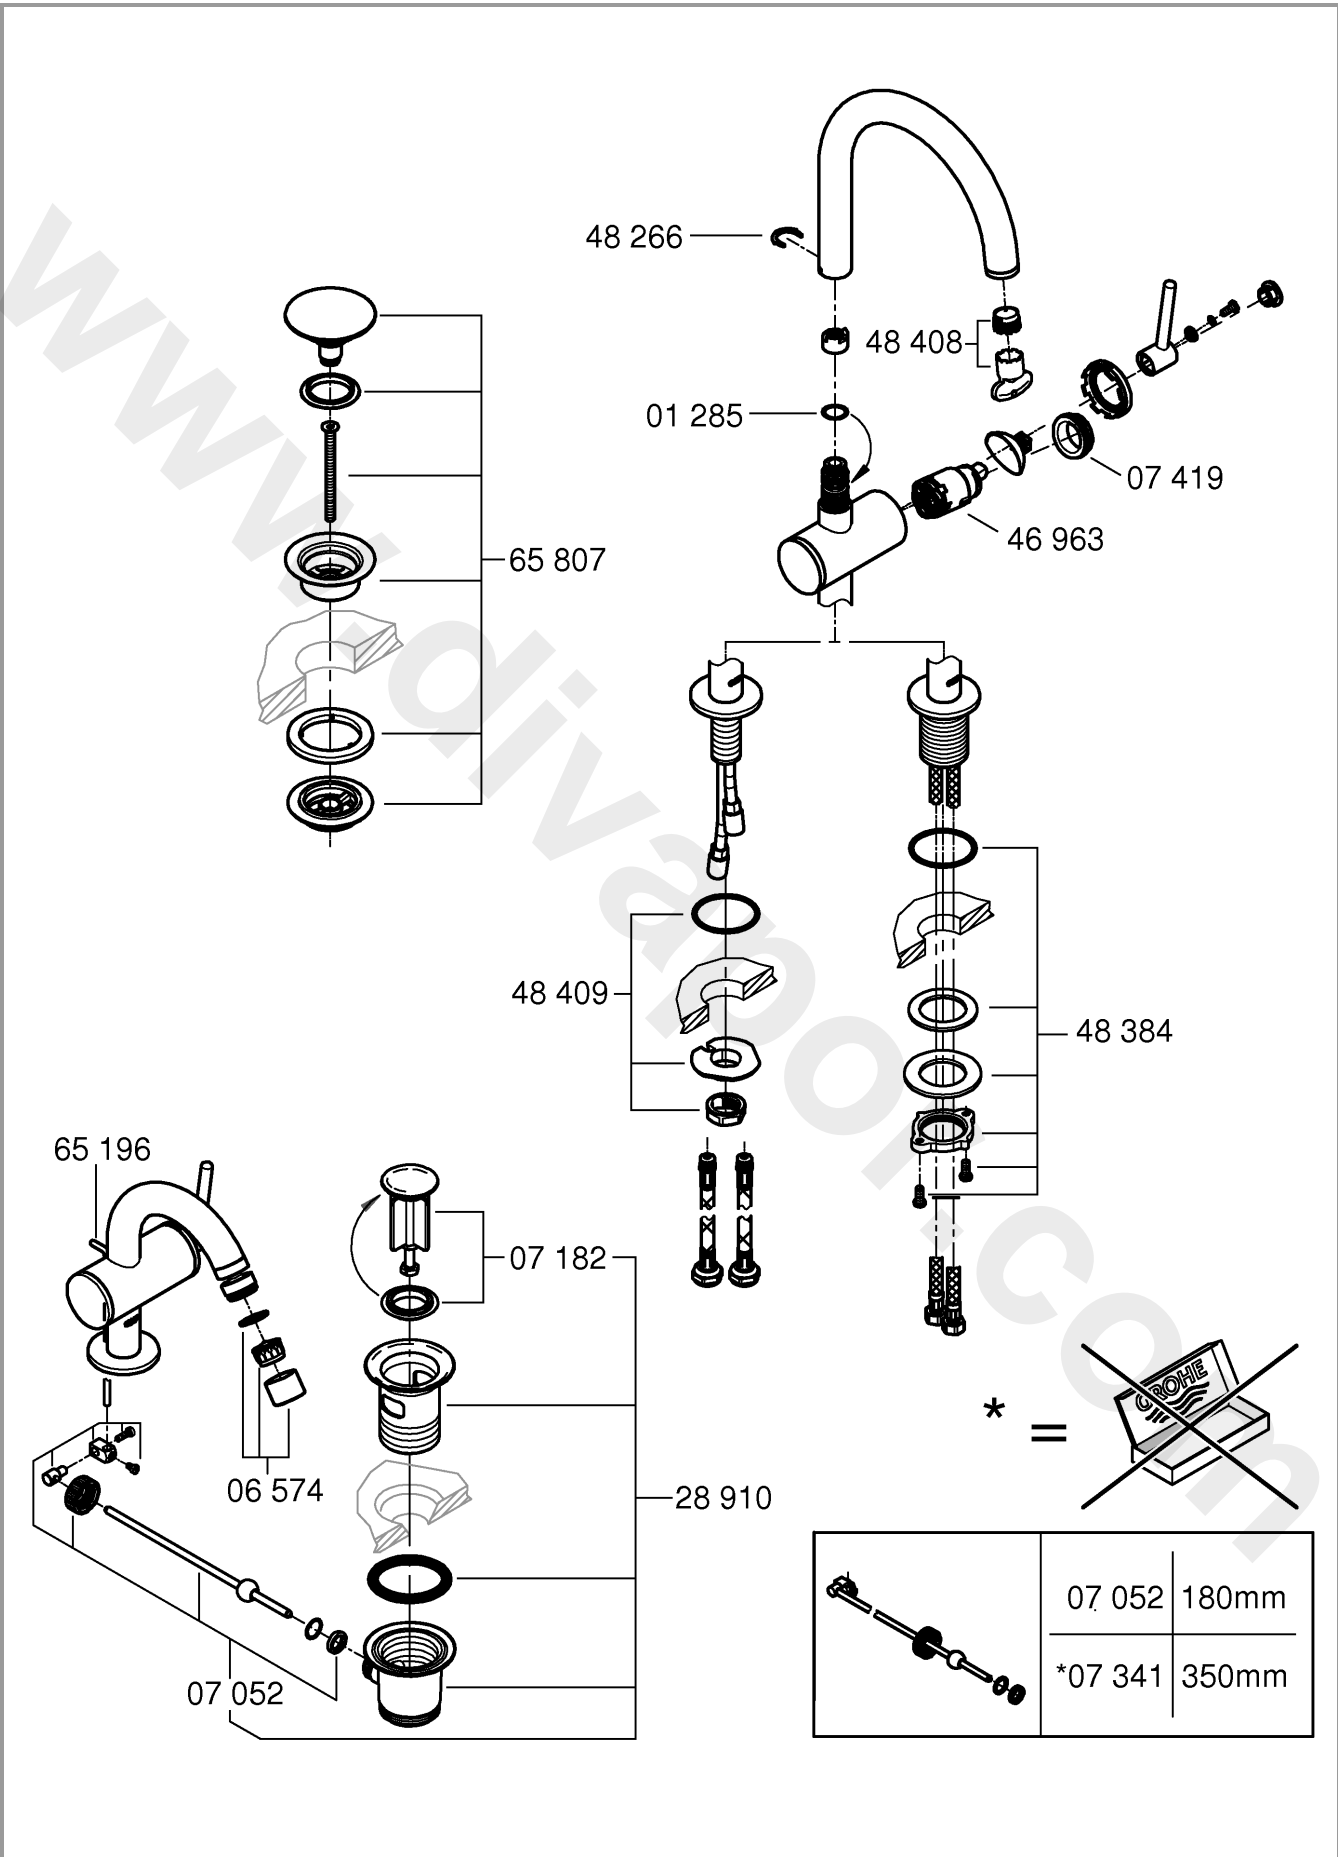

48 266

48 408

01 285

07 419

46 963

65 807

48 409

48 384

65 196

07 182

06 574

28 910

07 052