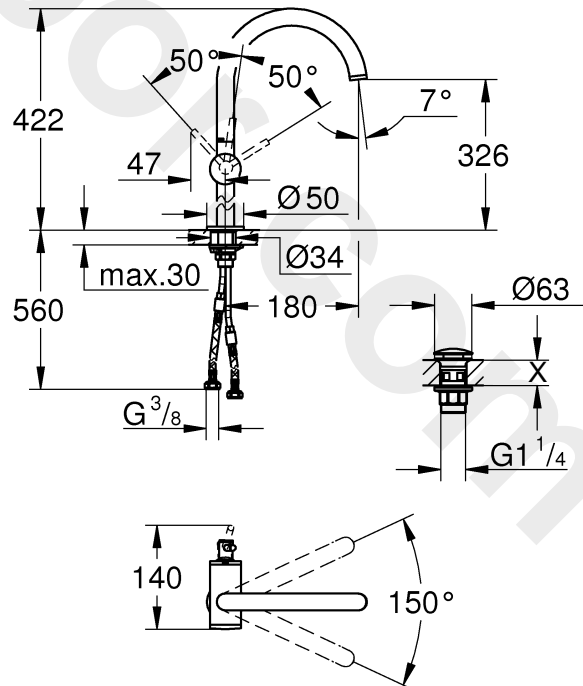

32 108

32 647

32 647	X
003/30F	32 - 45
AL3/DA3/DC3/GL3	20 - 70

DIN
1988

DIN EN
806

bar

max.
10
0,5

5
1