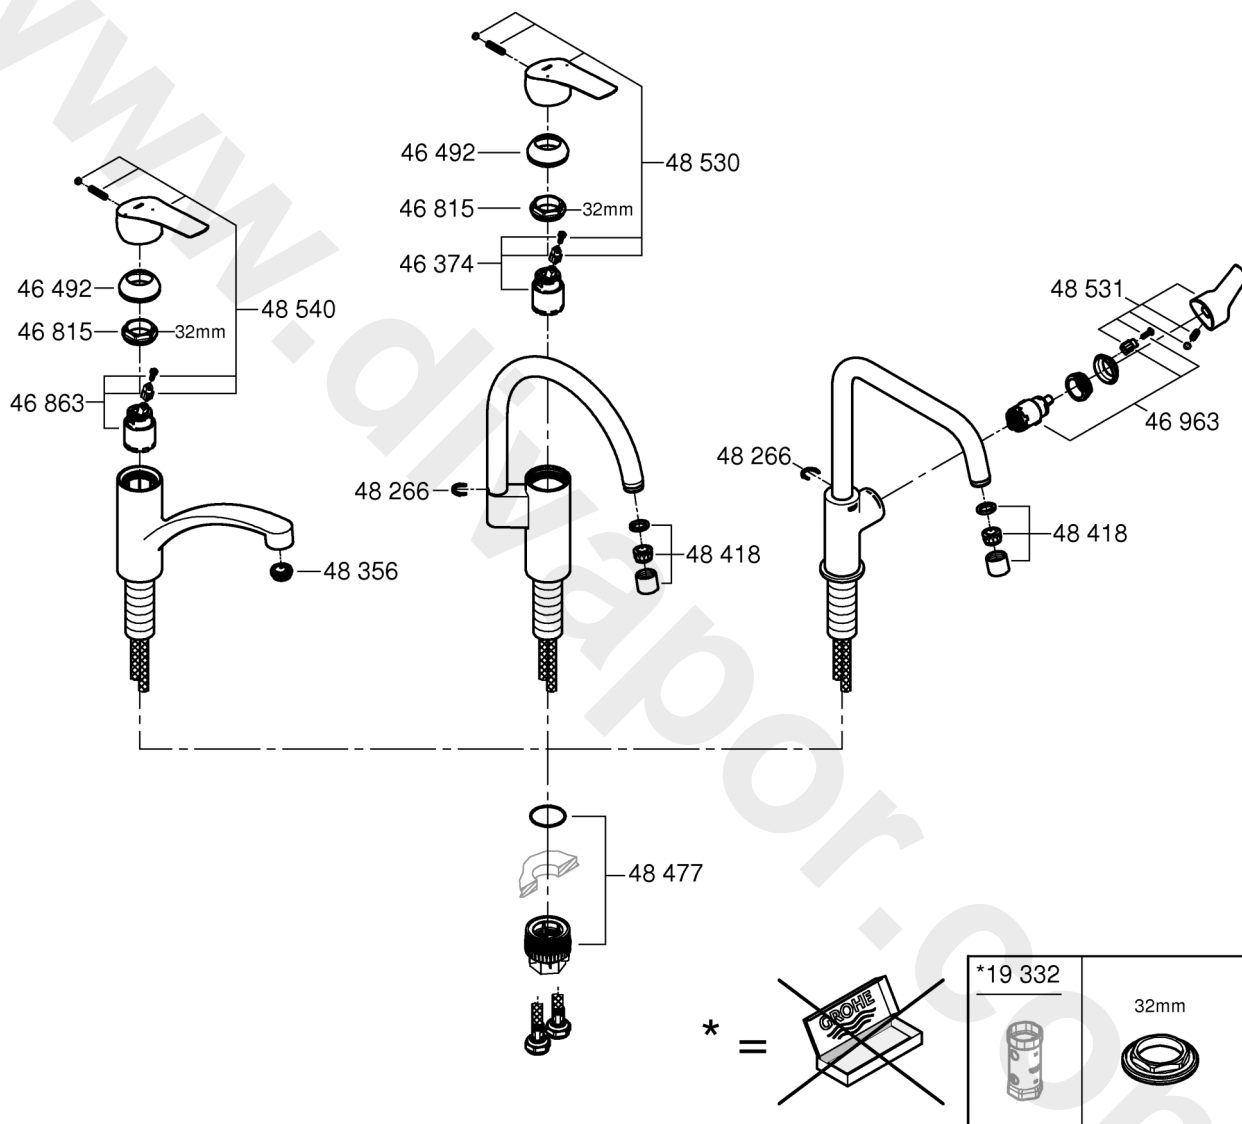

## Monteringsanvisning

Sida 1: Innehållsförteckning

Sida 1: Sprängskiss

Sida 2: Monteringsanvisning

Sida 3: Monteringsanvisning

Sida 4: Teknisk information

Sida 5: Teknisk information

Sida 6: Kontaktinformation

Produkten uppfyller kraven enligt  
gällande svensk lagstiftning.

Accepterad  
monteringsanvisning  
2016:1

DIN 1988

DIN EN 806

bar

32mm

\*19 332

1