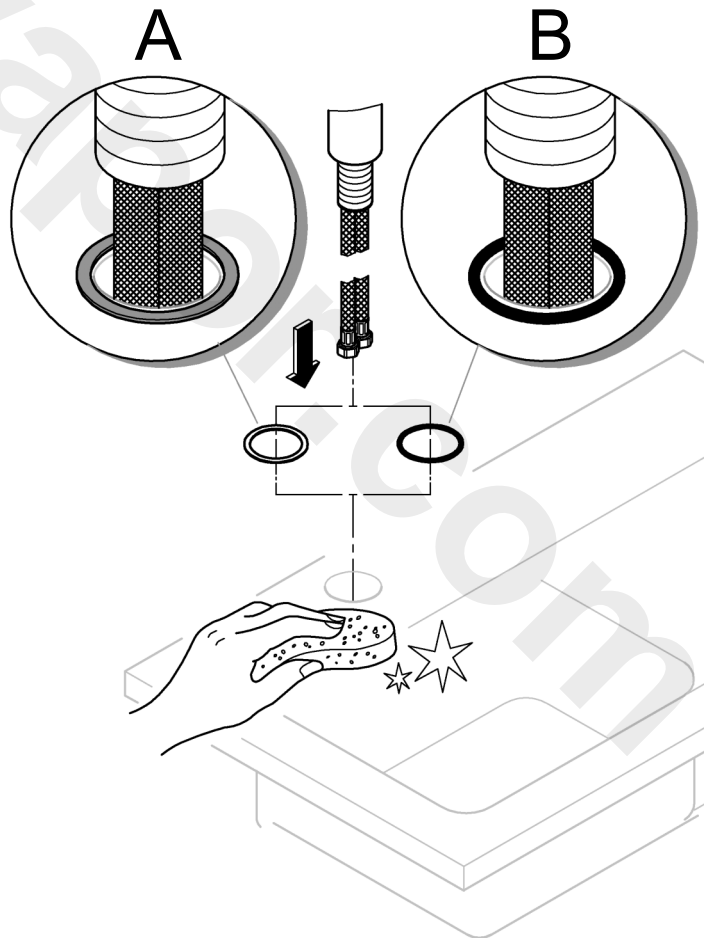

DIN 1988

DIN EN 806

bar

32mm

*19 332

1

	150°
	0°
	360°