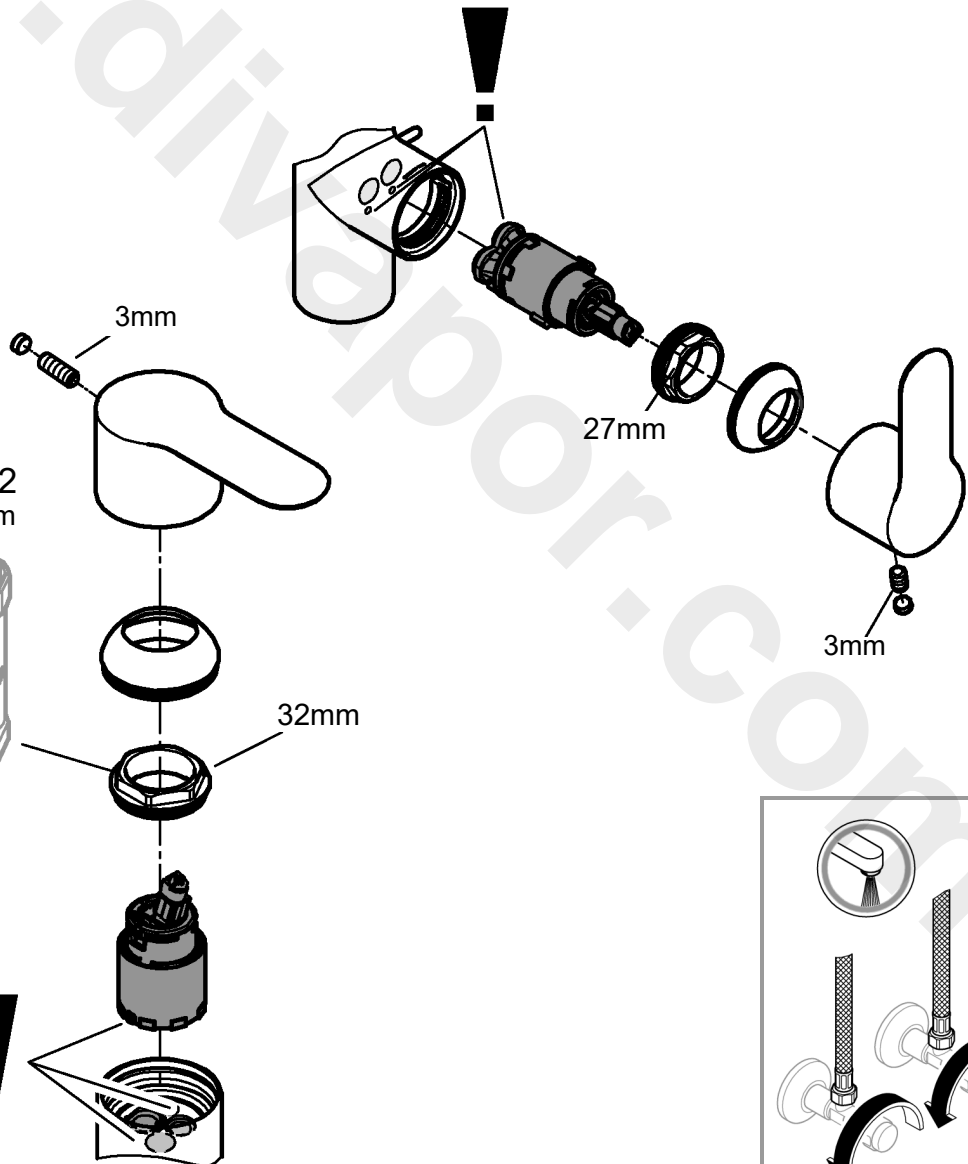

*19 332
32mm