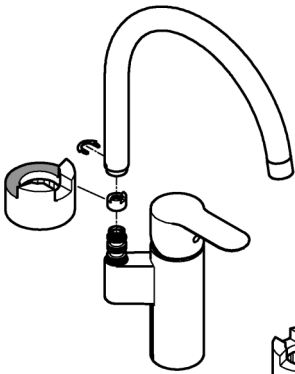

Produkten uppfyller kraven enligt  
gällande svensk lagstiftning.

Accepterad  
monteringsanvisning  
2016:1

DIN 1988

DIN EN 806

bar

32mm

\*19 332

1