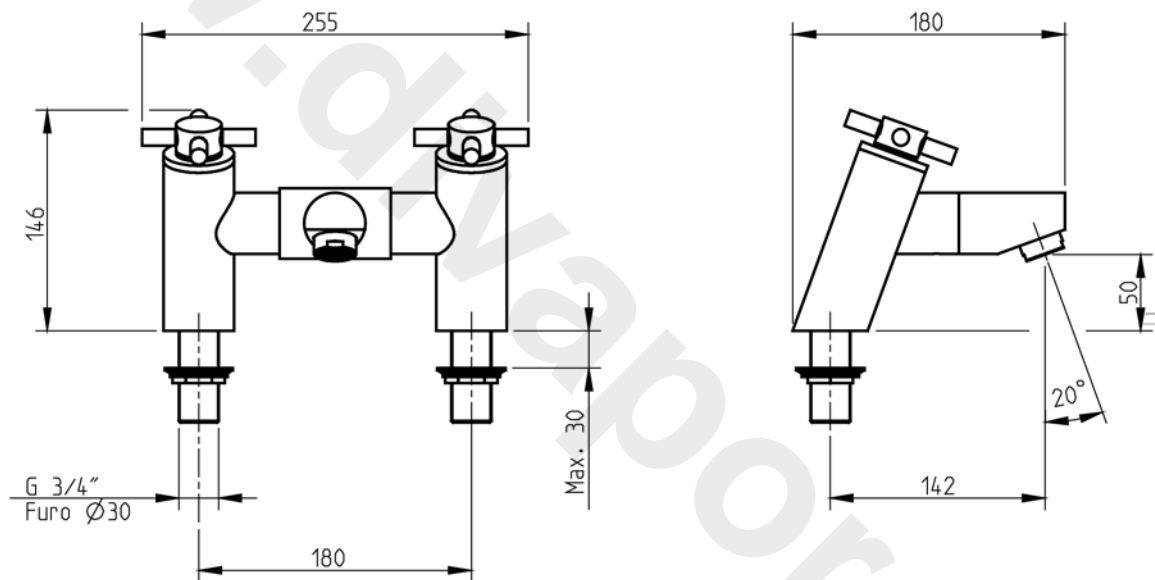

## Techno 300 / Technovation X300

Misturadora banheira balcão 2 furos / 2 Hole deck bath filler

código/code | 31730TB-xxx

5663311  
983TB010D00

CIFIAL 

Nº	Descrição/Description	Q
1	Alojamento para emulsor Neostrahl M28x1 <i>Nozzle retainer</i>	1
2	Anel para corpo lateral BF Techno 300 <i>Cartridge cover</i>	2
3	Anilha cônica fixação D45xD27.5x1.5-zi <i>Dished washer</i>	2
4	Corpo cruzeta Techno 300 <i>Lever body</i>	2
5	Corpo principal BF Techno 465 <i>Tap body</i>	1
6	Haste cruzeta Techno 300 <i>Lever peg</i>	8
7	Insert Neostrahl, M28x1-ref.: 01.4253.0001 <i>Low pressure insert</i>	1
8	"O"-ring 40x2 <i>"O"-ring</i>	2
9	Porca fixação 3/4" <i>Backnut</i>	2
10	Prn sxt int ISO4027-M5x16-A2 <i>Lever peg grub screw</i>	2
11	Válvula CICE TRO 104 081/1R T195 (3/4"x1/4 d <i>3/4"x1/4" turn right hand cartridge</i>	1
12	Válvula CICE TRO 104 082/2L T195 (3/4"x1/4 <i>3/4"x1/4" turn left hand cartridge</i>	1
13	Vedante para emulsor Neostrahl M28x1 <i>Rubber washer</i>	1