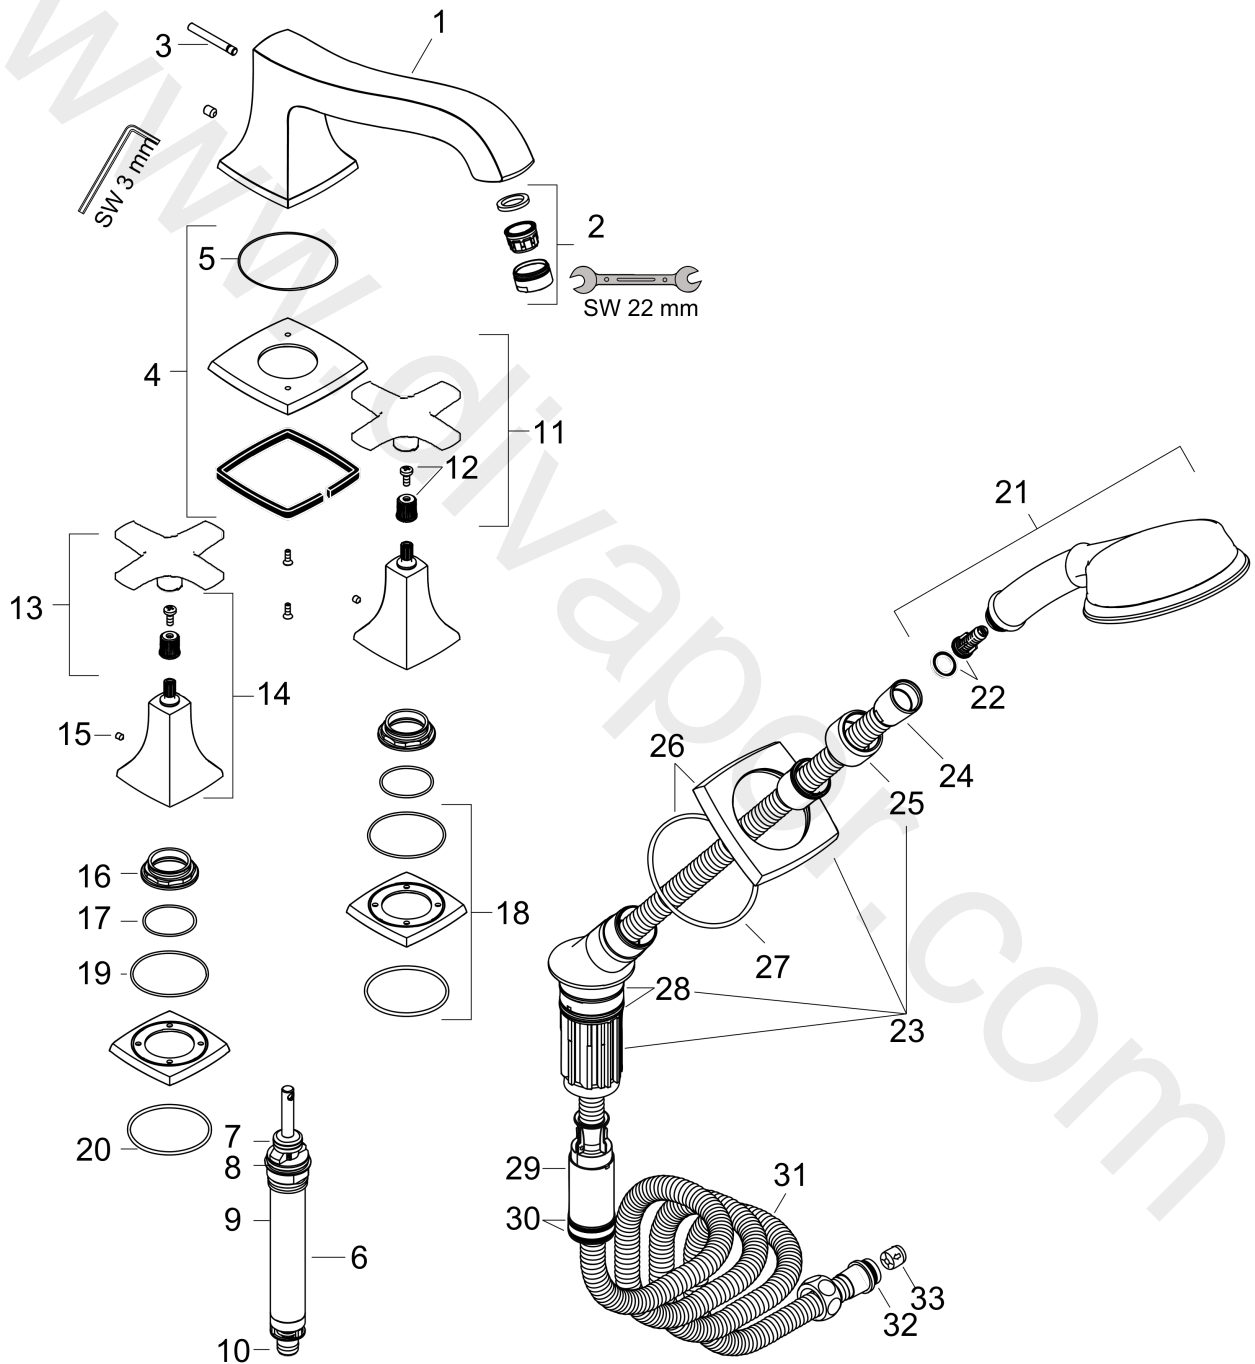

**Metropol Classic**  
**4-hole rim mounted bath mixer with cross handles**  
 Surfaces: Article Number: **31449090**

**Exploded Drawing**

Year of production: **10/17 - 06/22**

### 4-hole rim mounted bath mixer with cross handles

Surfaces: Article Number: **31449090**

#### Spare part list

Year of production: **10/17 - 06/22**

Pos.	Description	Article Number	Price	PU
1	spout cpl.	92939000	£ 275,00	1
2	aerator M24x1 (30 l/min)	96512990	£ 25,00	1
3	diverter knob	98707000	£ 25,00	1
4	escutcheon for spout	92946990	£ 96,00	1
5	O-ring 63x1	92937000	£ 9,00	1
6	selector assy	96775000	£ 79,00	1
7	O-Ring 14x2,5	98189000	£ 3,30	1
8	O-Ring 23x2,5	98183000	£ 3,30	1
9	O-Ring 22x2	98185000	£ 3,30	1
10	O-ring 9x2,5	98217000	£ 3,30	1
11	handle for cold water	92948990	£ 173,00	1
12	handle fixing set	98932000	£ 16,10	1
13	handle for hot water	92949990	£ 224,00	1
14	escutcheon for handle	92824000	£ 79,00	1
15	hollow set screw M4x5	92846000	£ 13,30	1
16	nut	92943000	£ 51,00	1
17	O-ring 32x1,5	92936000	£ 3,30	1
18	escutcheon for handle	93415990	£ 76,00	1
19	O-ring 48x1,5	92159000	£ 3,30	1
20	O-Ring 50x2	98187000	£ 3,30	1
21	handshower	28548090	£ 285,00	1
22	filter insert	97708000	£ 6,10	1
23	shower holder, assy	95996000	£ 137,00	1
24	nut	97584000	£ 16,10	1
25	insert for shower holder	96942000	£ 13,30	1
26	escutcheon for shower holder	92947990	£ 173,00	1
27	O-ring 73x3	92938000	£ 9,00	1
28	O-ring 38x2	98396000	£ 3,30	1
29	hose brake	98656000	£ 20,50	1
30	O-Ring 28x2	98194000	£ 3,30	1
31	shower hose 2,00 m	94148000	£ 79,00	1
32	O-ring 11x2	98127000	£ 3,30	1
33	set of non return valves DW 15	94074000	£ 16,10	1