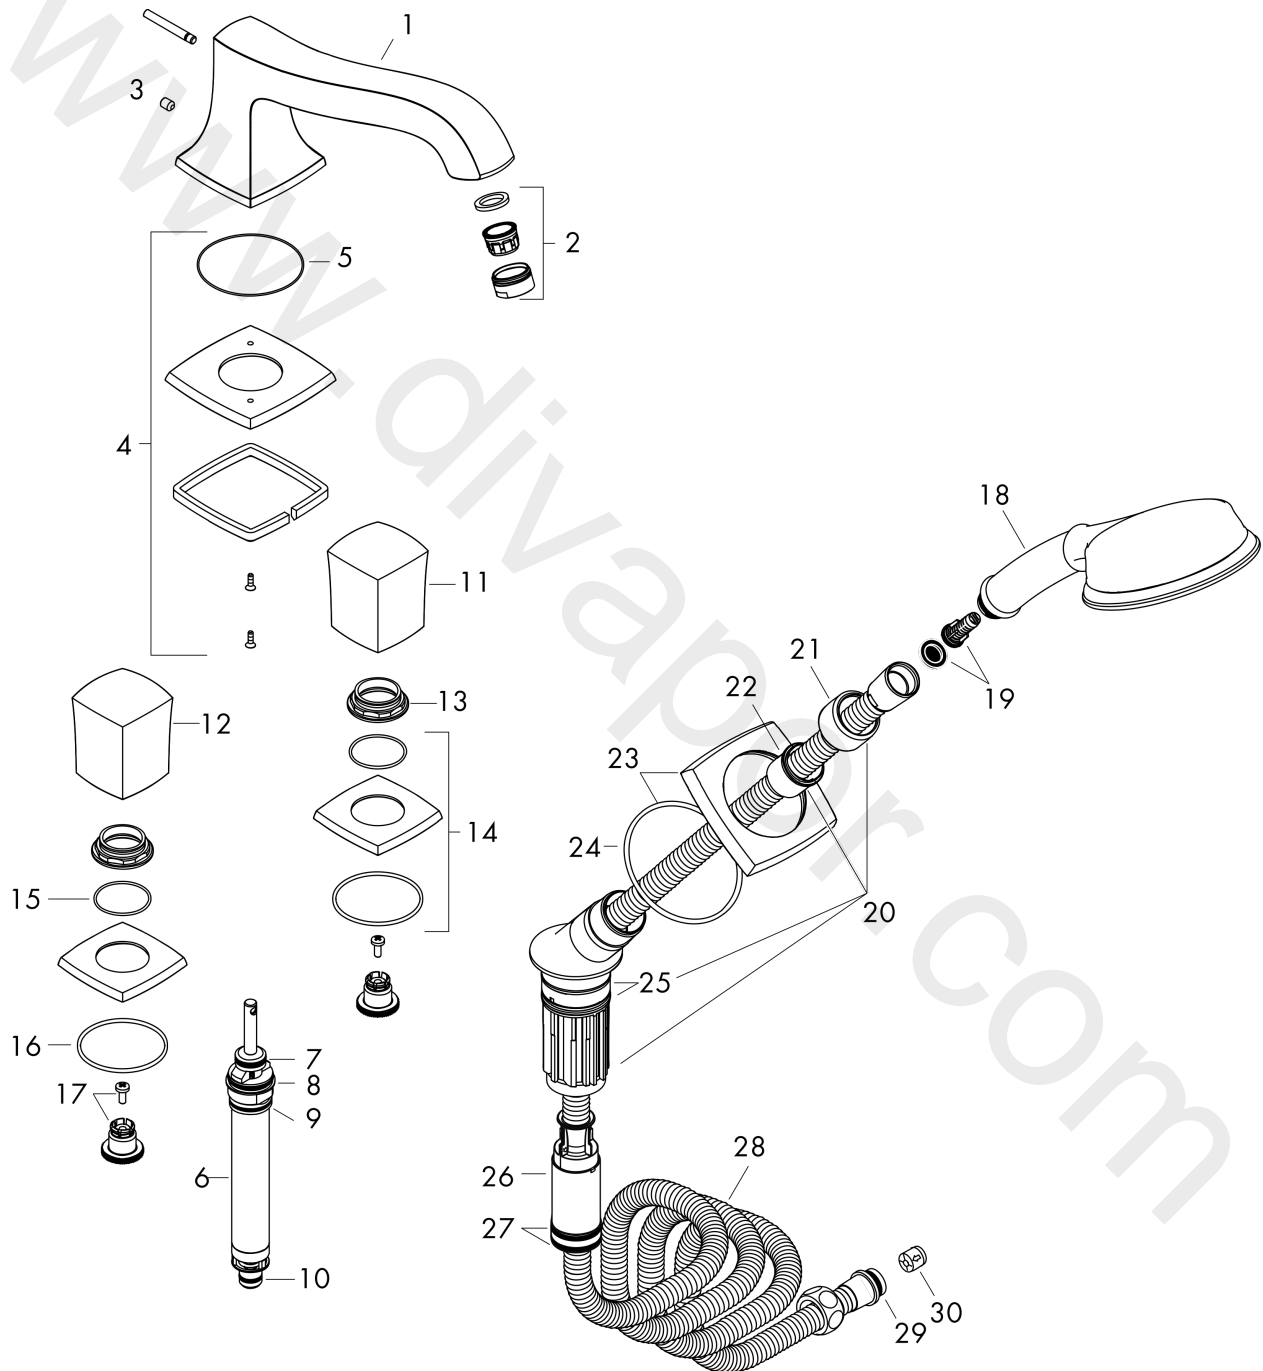

**Metropol Classic**  
**4-hole rim mounted bath mixer with zero handles**  
 Surfaces: Article Number: **31315090**

**Exploded Drawing**

Year of production: **10/16 - 07/20**

**Metropol Classic**  
**4-hole rim mounted bath mixer with zero handles**  
 Surfaces: Article Number: **31315090**

## Spare part list

Year of production: **10/16 - 07/20**

Pos.	Description	Article Number	Price	PU
1	spout cpl.	92939000	£ 275,00	1
2	aerator M24x1 (30 l/min)	96512990	£ 25,00	1
3	diverter knob	98707000	£ 25,00	1
4	escutcheon for spout	92946990	£ 96,00	1
5	O-ring 63x1	92937000	£ 9,00	1
6	selector assy	96775000	£ 79,00	1
7	O-Ring 22x2	98185000	£ 3,30	1
8	O-Ring 14x2,5	98189000	£ 3,30	1
9	O-Ring 23x2,5	98183000	£ 3,30	1
10	O-ring 9x2,5	98217000	£ 3,30	1
11	handle for cold water	92941000	£ 79,00	1
12	handle for hot water	92942000	£ 79,00	1
13	nut	92943000	£ 51,00	1
14	escutcheon for handle	92945990	£ 79,00	1
15	O-ring 32x1,5	92936000	£ 3,30	1
16	O-Ring 50x2	98187000	£ 3,30	1
17	handle fixing set	94184000	£ 6,10	1
18	handshower	28548090	£ 285,00	1
19	filter insert	97708000	£ 6,10	1
20	shower holder, assy	95996000	£ 137,00	1
21	nut	97584000	£ 16,10	1
22	insert for shower holder	96942000	£ 13,30	1
23	escutcheon for shower holder	92947990	£ 173,00	1
24	O-ring 73x3	92938000	£ 9,00	1
25	O-ring 38x2	98396000	£ 3,30	1
26	hose brake	98656000	£ 20,50	1
27	O-Ring 28x2	98194000	£ 3,30	1
28	shower hose 2,00 m	94148000	£ 79,00	1
29	O-ring 11x2	98127000	£ 3,30	1
30	set of non return valves DW 15	94074000	£ 16,10	1
a	concealed item	13444180	£ 1.270,00	1