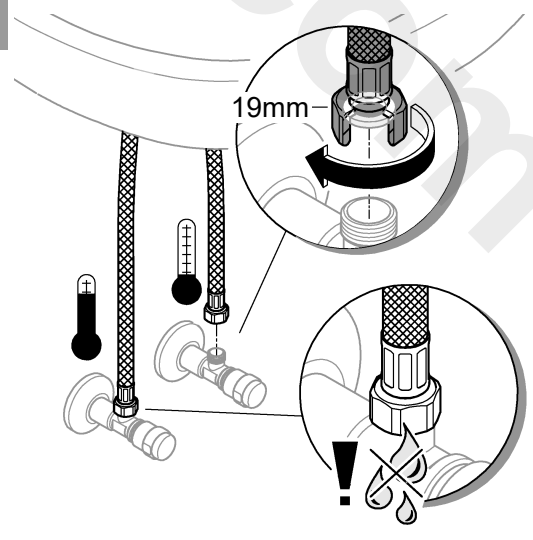

31 236

*19 332	32mm
*19 017	13mm

DIN 1988  
DIN EN 806

1

2

3

\*19 332  
32mm

Pure Freude an Wasser