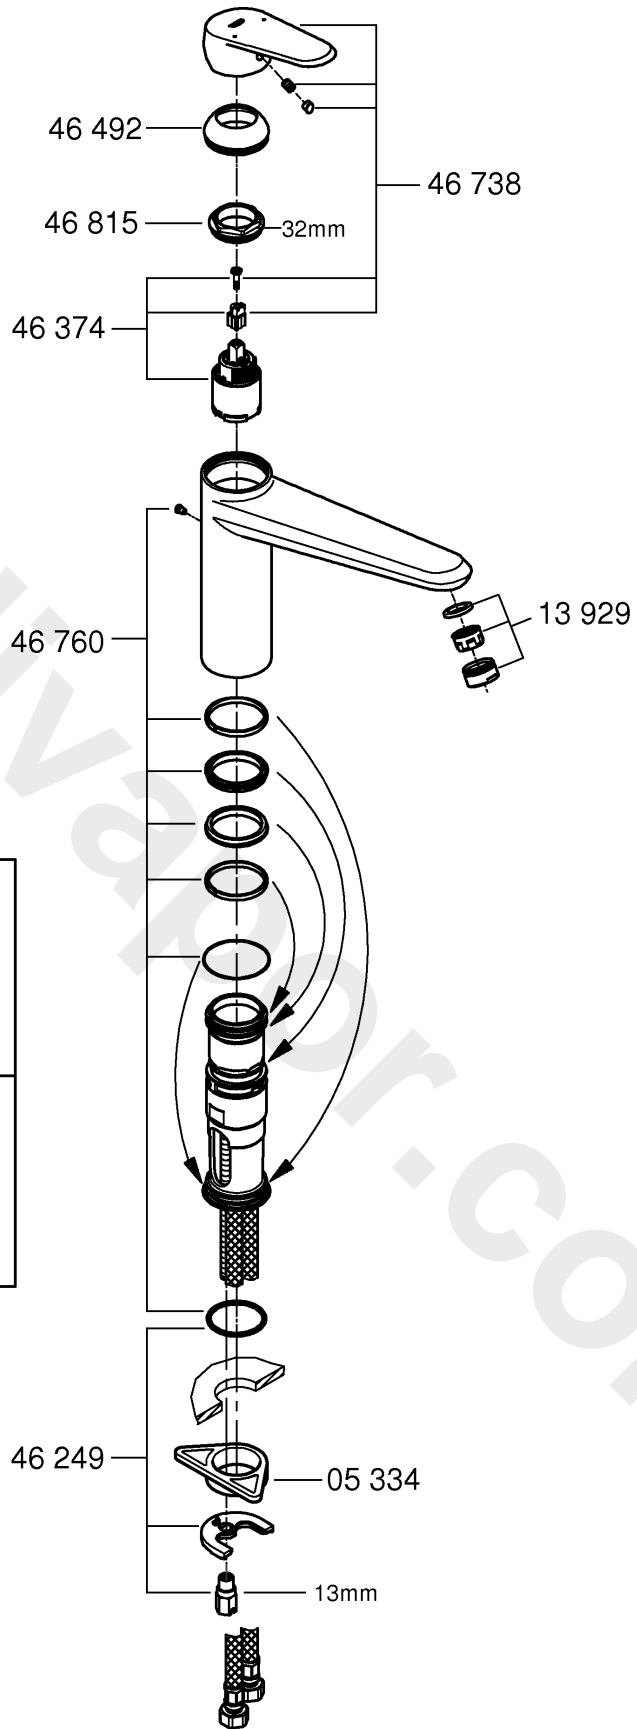

31 236

*19 332	32mm
*19 017	13mm

DIN 1988  
DIN EN 806

1

2

3

\*19 332  
32mm

Pure Freude an Wasser