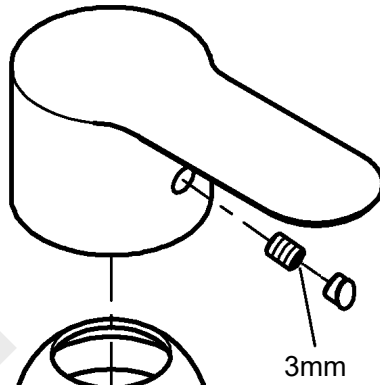

31 236

*19 332	32mm
*19 017	13mm

DIN 1988  
DIN EN 806

1

2

3

\*19 332  
32mm

Pure Freude an Wasser