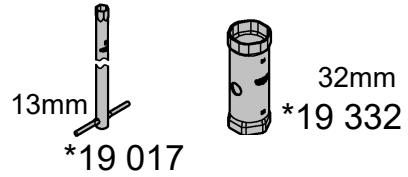

31 236

*19 332	32mm
*19 017	13mm

DIN 1988  
DIN EN 806

1

2

3

\*19 332  
32mm

Pure Freude an Wasser