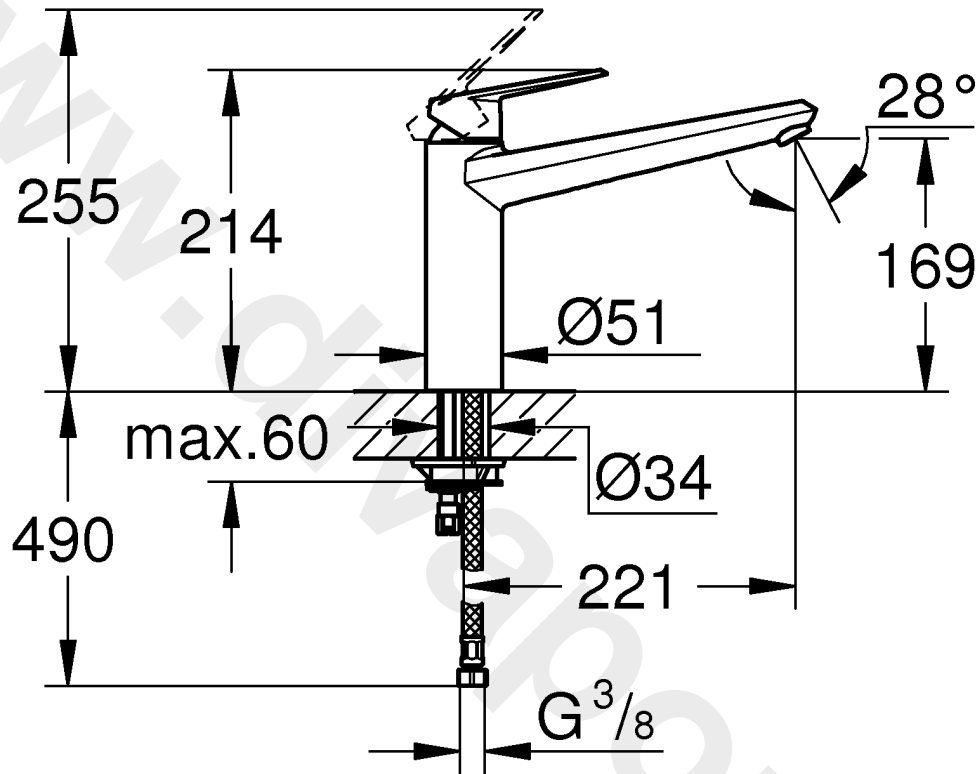

31 236

*19 332	32mm
*19 017	13mm

DIN 1988  
DIN EN 806

1

2

3

\*19 332  
32mm

Pure Freude an Wasser