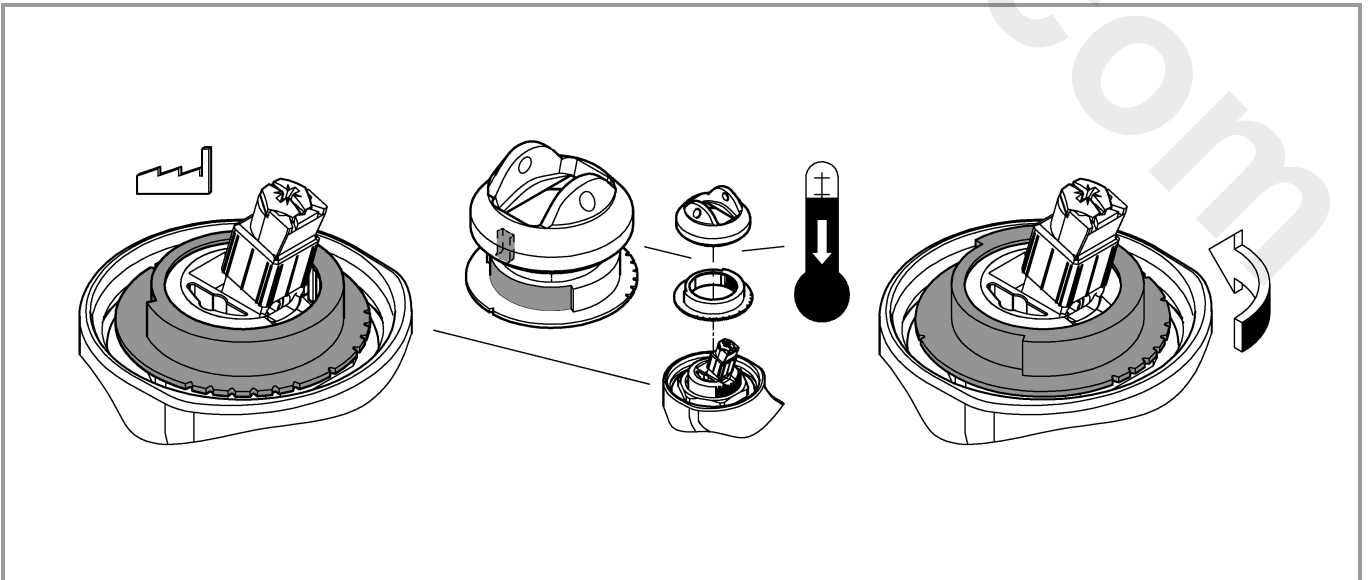

31 236

*19 332	32mm
*19 017	13mm

DIN 1988  
DIN EN 806

1

2

3

\*19 332  
32mm

Pure Freude an Wasser