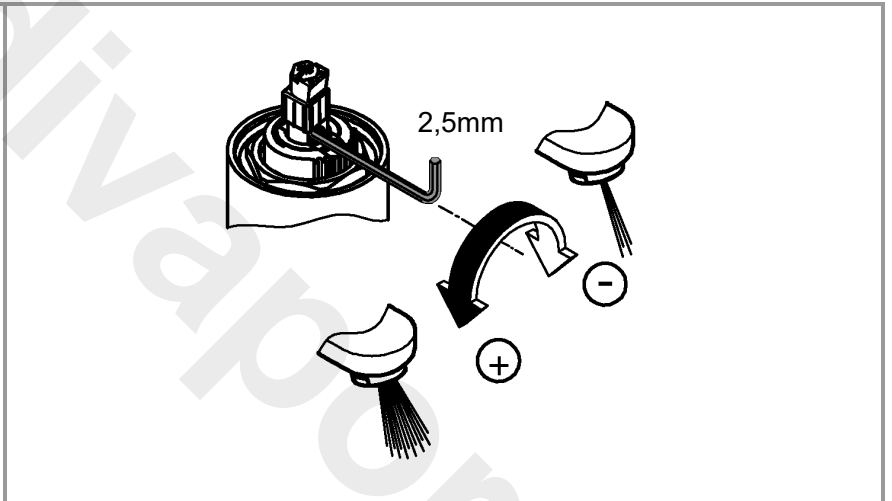

31 236

*19 332	32mm
*19 017	13mm

DIN 1988  
DIN EN 806

1

2

3

\*19 332  
32mm

Pure Freude an Wasser