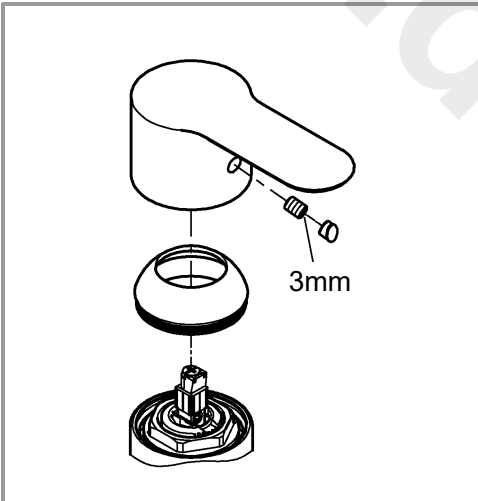

31 236

*19 332	32mm
*19 017	13mm

DIN 1988  
DIN EN 806

1

2

3

\*19 332  
32mm

Pure Freude an Wasser