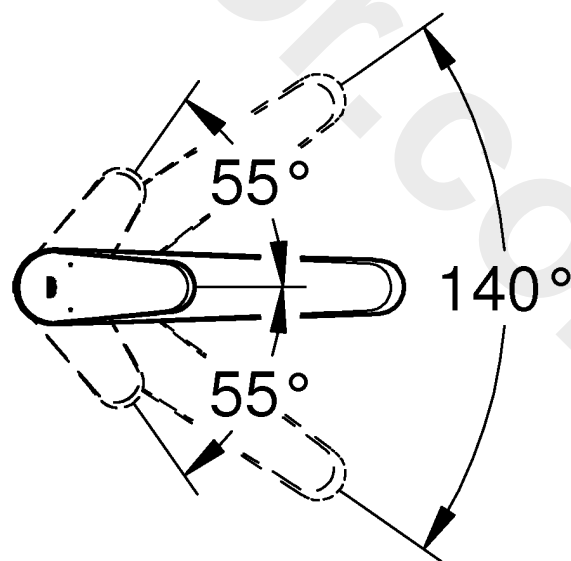

31 236

*19 332	32mm
*19 017	13mm

DIN 1988  
DIN EN 806

1

2

3

\*19 332  
32mm

Pure Freude an Wasser