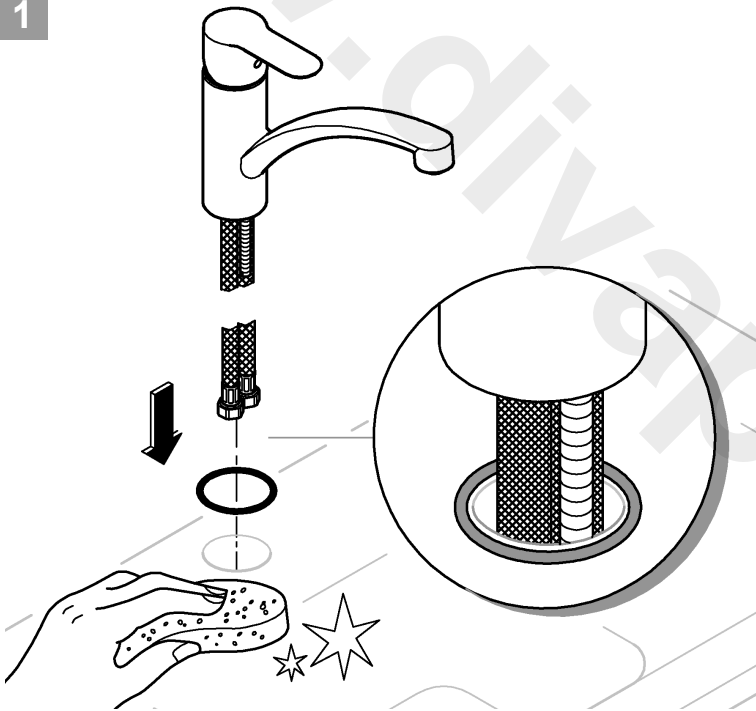

31 236

*19 332	32mm
*19 017	13mm

DIN 1988  
DIN EN 806

1

2

3

\*19 332  
32mm

Pure Freude an Wasser