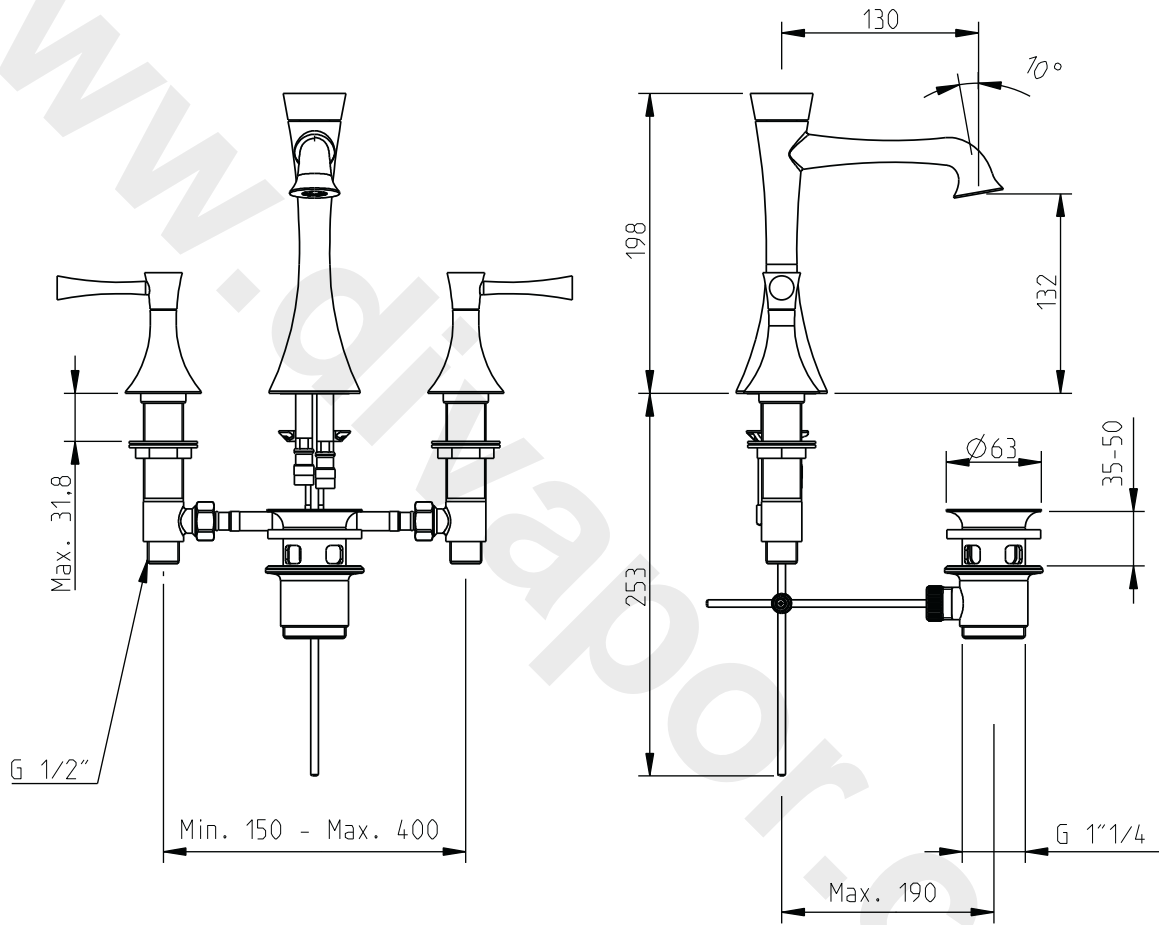

L Spout

Misturadora de lavatório 3 furos 3 Holes basin mixer

dimensões / dimensions mm

CIFIAL

nota/note: xxx representa diferentes acabamentos
xxx represent different finishes