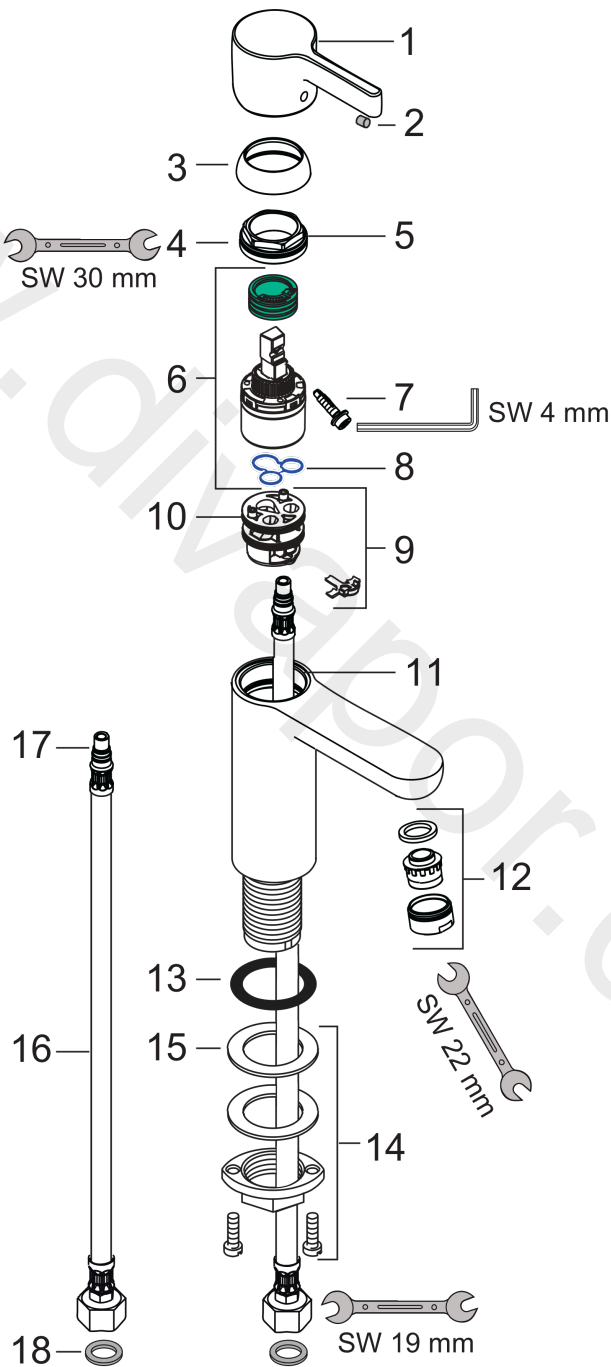

**Metris S**  
**Single lever basin mixer 100 without waste set**  
 Surfaces: Article Number: **31068000**

**Exploded Drawing**

Year of production: **10/10 - 03/17**

**Metris S****Single lever basin mixer 100 without waste set**Surfaces: Article Number: **31068000****Spare part list**Year of production: **10/10 - 03/17**

Pos.	Description	Article Number	Price	PU
1	handle	31093000	£ 43,00	1
2	screw cover	96338000	£ 3,30	1
3	flange	97406000	£ 20,50	1
4	nut	97209000	£ 16,10	1
5	O-Ring 32x2	98193000	£ 3,30	1
6	cartridge, assy	92730000	£ 35,00	1
7	locking screw for handle	95140000	£ 6,10	1
8	seal	95008000	£ 9,00	1
9	adapter for cartridge	98750000	£ 13,30	1
10	O-Ring 30x2	98186000	£ 3,30	1
11	O-ring 35x2	92604000	£ 6,10	1
12	aerator M24x1 (5 l/min)	13185000	£ 22,30	1
13	flat seal	98749000	£ 6,10	1
14	fixing set (Ø 32)	13961000	£ 25,00	1
15	lever collar	97548000	£ 3,30	1
16	connection hose 450 mm M8x0,75 G3/8	97206000	£ 35,00	1
17	O-ring 7x1,5	98422000	£ 3,30	1
18	sealing set	95581000	£ 6,10	1
a	pop up waste	94139000	£ 96,00	1
b	fixation extension 35 mm	13898000	£ 79,00	1
c	aerator M24x1 (3,5 l/min)	92508000	£ 20,50	1
d	aerator M24x1 (4,5 l/min)	92877000	£ 20,50	1
e	aerator swivelling M24x1 (5 l/min)	95928000	£ 35,00	1