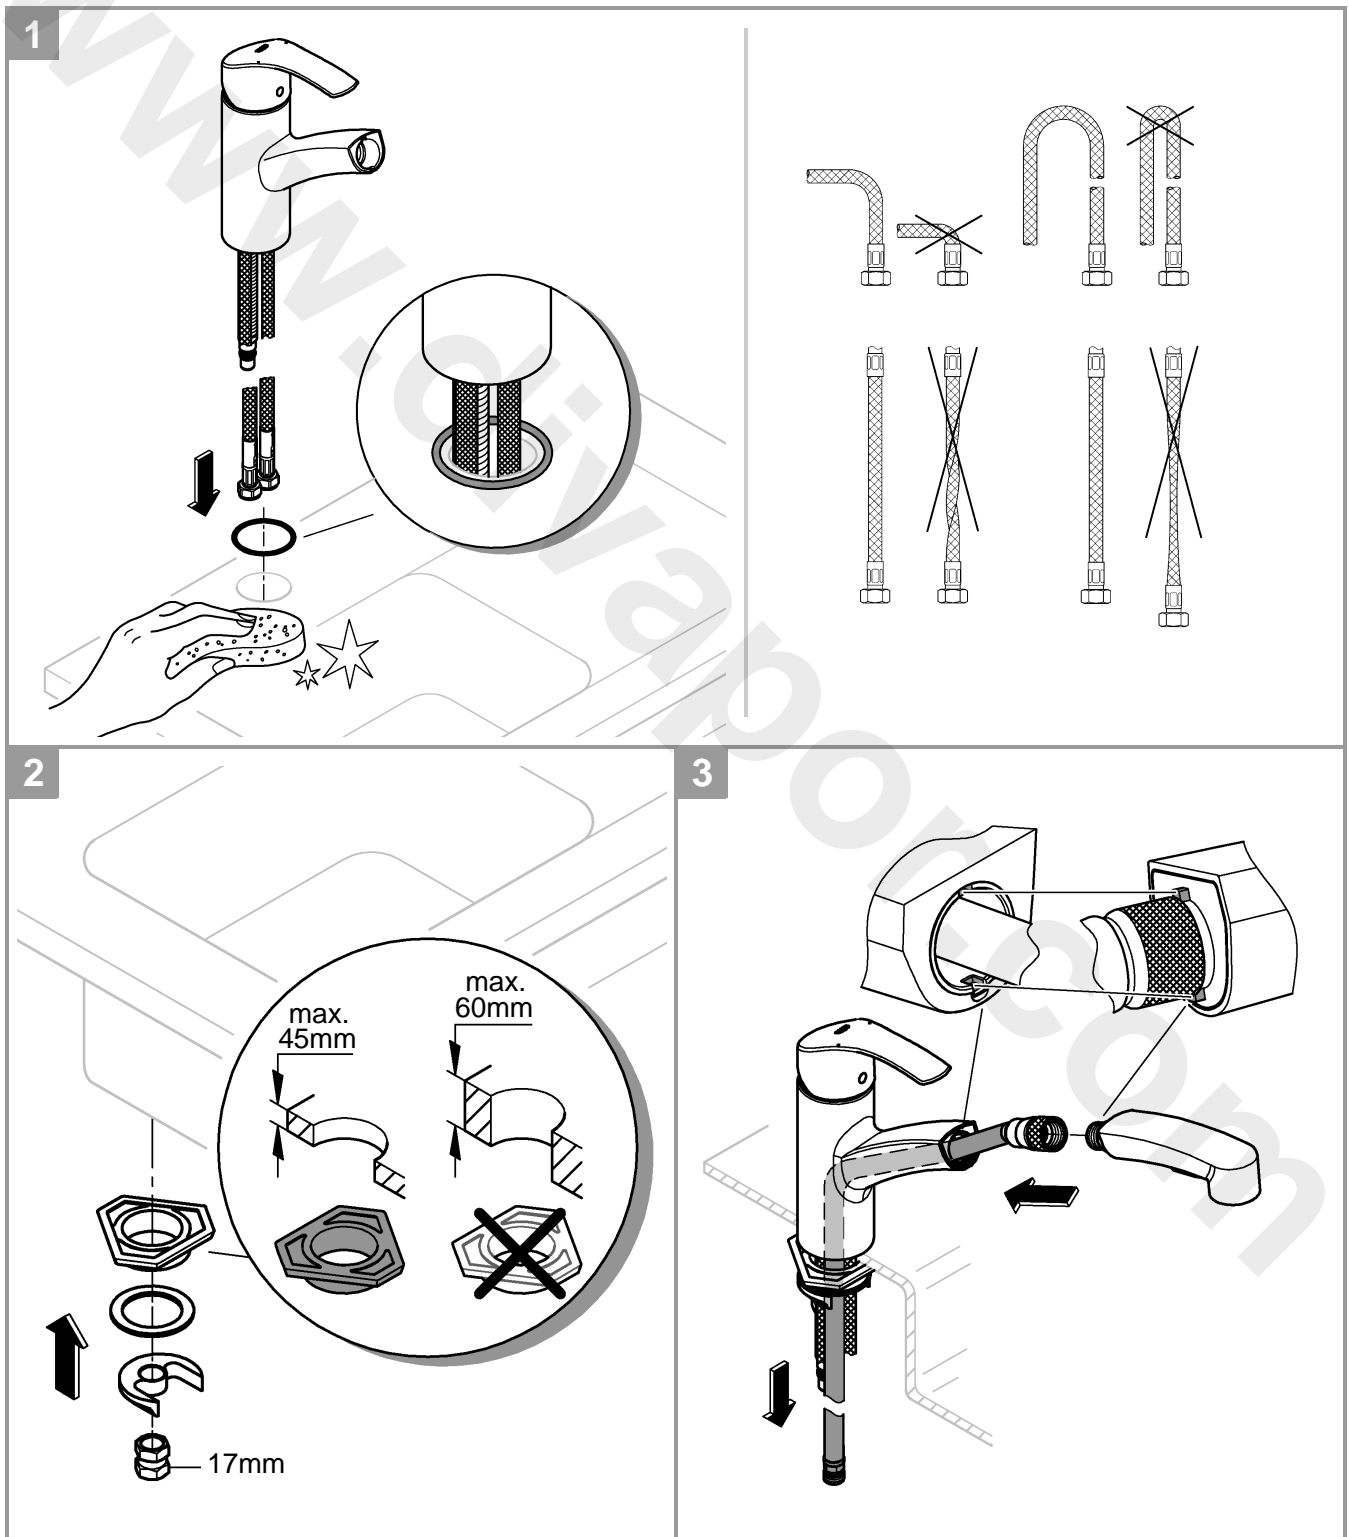

*19 332
32mm

Anwendungsbereich Küche

Dieses Produkt muss nach den gültigen Normen montiert und geprüft werden

Application kitchen

This product must be installed in conformance with local codes e.g. AS/NZS 3500 series of standard