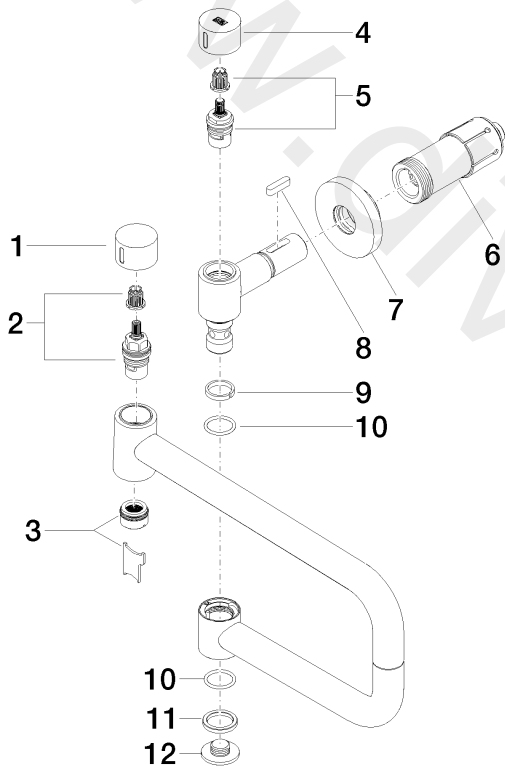

Kitchen - TARA ULTRA  
POT FILLER Cold-water valve - Brushed Dark Platinum  
Article number: 30 805 875-99

Kitchen - TARA ULTRA  
POT FILLER Cold-water valve - Brushed Dark Platinum  
Article number: 30 805 875-99

## Spare parts list

Position	Quantity used	Item Number	Spare part	Delivery time
1	1	09 20 62 025-99	handle	30
2	1	90 90 03 146 00 90	top	2
3	1	90 23 01 026 11-99	aerator	30
4	1	09 20 62 027-99	handle	30
5	1	90 90 03 171 00 90	top	2
6	1	90 30 01 213 00 90	connection	2
7	1	90 27 87 039 00-99	rosette	30
8	1	90 16 04 001 00 90	spring	2
9	1	09 28 10 136 90	ring	2
10	2	09 14 10 015 90	seal	2
11	1	09 28 10 139 90	ring	2
12	1	09 21 02 028-99	lid	30