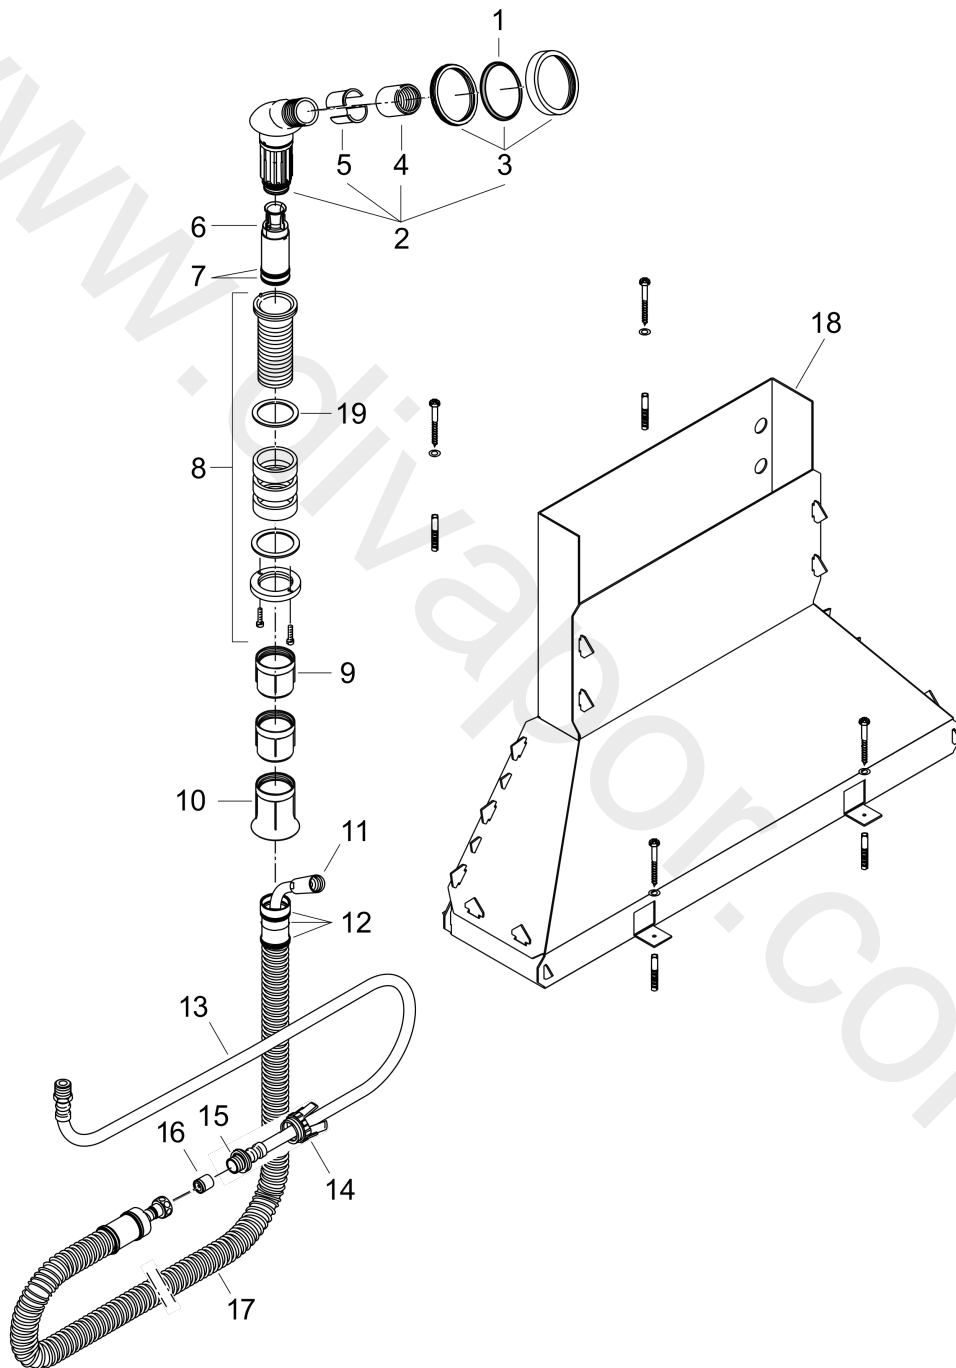

**Secuflex**

**Rim mounted bath set**

Surfaces: Article Number: **28380000**

**Exploded Drawing**

Year of production: **05/09 - 10/10**

### Rim mounted bath set

Surfaces: Article Number: **28380000**

## Spare part list

Year of production: **05/09 - 10/10**

Pos.	Description	Article Number	Price	PU
1	escutcheon chuck	97105000	£ 9,00	1
2	shower holder, assy	96433000	£ 110,00	1
3	escutcheon for shower holder	96237000	£ 43,00	1
4	nut	97584000	£ 16,10	1
5	insert for shower holder	96942000	£ 13,30	1
6	hose brake	98656000	£ 20,50	1
7	O-Ring 28x2	98194000	£ 3,30	1
8	fixing set for Secuflex	96072000	£ 79,00	1
9	sleeve	98806000	£ 6,10	1
10	guide tube	98807000	£ 6,10	1
11	shower hose 2,00 m	94148000	£ 79,00	1
12	O-ring 35x3	98435000	£ 3,30	1
13	pressure hose	94174000	£ 64,00	1
14	expended nut for Secuflex	96074000	£ 9,00	1
15	O-ring 27x2,5	98149000	£ 3,30	1
16	set of non return valves DW 15	94074000	£ 16,10	1
17	Secuflex hose 2,25 m	94108000	£ 173,00	1
18	Secuflexbox	28389000	£ 64,00	1
19	seal	92979000	£ 3,30	1
a	SECUFLEX hose + long hose (max. extension 1,40 m)	94109000	£ 445,00	1
b	diverter unit	96948000	£ 79,00	1
c	O-ring 38x2,5	98198000	£ 6,10	1
d	service tool	98353000	£ 224,00	1